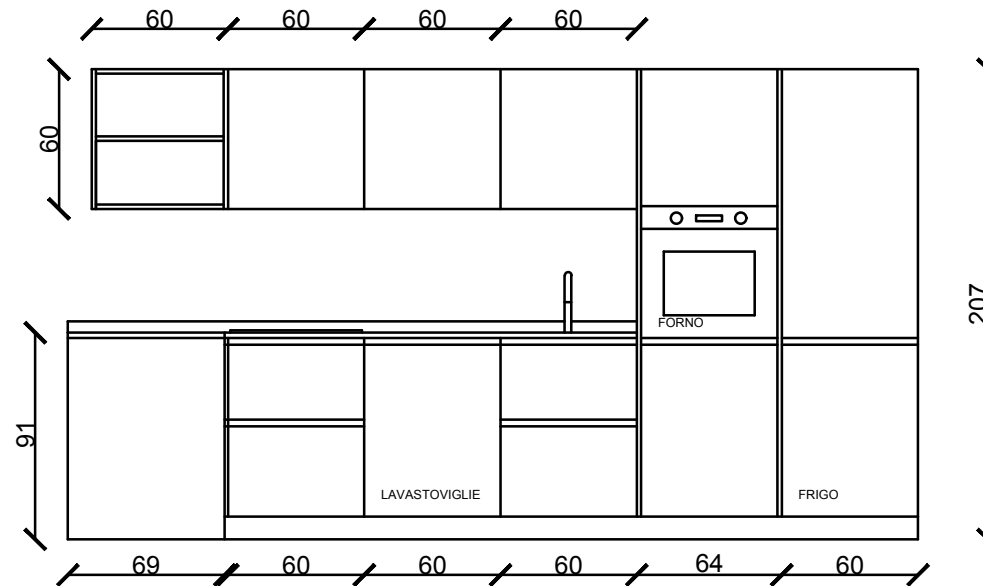

BASI E
PENSILI

PENISOLA
CON 2 BASI
DA 60 CM

Rivenditore : **SABIA DESIGN CENTER**

Località : POTENZA

Marca : **PORCELANOSA**

Modello : RESIDENCE