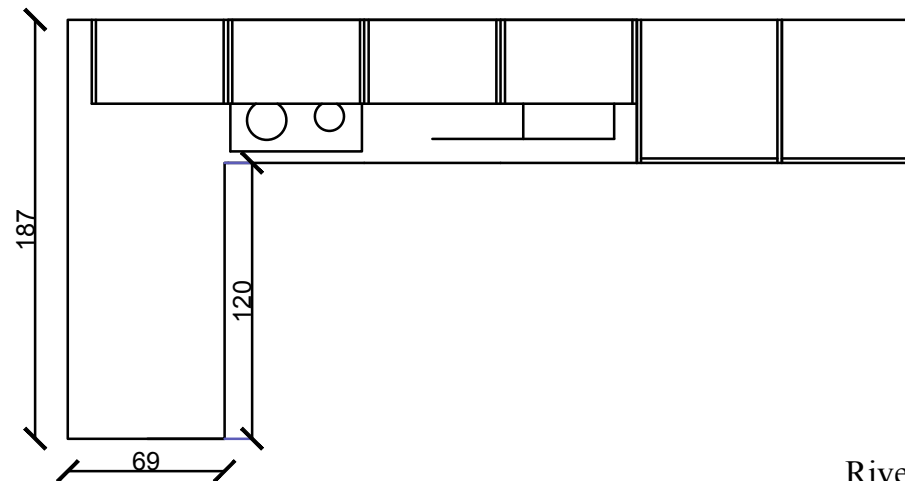

BASI E
PENSILI

PENISOLA
CON 2 BASI
DA 60 CM

Rivenditore : **SABIA DESIGN CENTER**

Località : POTENZA

Marca : **PORCELANOSA**

Modello : RESIDENCE