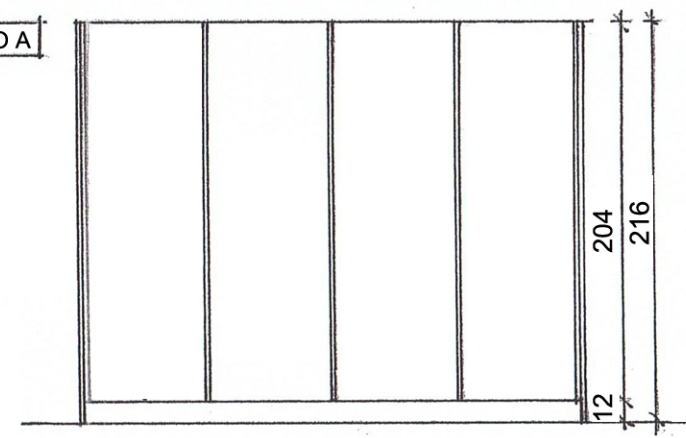

PROSPETTO A

PROSPETTO B

PROSPETTO C

Rivenditore: Pieri Arredamenti  
 Località: Sogliano al Rubicone (FC)  
 Marca: Bravo Cucine  
 Modello: Cube