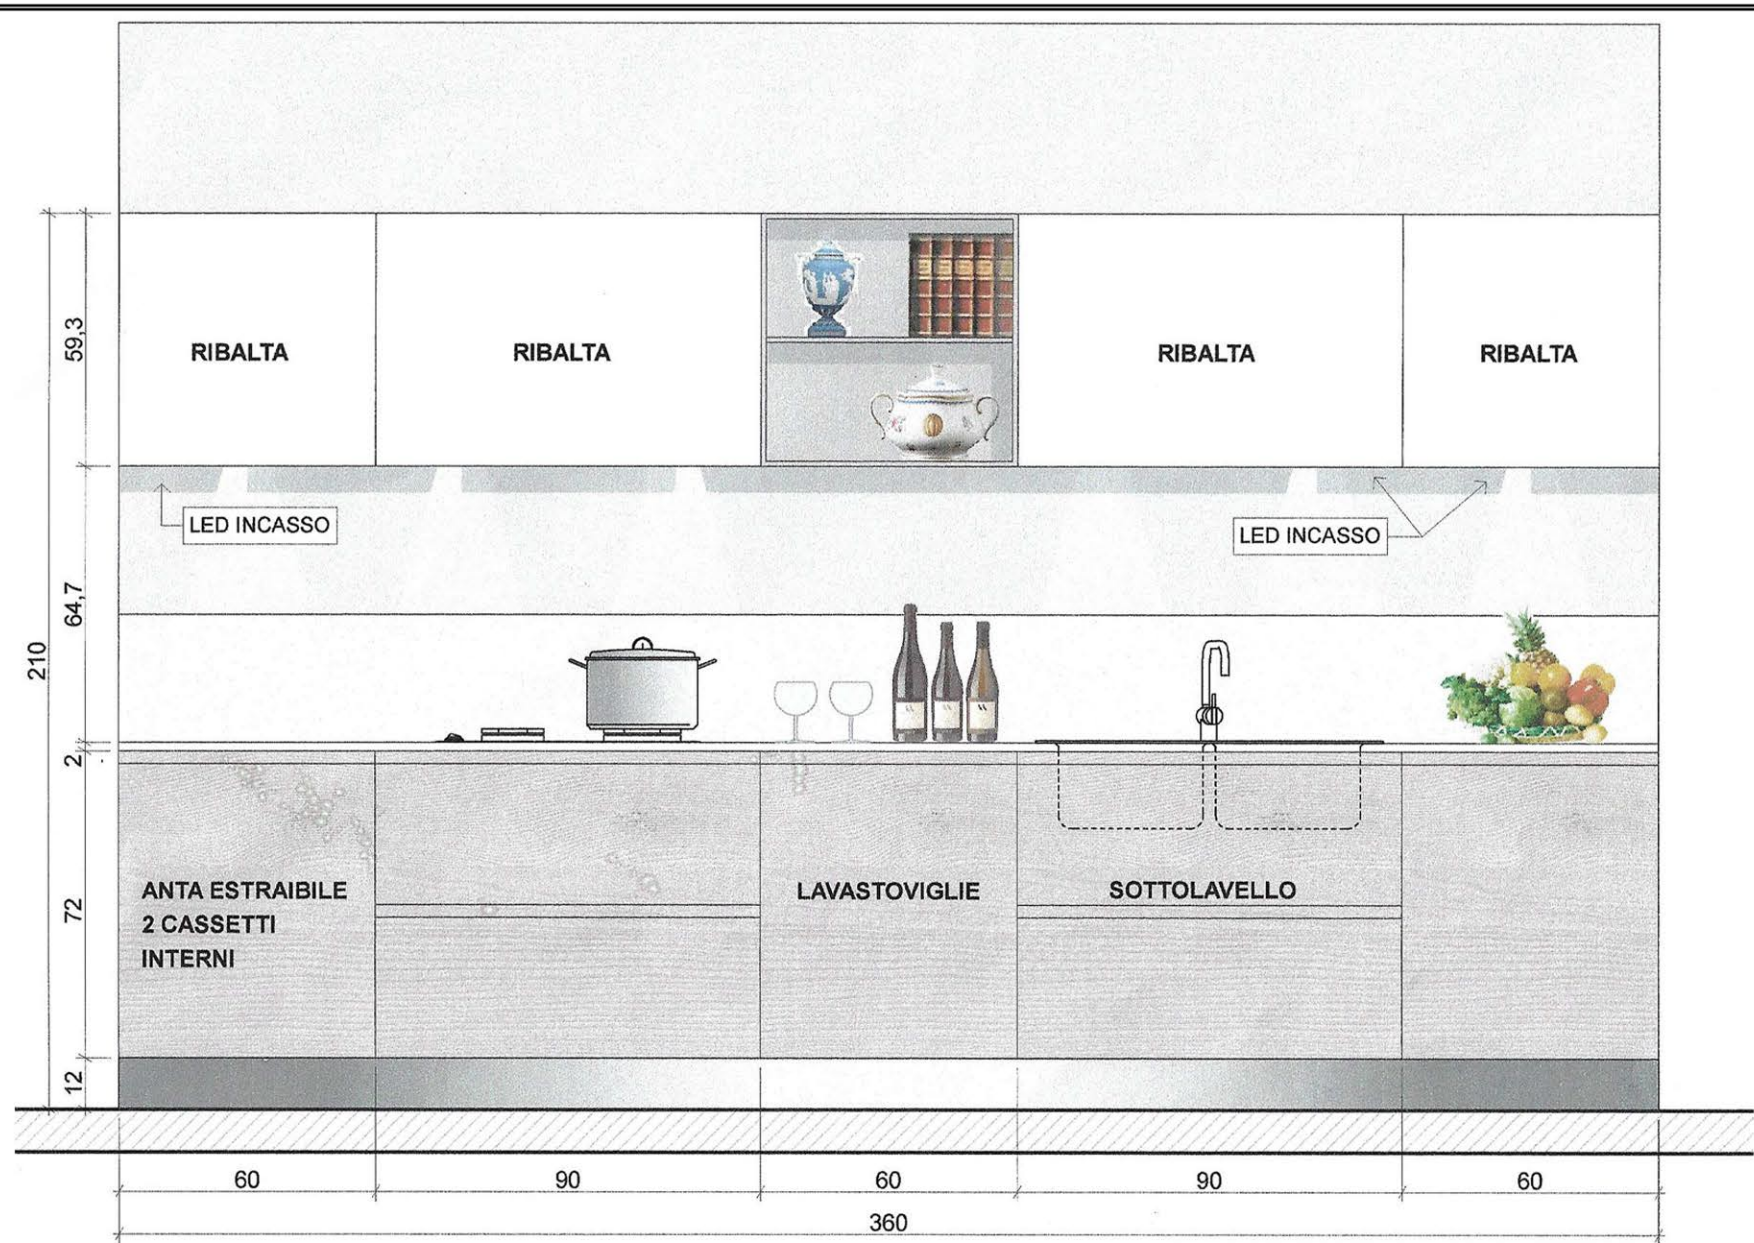

Rivenditore: Dimensione Casa

Località: Travagliato (BS)

Marca: Effequattro

Modello: Wave

www.mobilidesignoccasioni.com

Rivenditore: Dimensione Casa

Località: Travagliato (BS)

Marca: Effequattro

Modello: Wave

Rivenditore: Dimensione Casa

Località: Travagliato (BS)

Marca: Effequattro

Modello: Wave

www.mobilidesignoccasioni.com