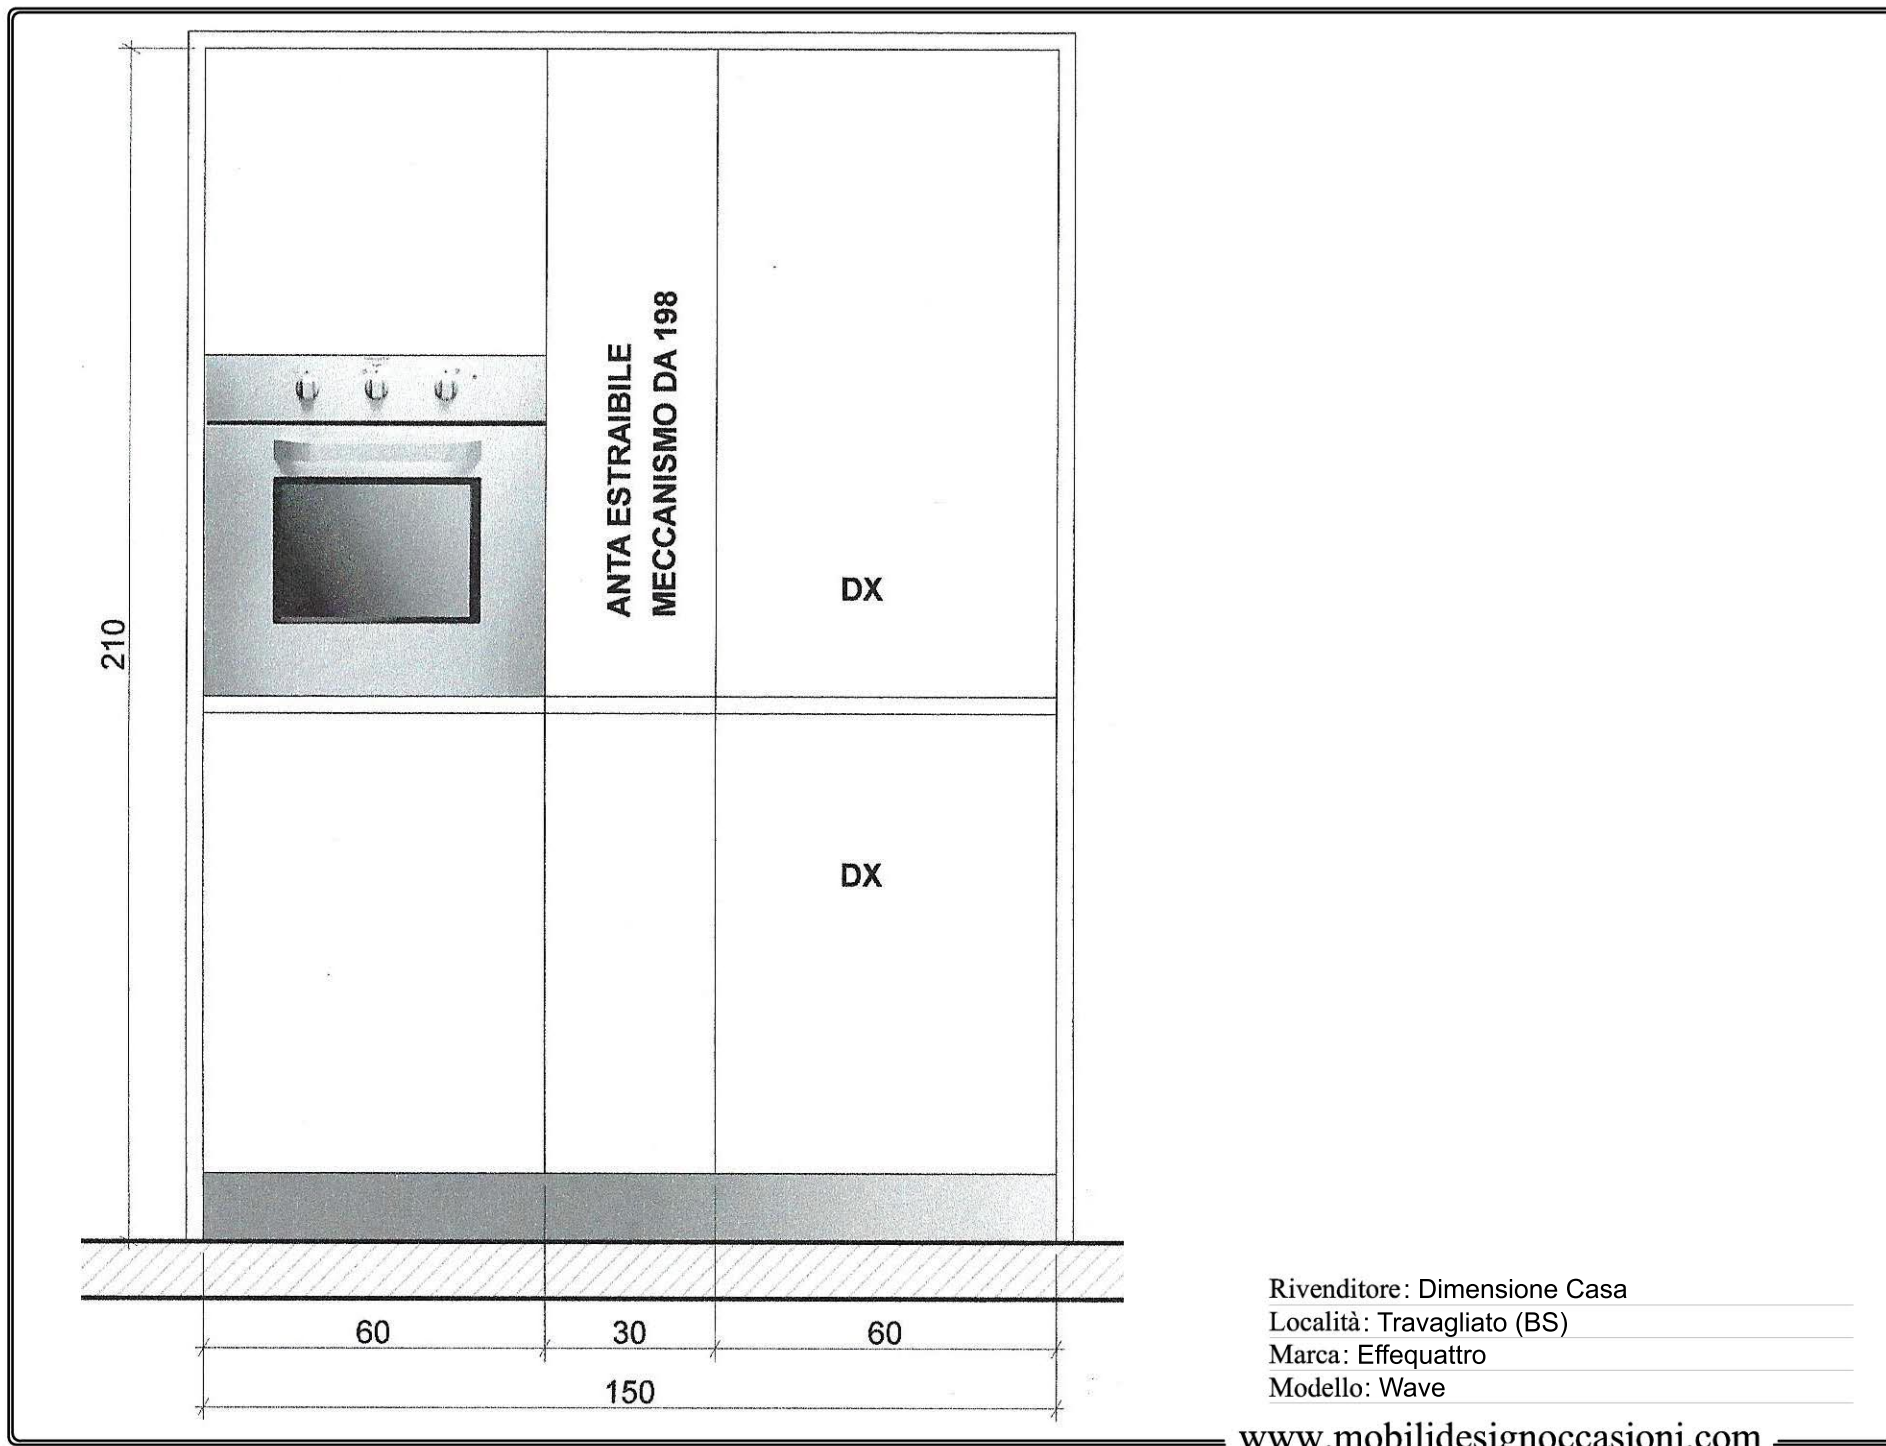

Rivenditore: Dimensione Casa

Località: Travagliato (BS)

Marca: Effequattro

Modello: Wave

www.mobilidesignoccasioni.com

Rivenditore: Dimensione Casa

Località: Travagliato (BS)

Marca: Effequattro

Modello: Wave

Rivenditore: Dimensione Casa

Località: Travagliato (BS)

Marca: Effequattro

Modello: Wave

www.mobilidesignoccasioni.com