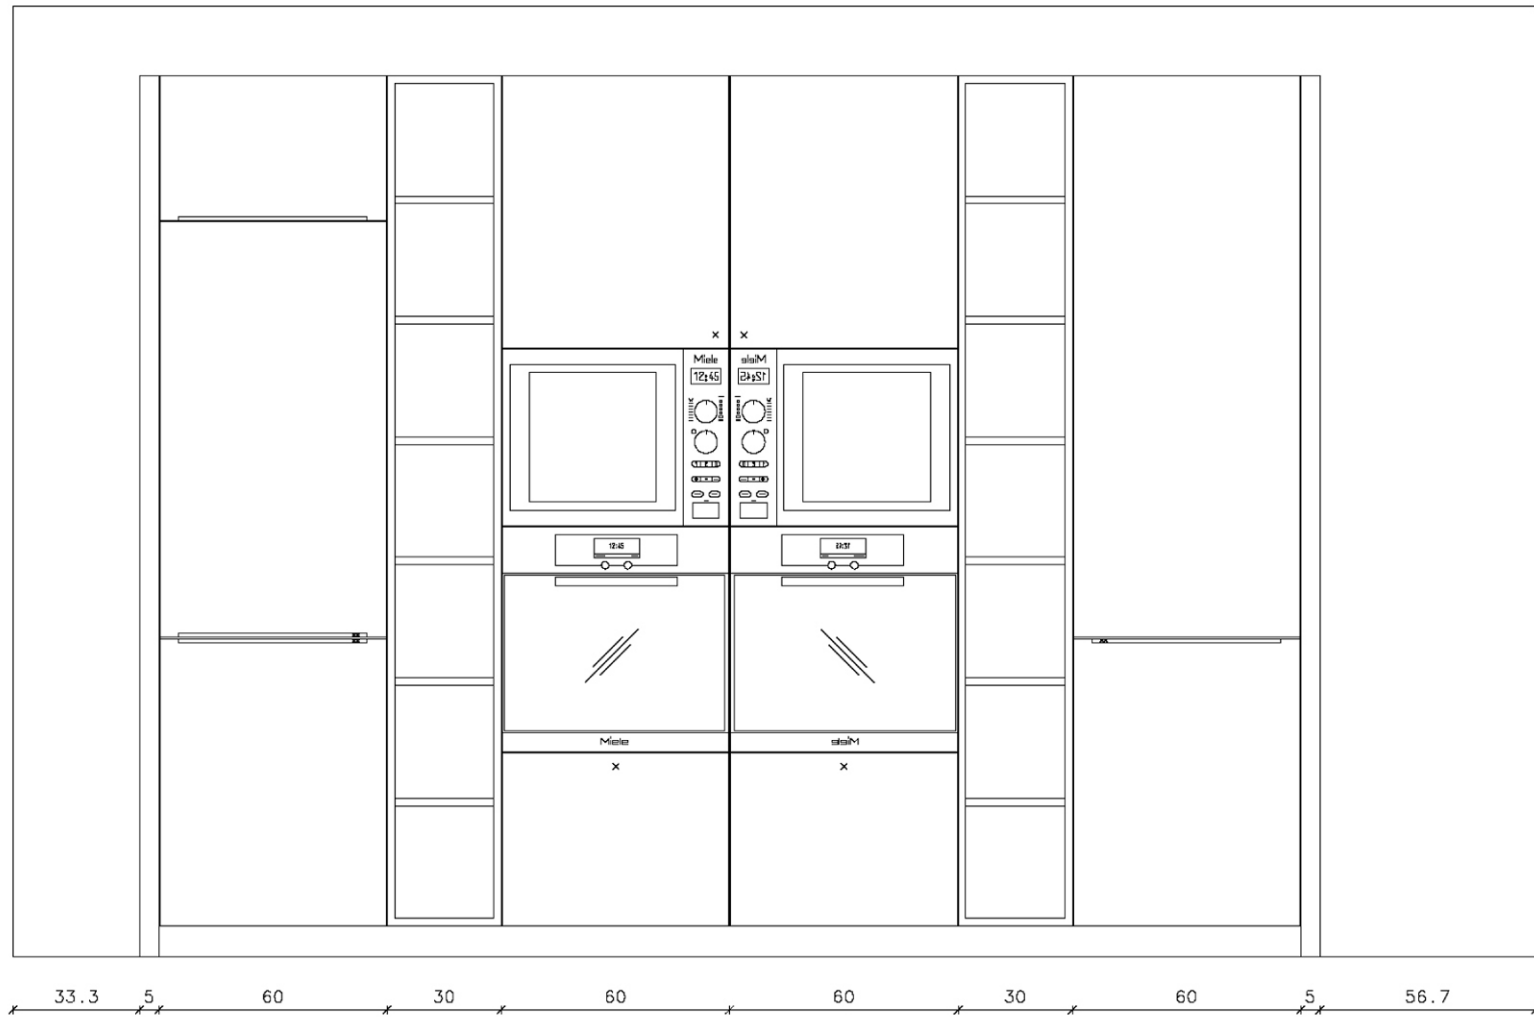

Rivenditore: Cucinarte srl

Località: Milano

Marca: Warendorf

Modello: N21

223.6
231.6
B

Rivenditore: Cucinarte srl

Località: Milano

Marca: Warendorf

Località: Milano

Marca: Warendorf

Modello: N21