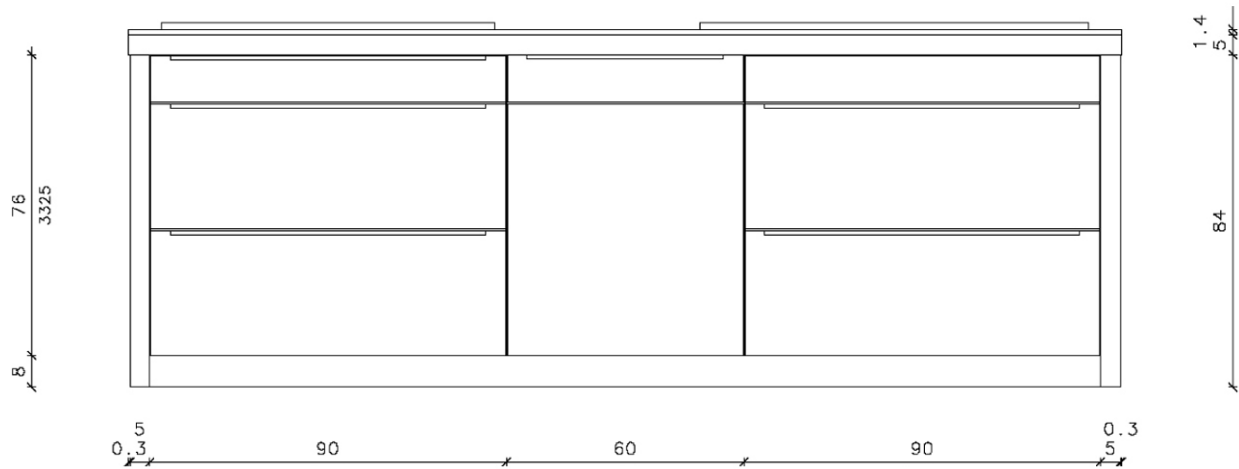

Modello: N21

www.mobilidesignoccasioni.com

Rivenditore: Cucinarte srl

Località: Milano

Marca: Warendorf

Modello: N21

www.mobilidesignoccasioni.com

Rivenditore: Cucinarte srl