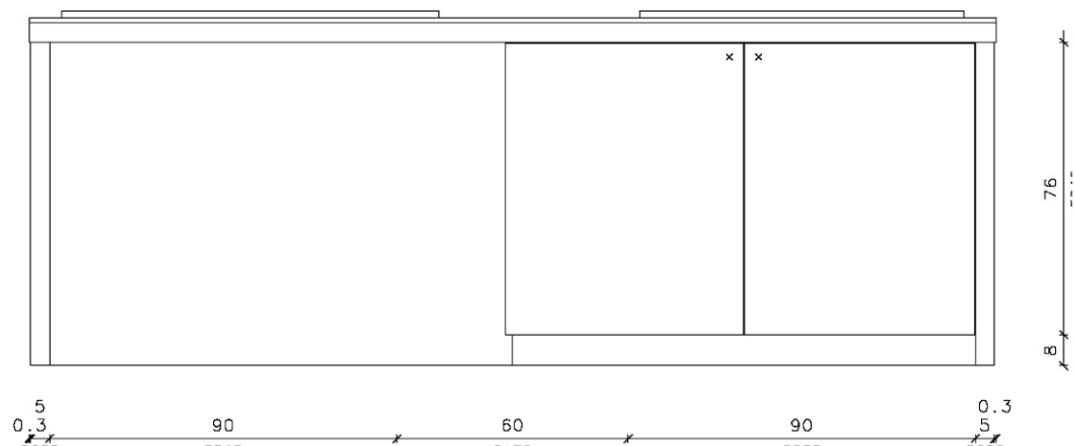

Rivenditore: Cucinarte srl

Località: Milano

Marca: Warendorf

Modello: N21

www.mobilidesignoccasioni.com