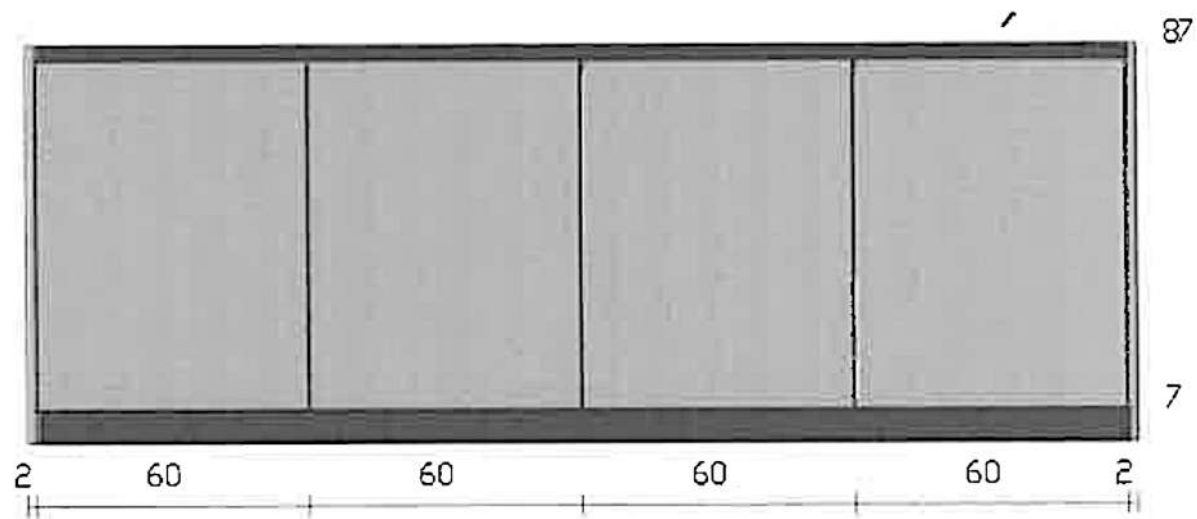

Rivenditore : F4 Arredamenti _____

Località : Sperone _____

Marca : Ernestomeda _____

Modello : One 80 _____