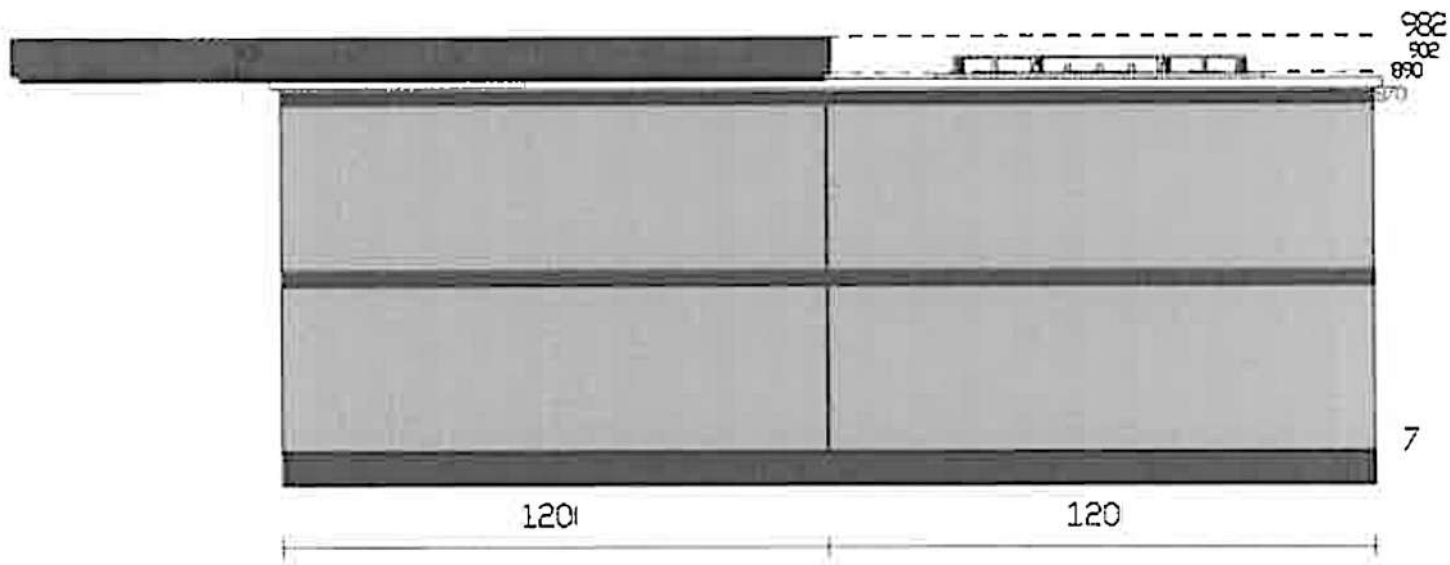

Rivenditore : F4 Arredamenti _____

Località : Sperone _____

Marca : Ernestomeda _____

Modello : One 80 _____