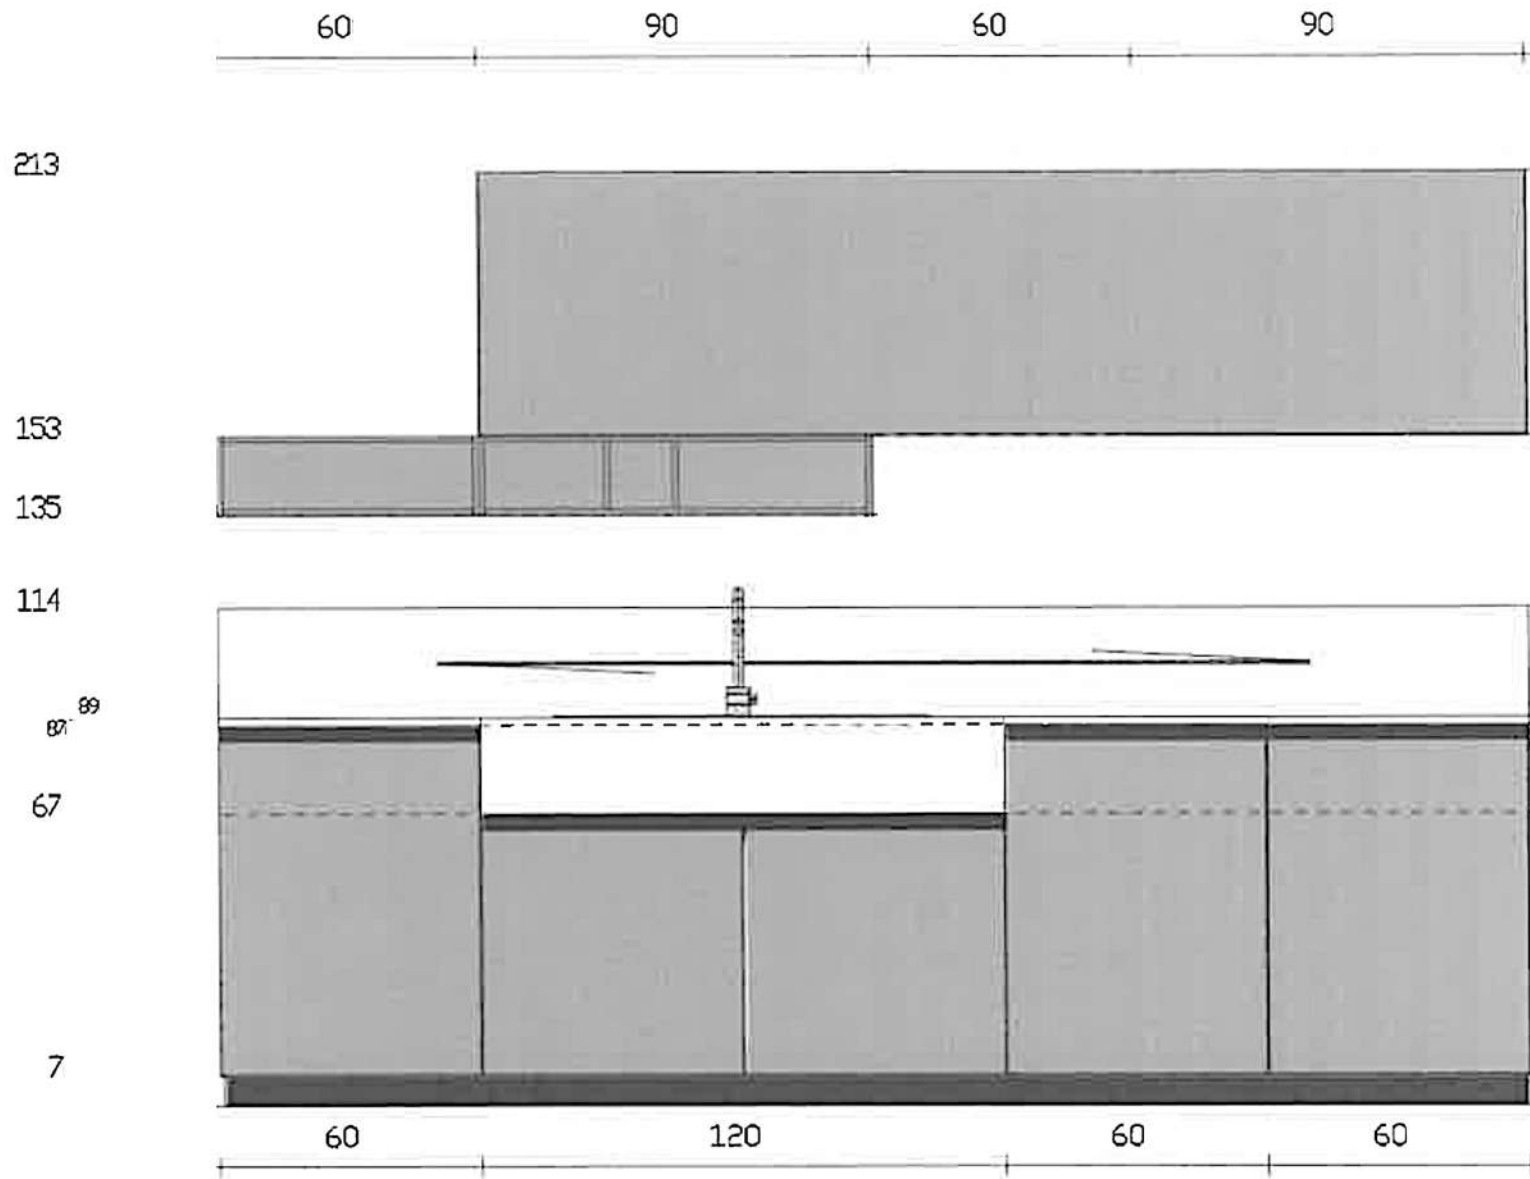

Rivenditore : F4 Arredamenti

Località : Sperone

Marca : Ernestomeda

Modello : One 80