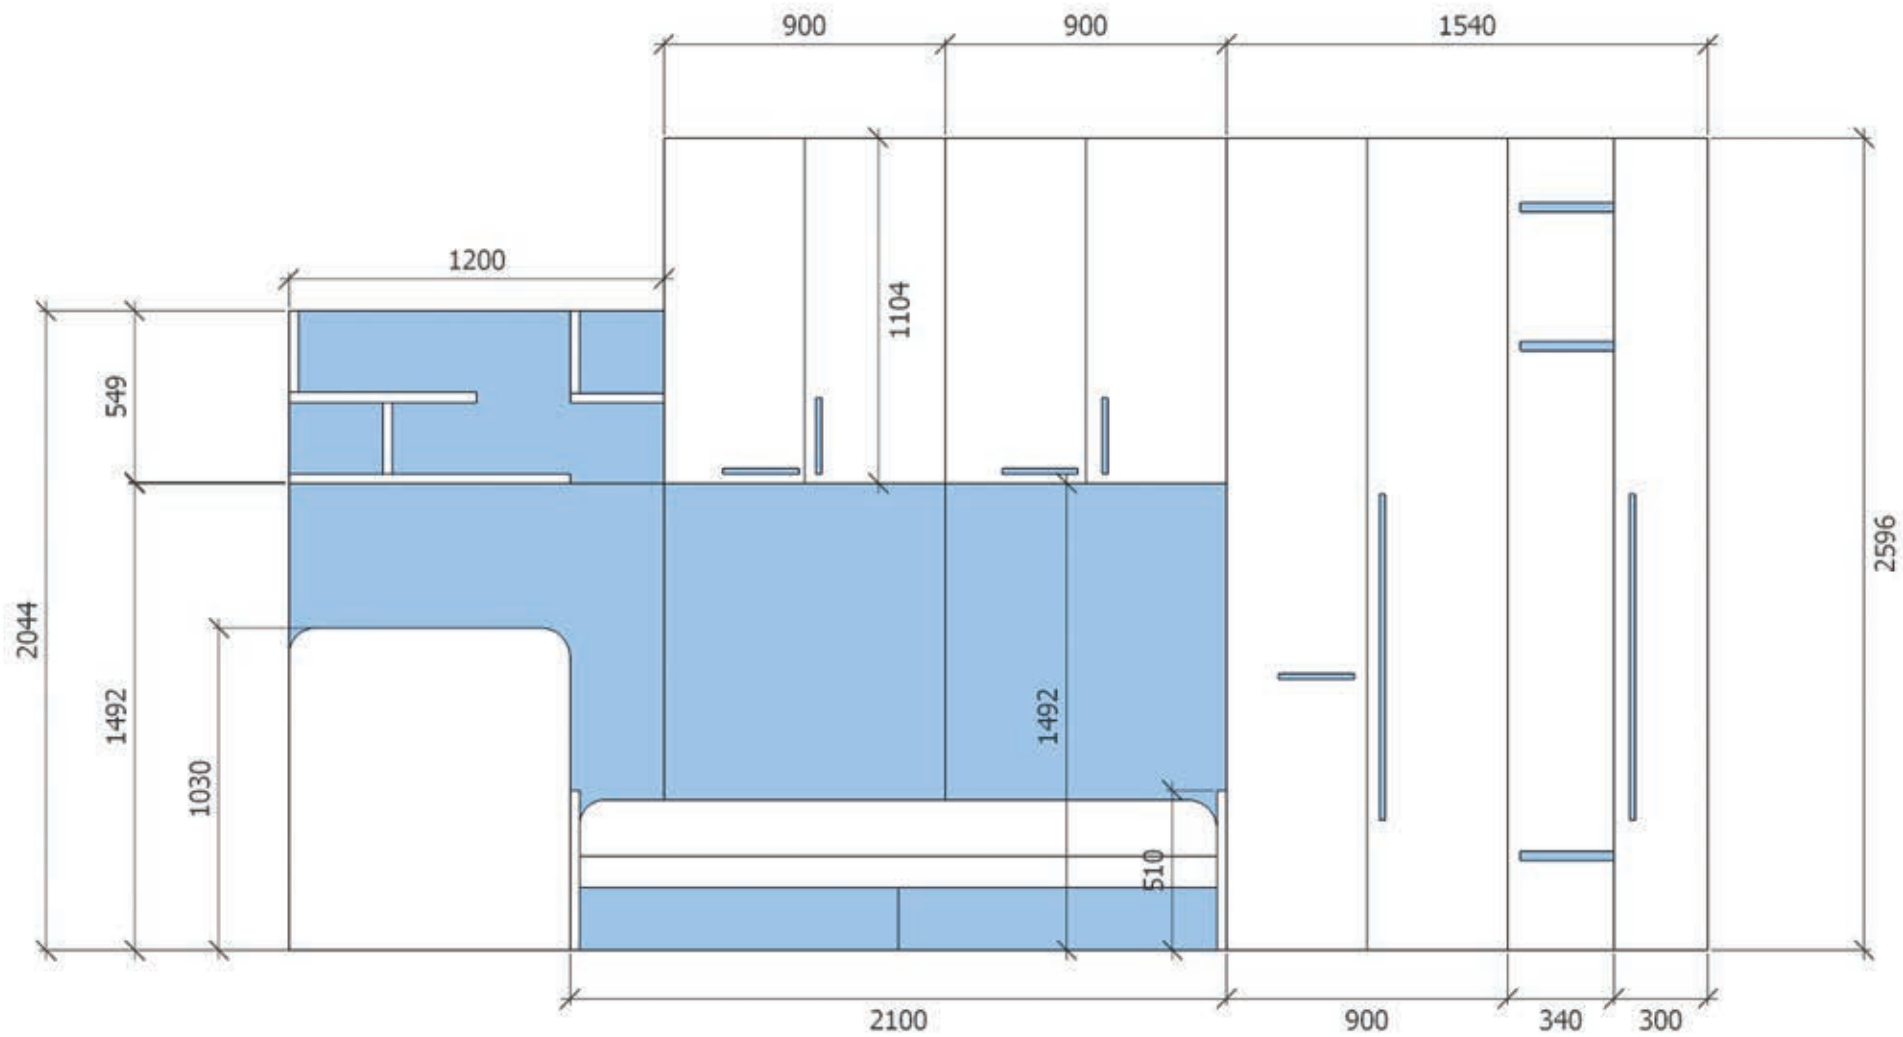

Rivenditore: Binacci Arredamenti

Località: Roma (RM)

Marca: Clever

Modello: Anta Battente

Rivenditore: Binacci Arredamenti

Località: Roma (RM)

Marca: Clever

Modello: Anta Battente