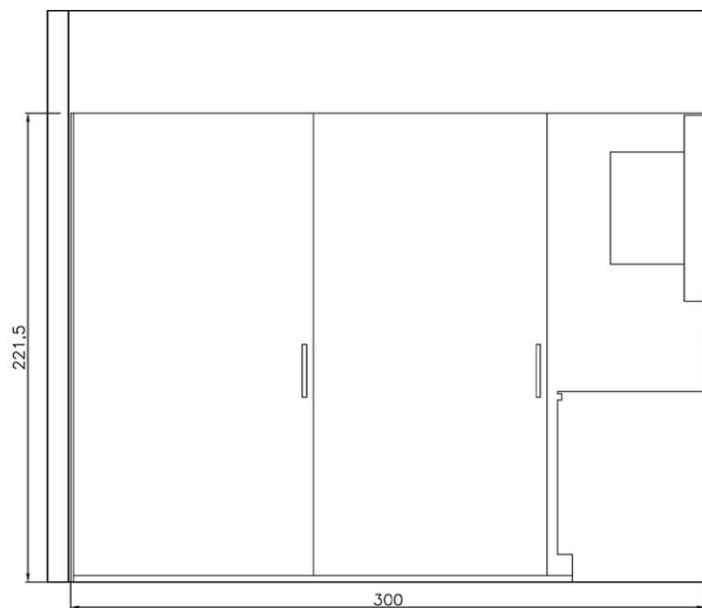

Rivenditore: Lazzarini Home Project

Località: Lurano (BG)

Marca: Salvarani

Modello: HighTeak

Rivenditore: Lazzarini Home Project

Località: Lurano (BG)

Marca: Salvarani

Modello: HighTeak