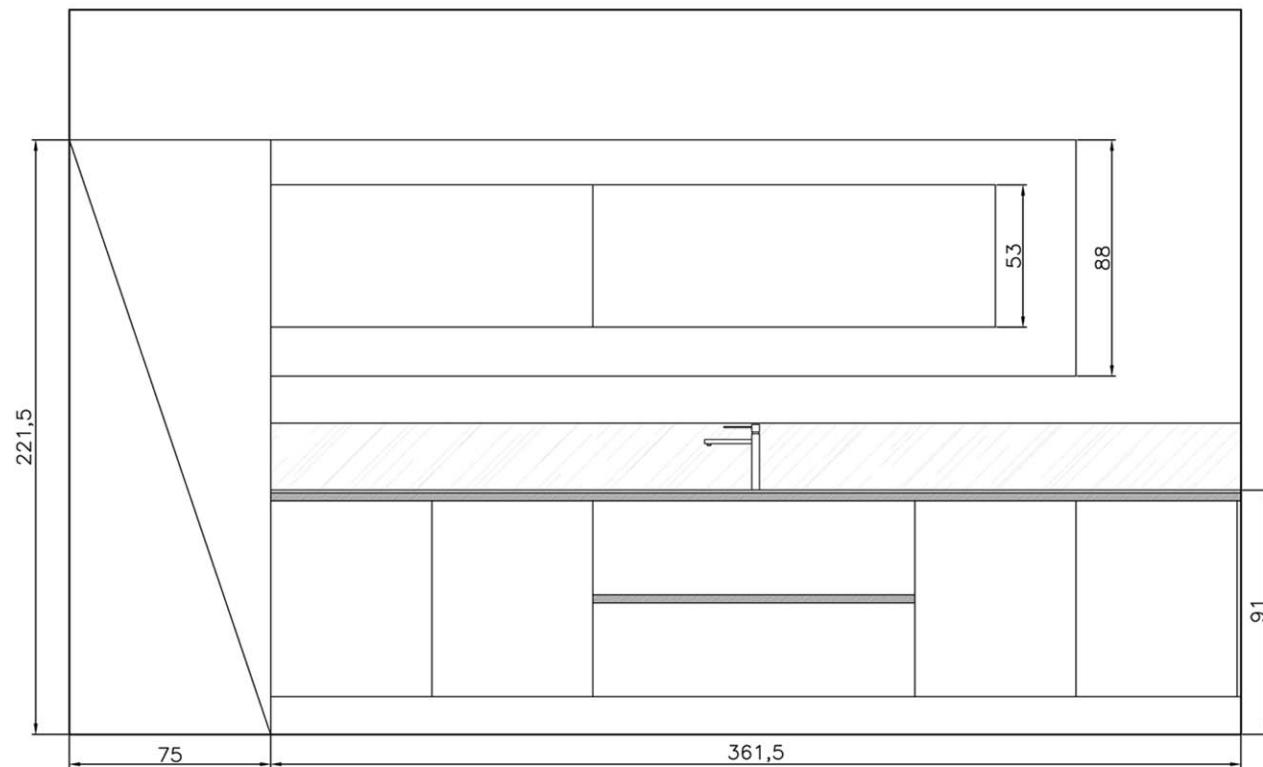

Rivenditore: Lazzarini Home Project

Località: Lurano (BG)

Marca: Salvarani

Modello: HighTeak

Rivenditore: Lazzarini Home Project

Località: Lurano (BG)

Marca: Salvarani

Modello: HighTeak