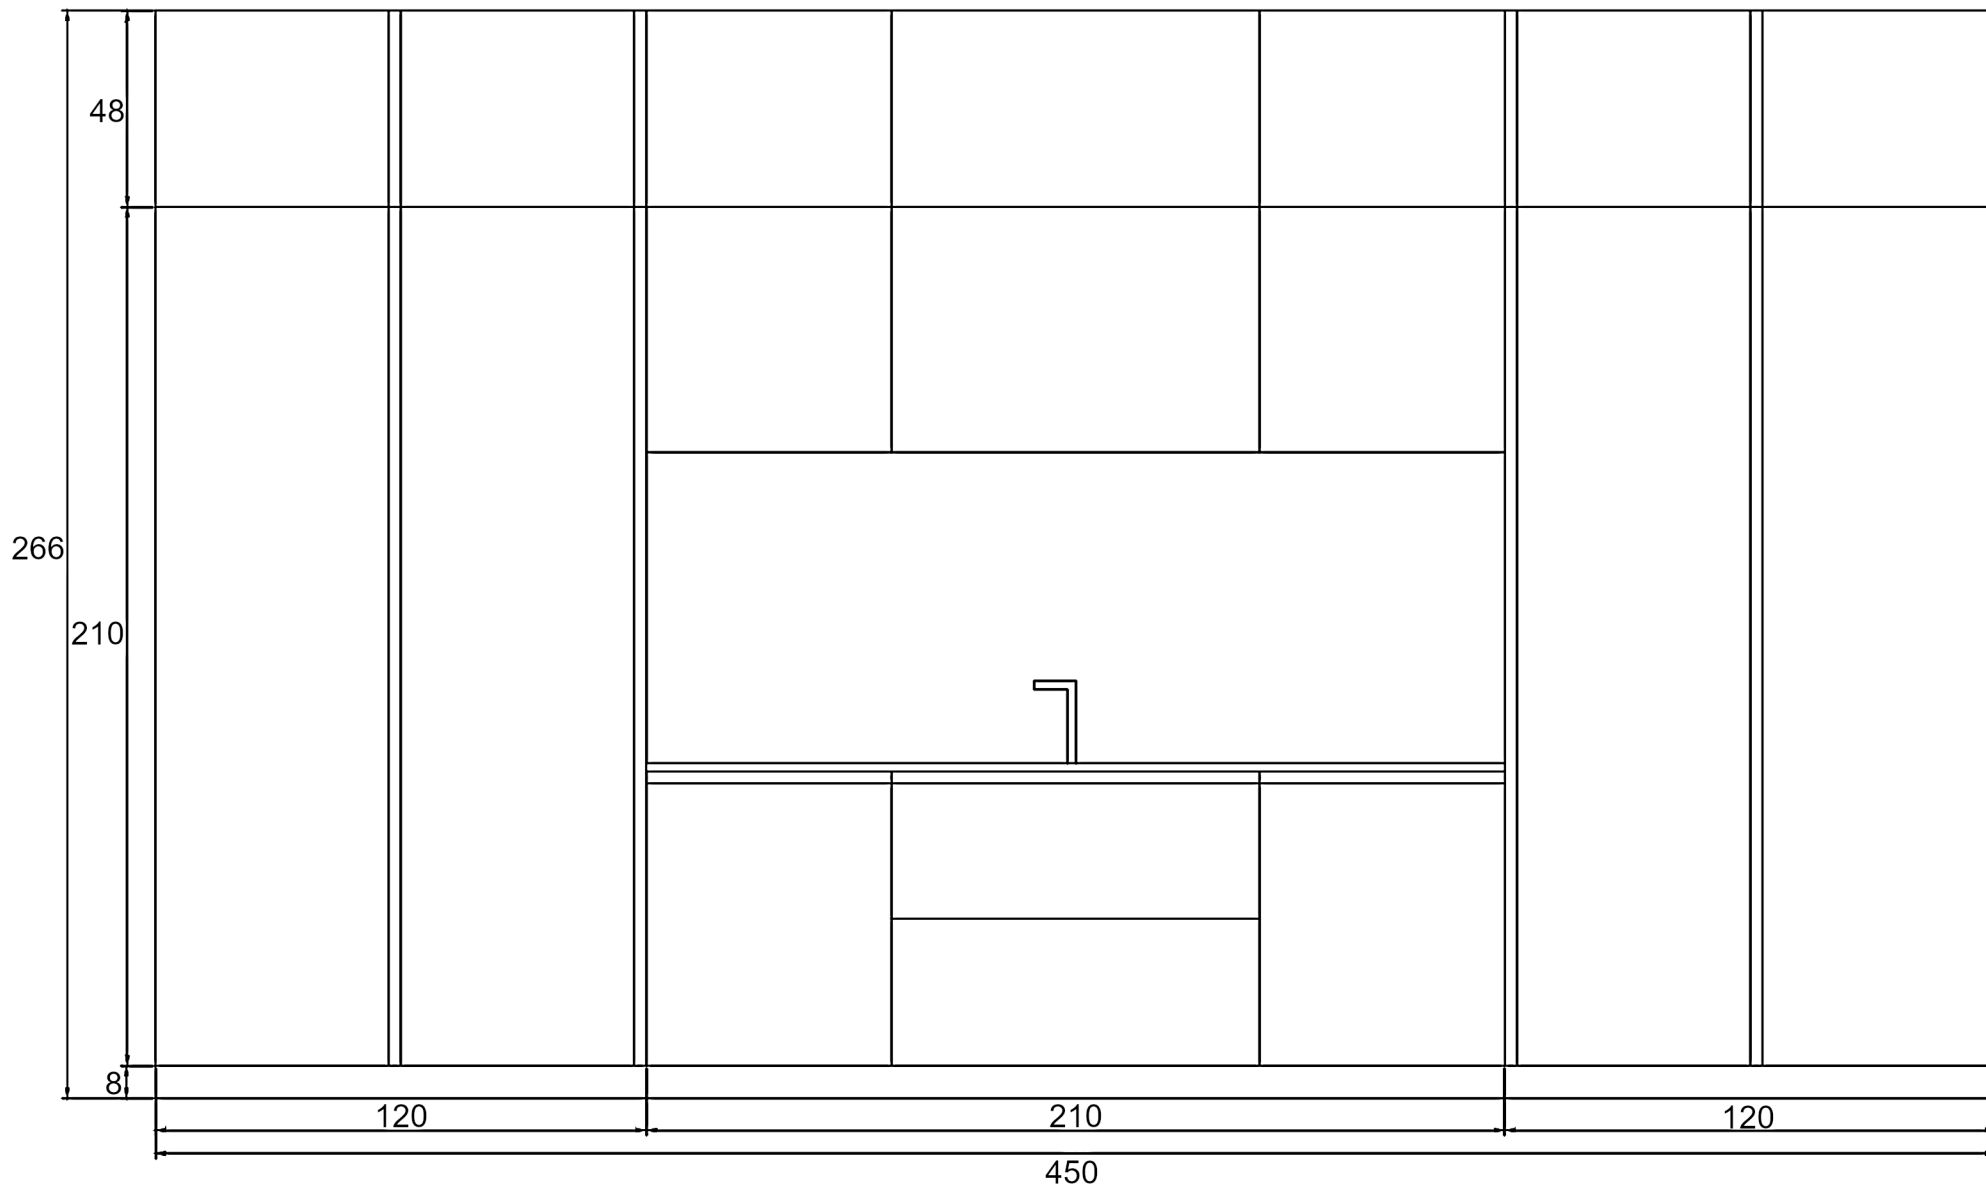

Rivenditore : Damiolini Mobili _____

Località : Sellero _____

Marca : Ar-Due _____

Modello : Pet cappuccino, metal perla e calce _____