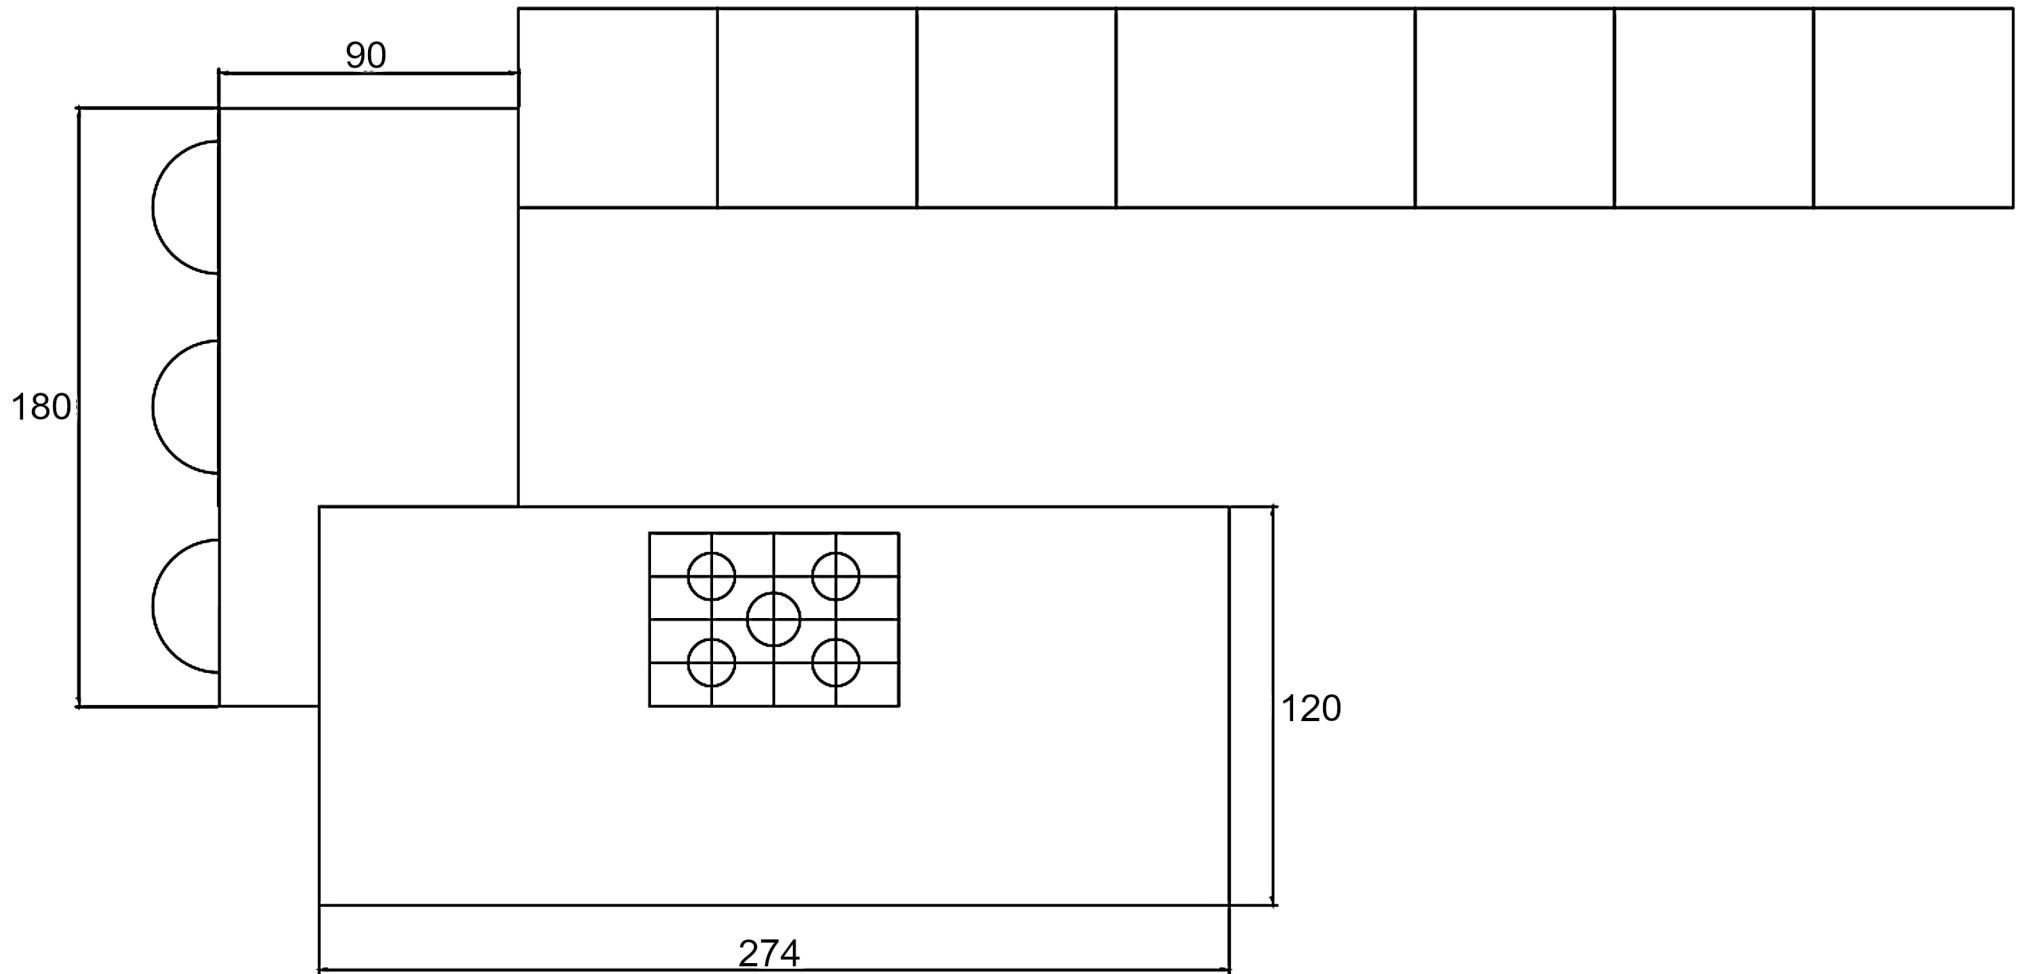

Rivenditore : Damiolini Mobili \_\_\_\_\_

Località : Sellero \_\_\_\_\_

Marca : Ar-Due \_\_\_\_\_

Modello : Pet cappuccino, metal perla e calce \_\_\_\_\_

Rivenditore : Damiolini Mobili

Località : Sellero

Marca : Ar-Due