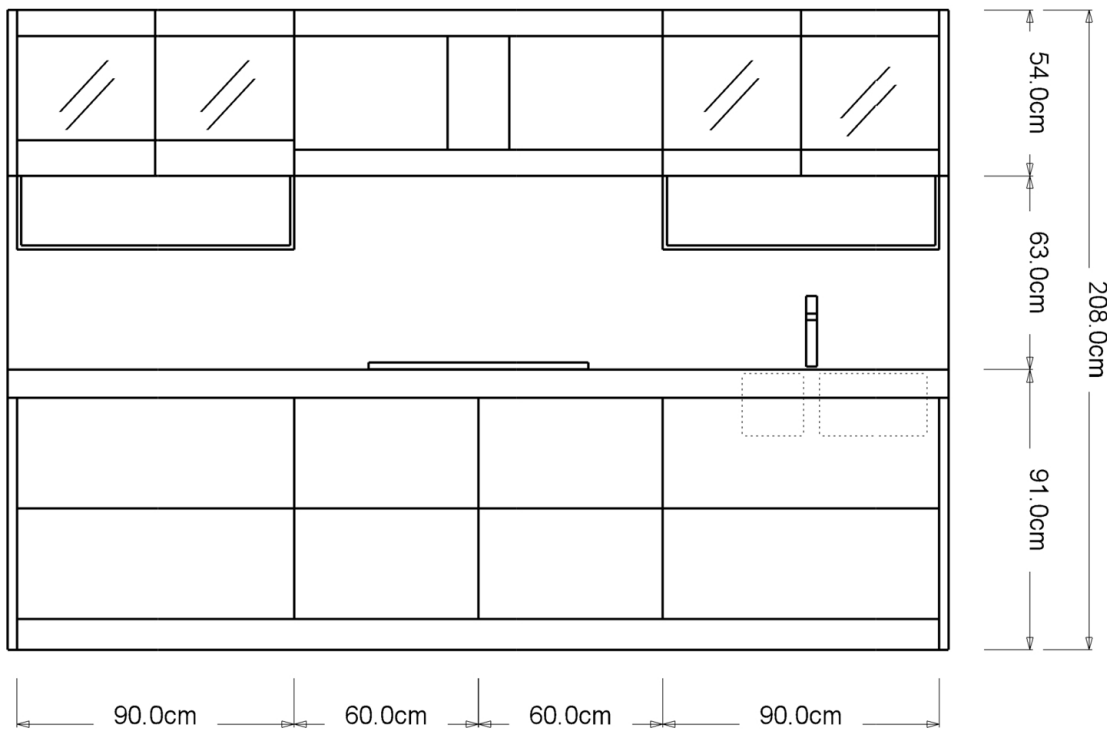

Rivenditore: Immago Arredamento Design

Località: Campobasso (CB)

Marca: Snaidero

Modello: Time

Rivenditore: Immago Arredamento Design

Località: Campobasso (CB)

Marca: Snaidero

Modello: Time