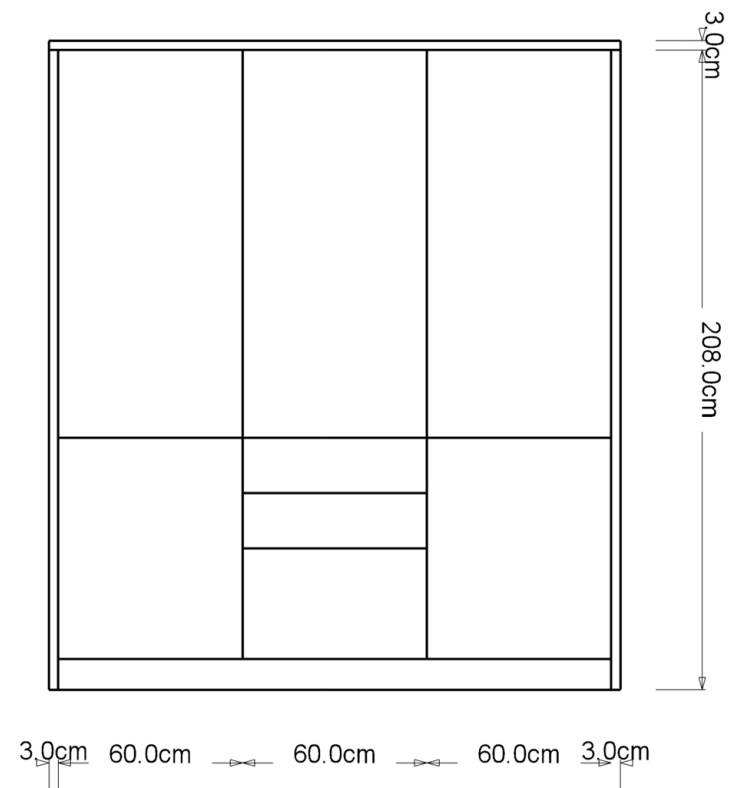

Rivenditore: Immago Arredamento Design

Località: Campobasso (CB)

Marca: Snaidero

Modello: Time

Rivenditore: Immago Arredamento Design

Località: Campobasso (CB)

Marca: Snaidero

Modello: Time