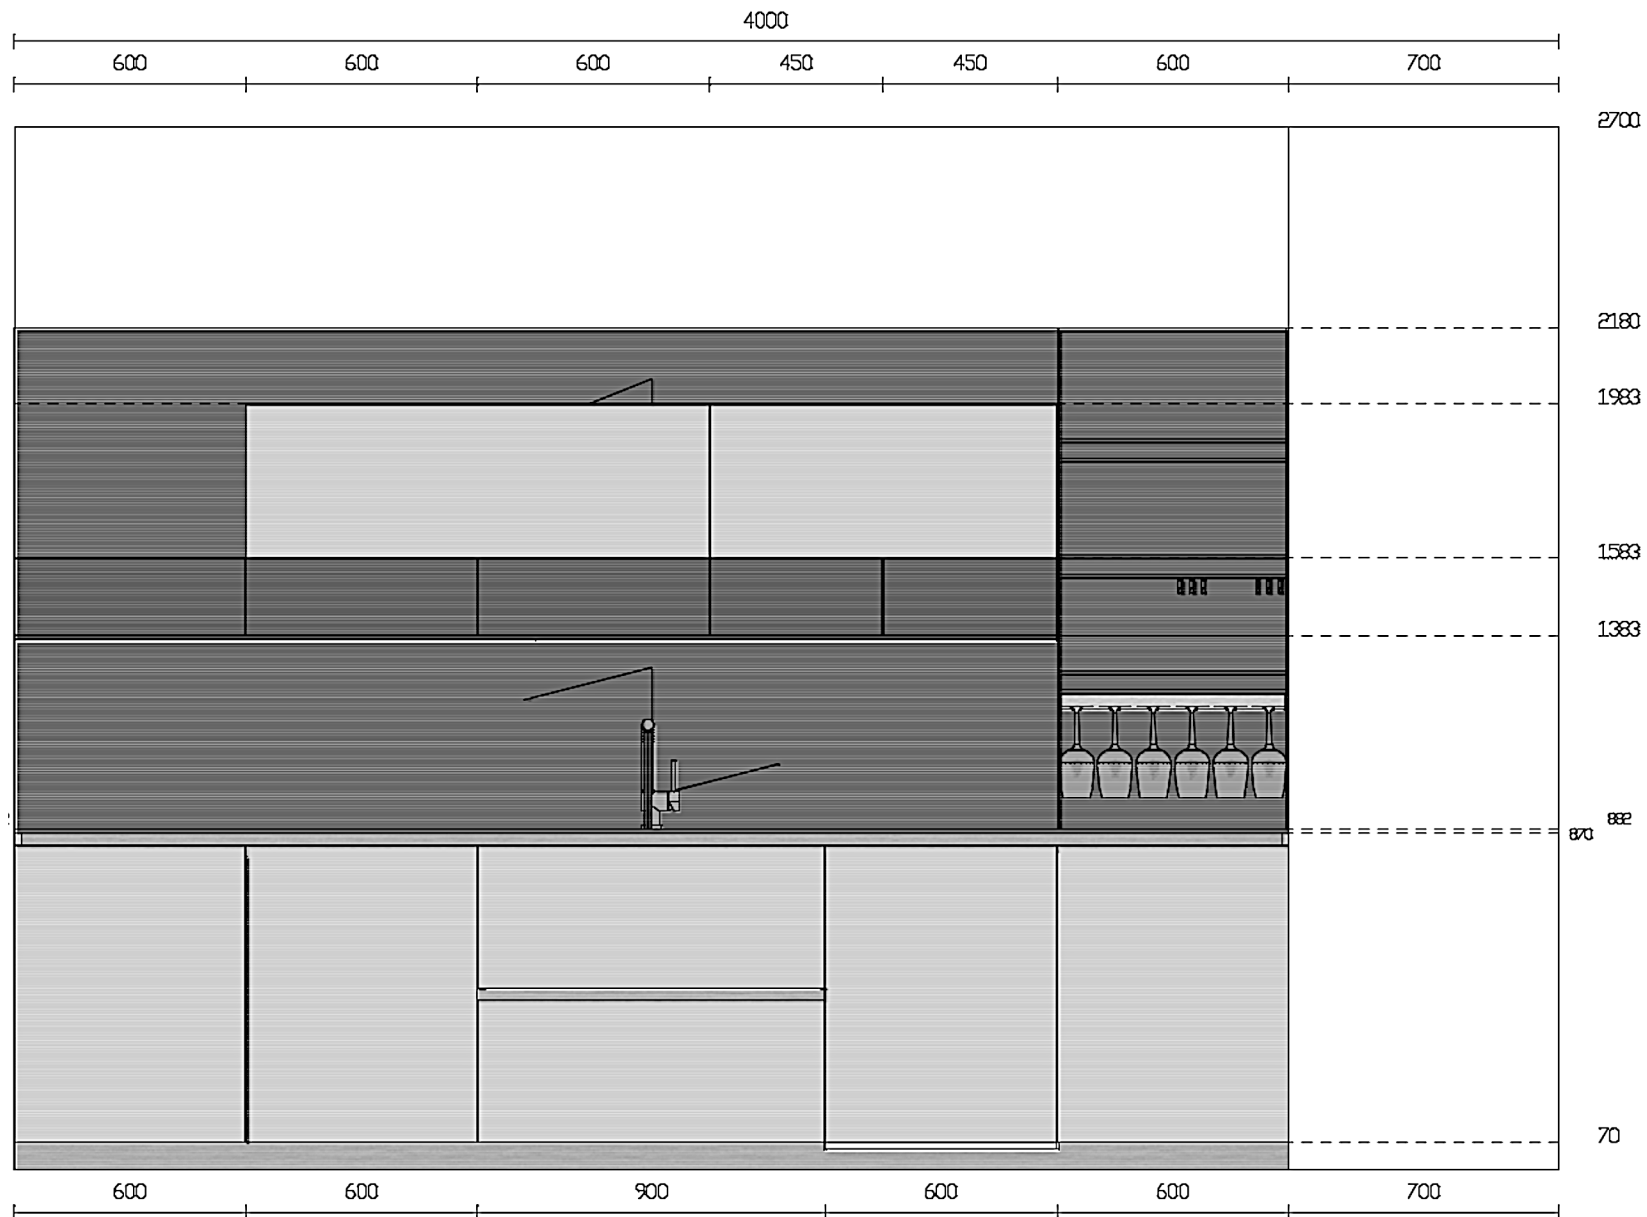

Rivenditore : Borgonovo 1930 Arredamenti

Località : Erba

Marca : Scavolini

Modello : Delinea

Rivenditore : Borgonovo 1930 Arredamenti

Località : Erba

Marca : Scavolini

Modello : Delinea

Rivenditore : Borgonovo 1930 Arredamenti

Località : Erba

Marca : Scavolini

Modello : Delinea