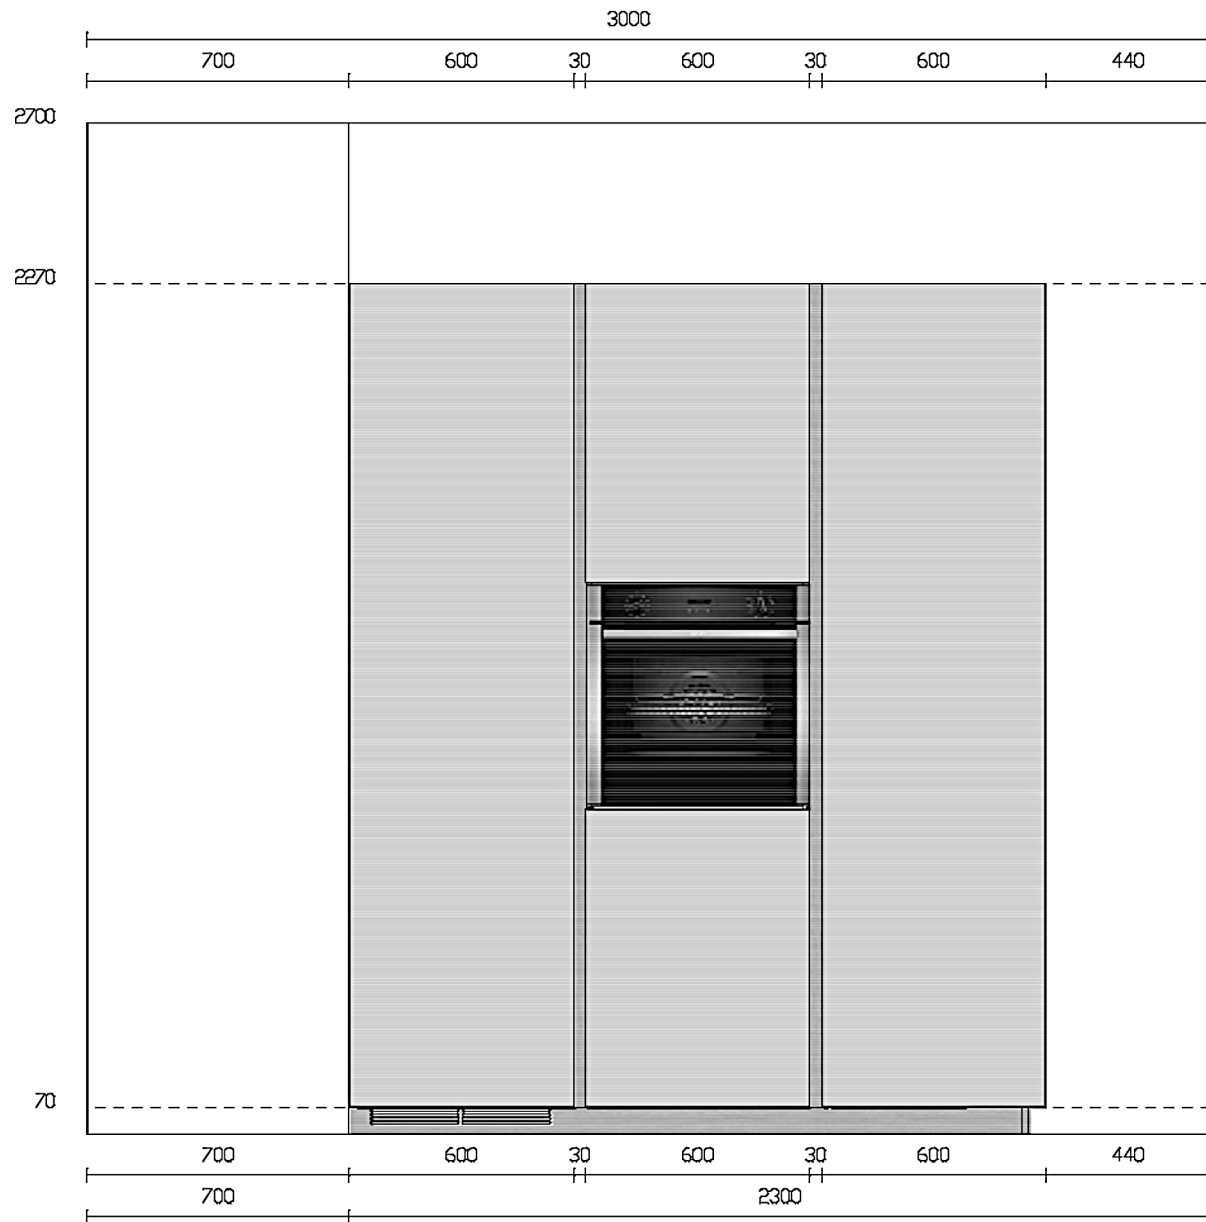

Rivenditore : Borgonovo 1930 Arredamenti

Località : Erba

Marca : Scavolini

Modello : Delinea

Rivenditore : Borgonovo 1930 Arredamenti

Località : Erba

Marca : Scavolini

Modello : Delinea

Rivenditore : Borgonovo 1930 Arredamenti

Località : Erba

Marca : Scavolini

Modello : Delinea