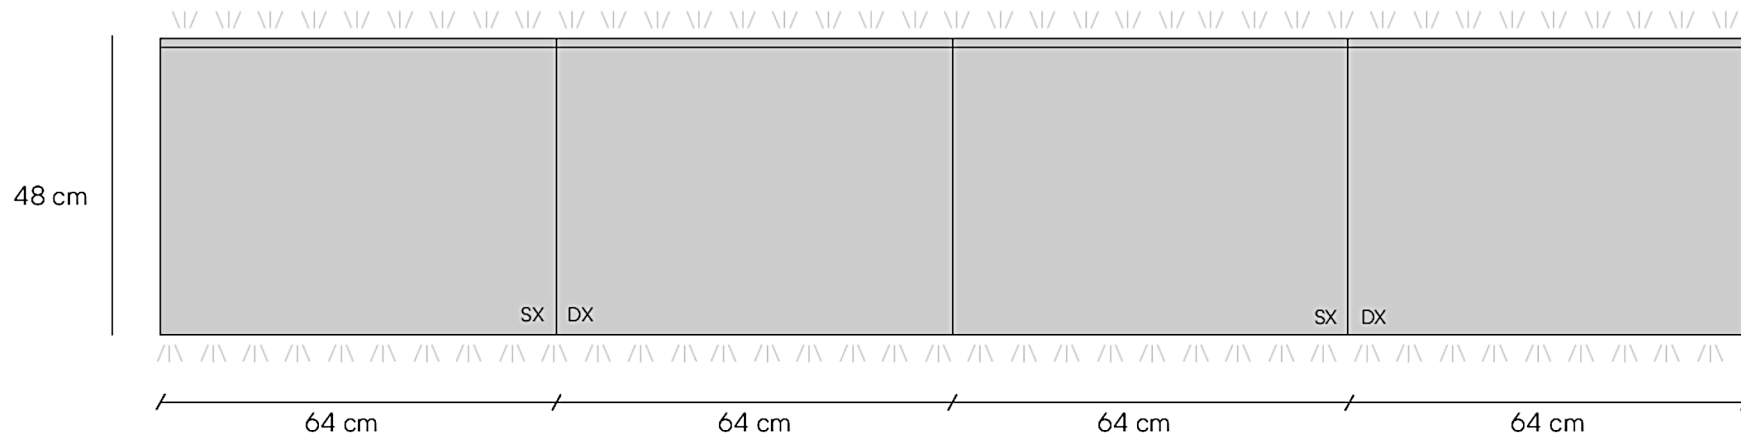

Visione frontale

Visione dall'alto

Rivenditore : Perbellini Arredamenti

Località : Castel D'azzano

Marca : Rimadesio

Modello : Self