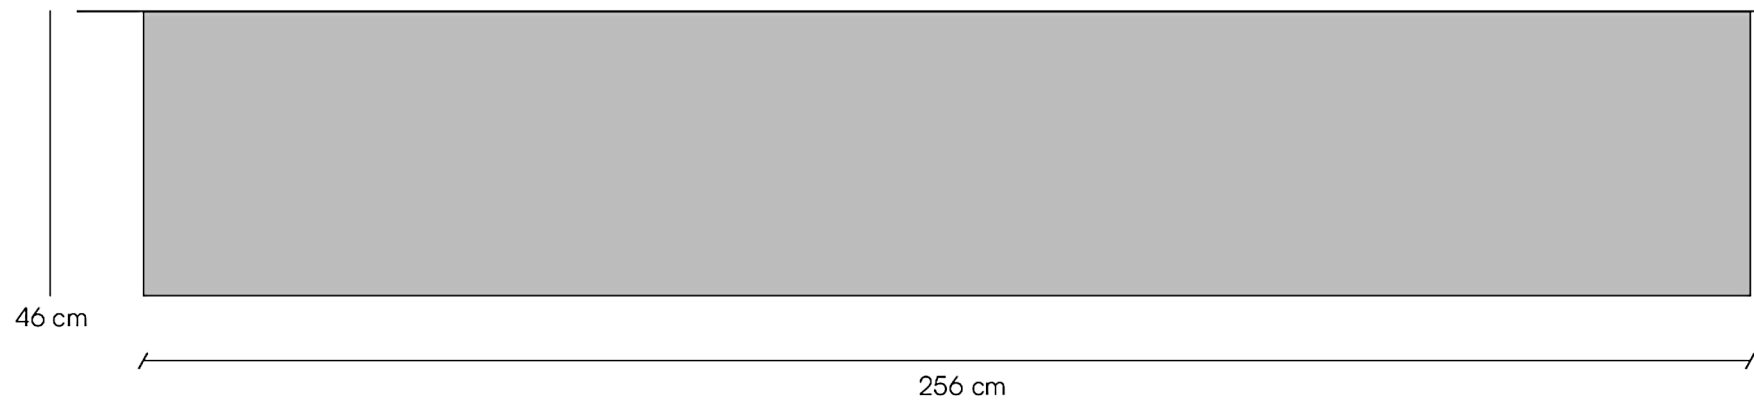

Visione frontale

Visione dall'alto

Rivenditore : Perbellini Arredamenti

Località : Castel D'azzano

Marca : Rimadesio

Modello : Self