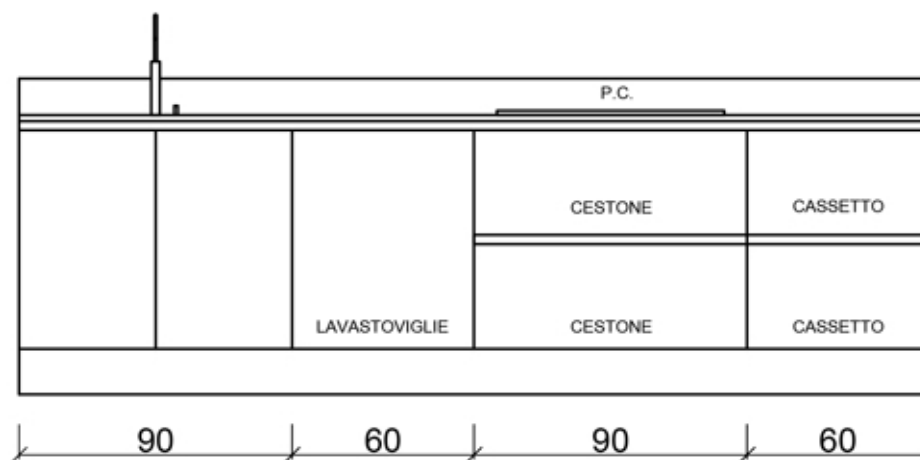

BASI E  
PENSILI

2

Rivenditore : Casarredo Lockmann

Località : Terni

Marca : Ernestomeda

Modello : Emetrica

COLONNE

Rivenditore : Casarredo Lockmann

Località : Terni

Marca : Ernestomeda

Modello : Emetrica