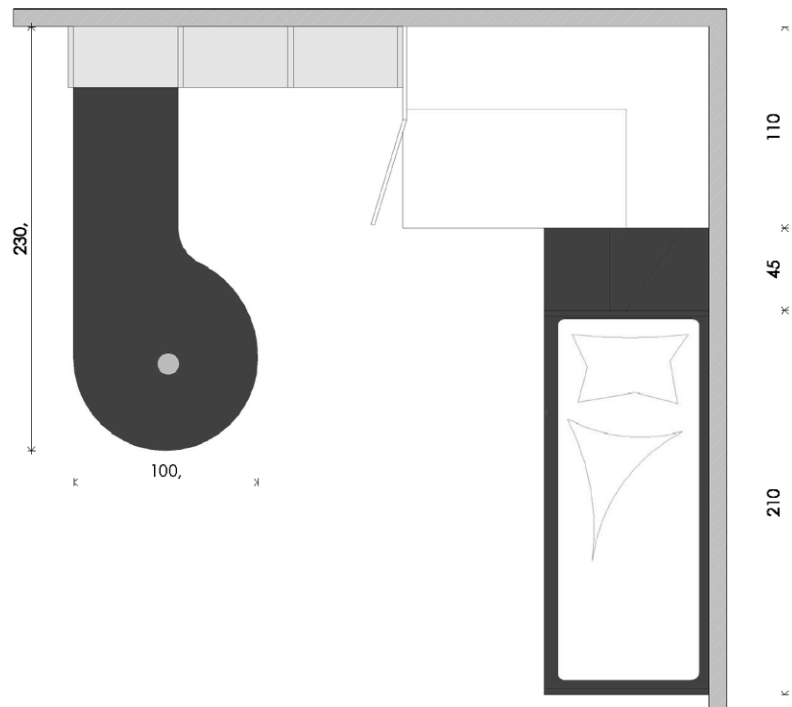

183 x 167

Rivenditore: Novarredo

Località: Boca (NO)

Marca: Battistella

Modello: Nidi