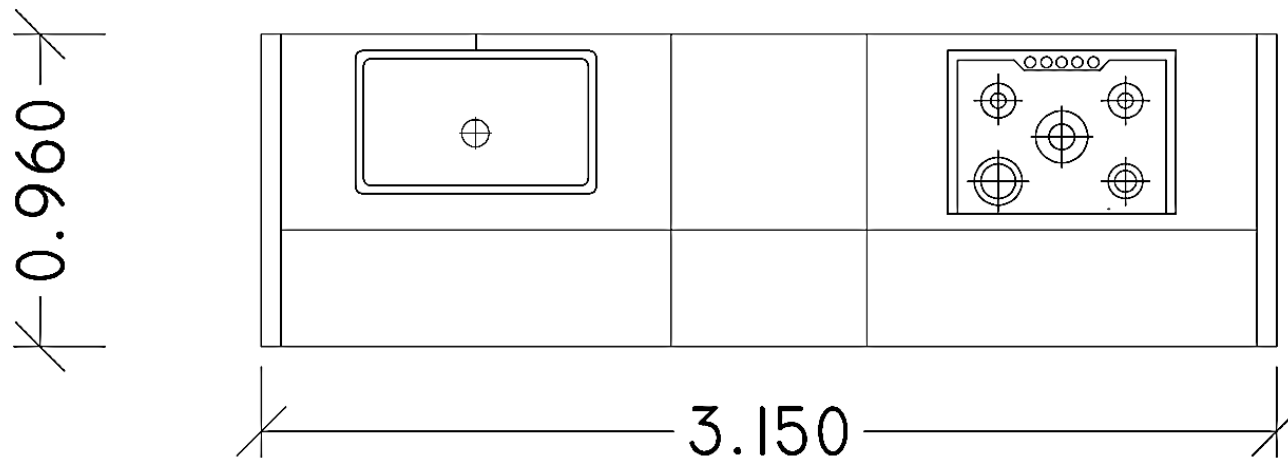

COLONNE H 2.120

ISOLA H. 0.915

Rivenditore : Forme Nuove srl

Località : Reggio di Calabria

Marca : Valdesign

Modello : Logica 2.2