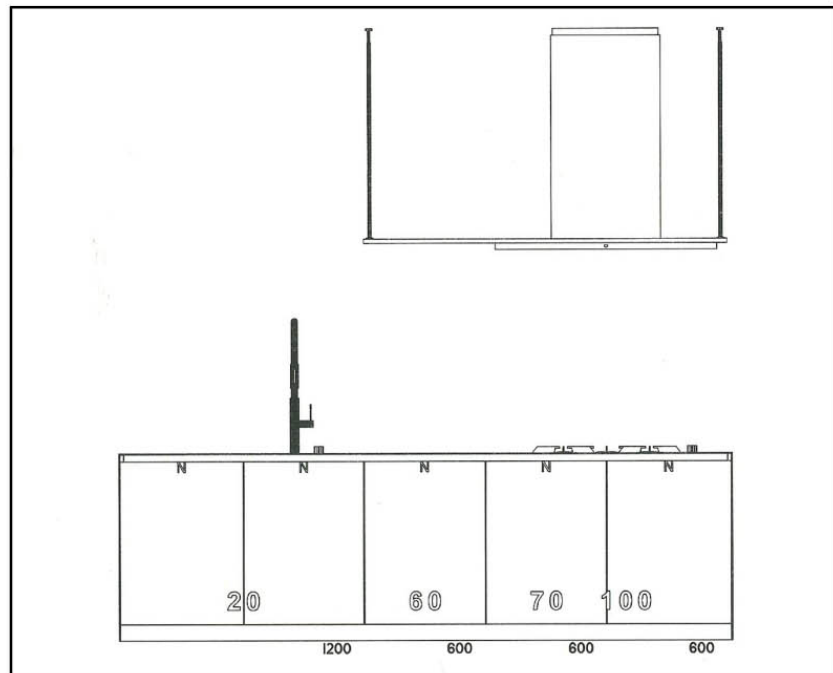

Riv. - 190 - APRILE 5.5MM INOX CRS. SBRITE PE98 ISOLA - COLORE -

Rivenditore	PIGNATTI INTERIORS
Località	CARPI (MO)
Marca	BOFFI
Modello	APRILE e colonne HIDE

Rivenditore	PIGNATTI INTERIORS
Località	CARPI (MO)
Marca	BOFFI
Modello	APRILE e colonne HIDE