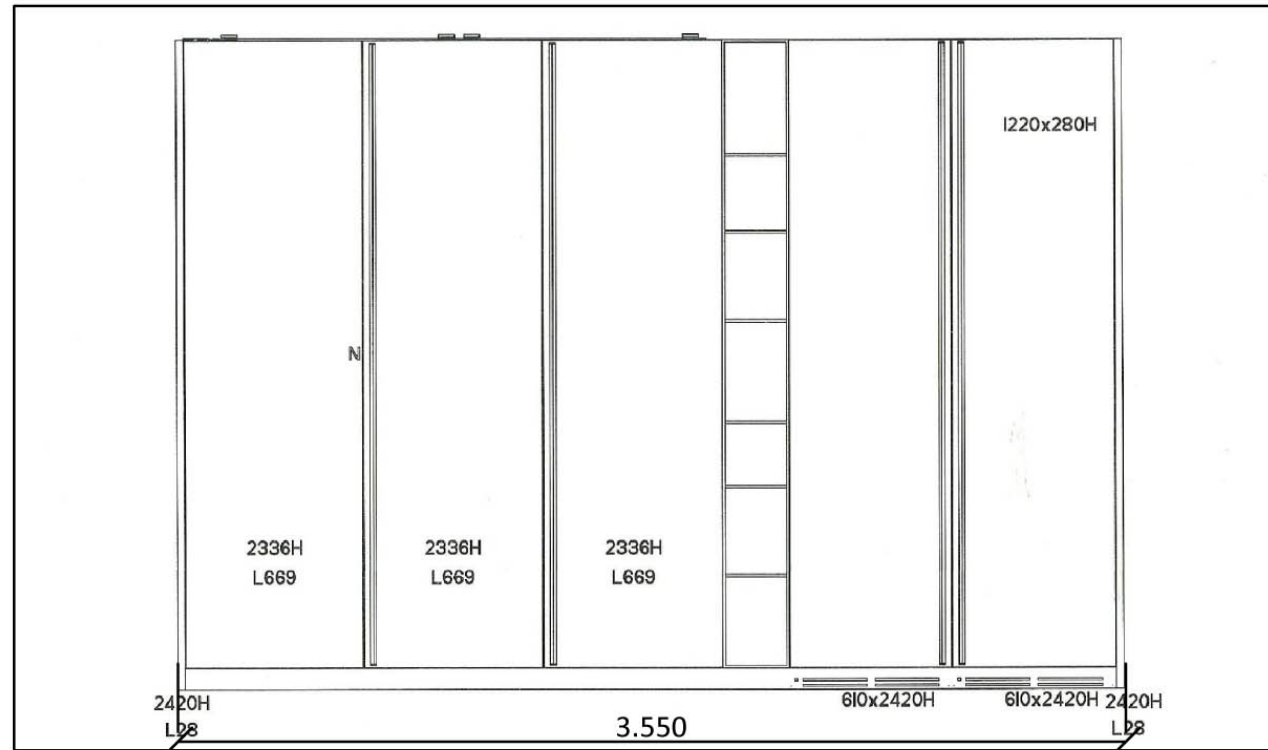

Riv. - 190 - APRILE 5.5MM INOX CRS. SBRITE PE98 ISOLA - COLORE -

Rivenditore	PIGNATTI INTERIORS
Località	CARPI (MO)
Marca	BOFFI
Modello	APRILE e colonne HIDE

Rivenditore	PIGNATTI INTERIORS
Località	CARPI (MO)
Marca	BOFFI
Modello	APRILE e colonne HIDE