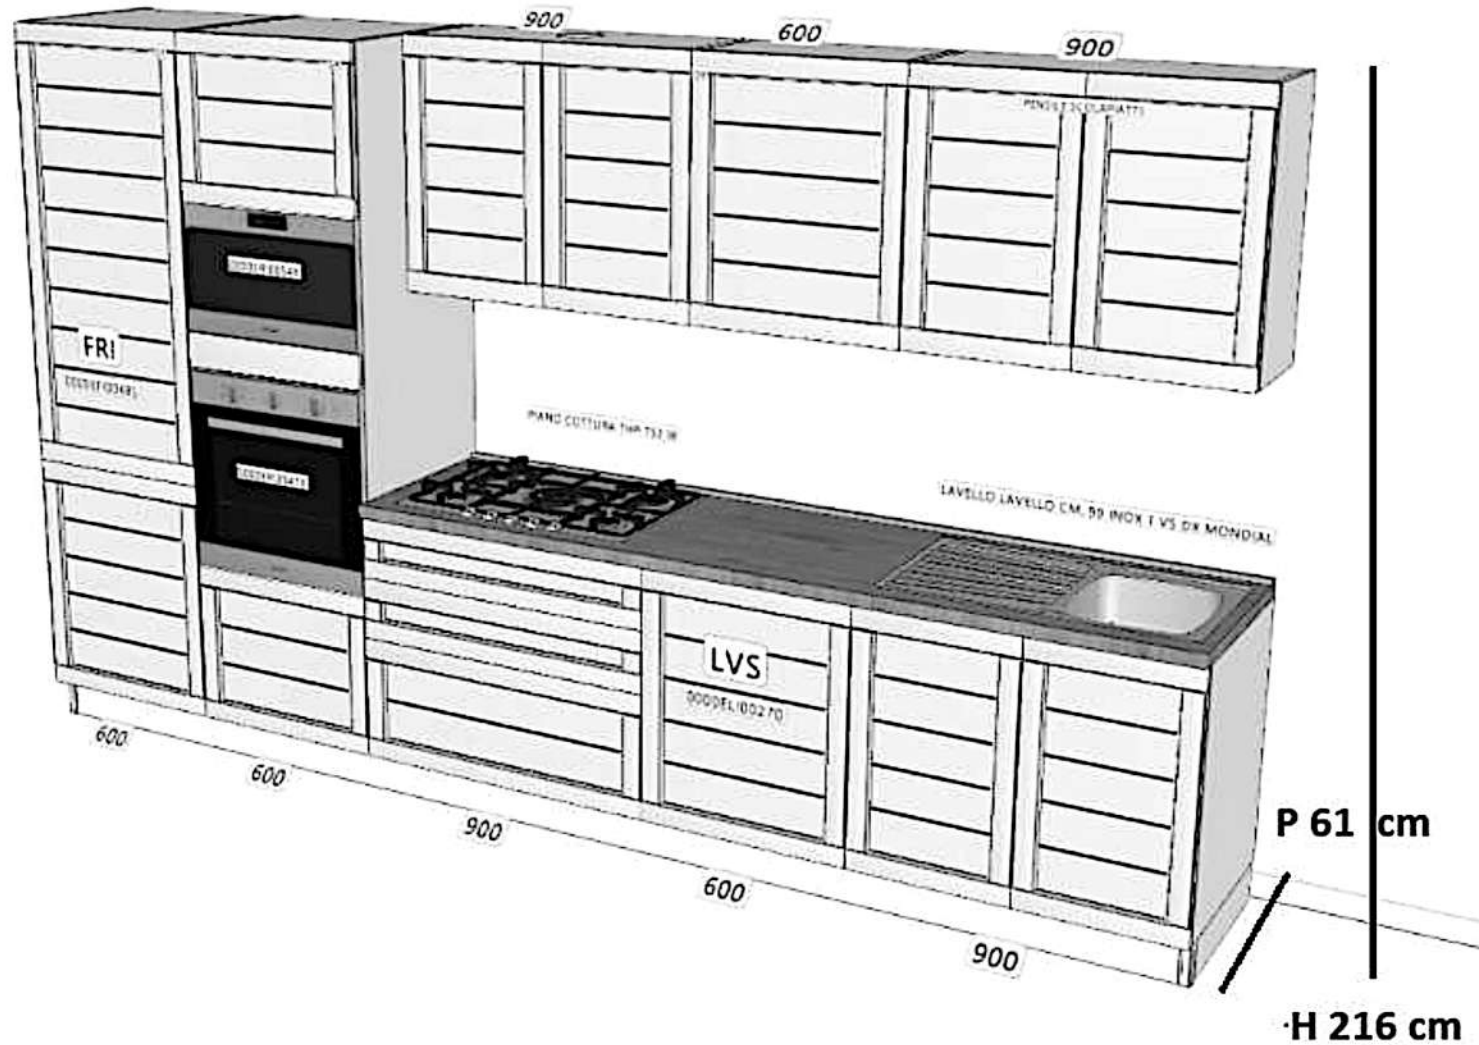

Larghezza 360 cm

Rivenditore : Egizi Arredamenti

Località : Avigliano Umbro

Marca : Mobilturi

Modello : Net Elsa