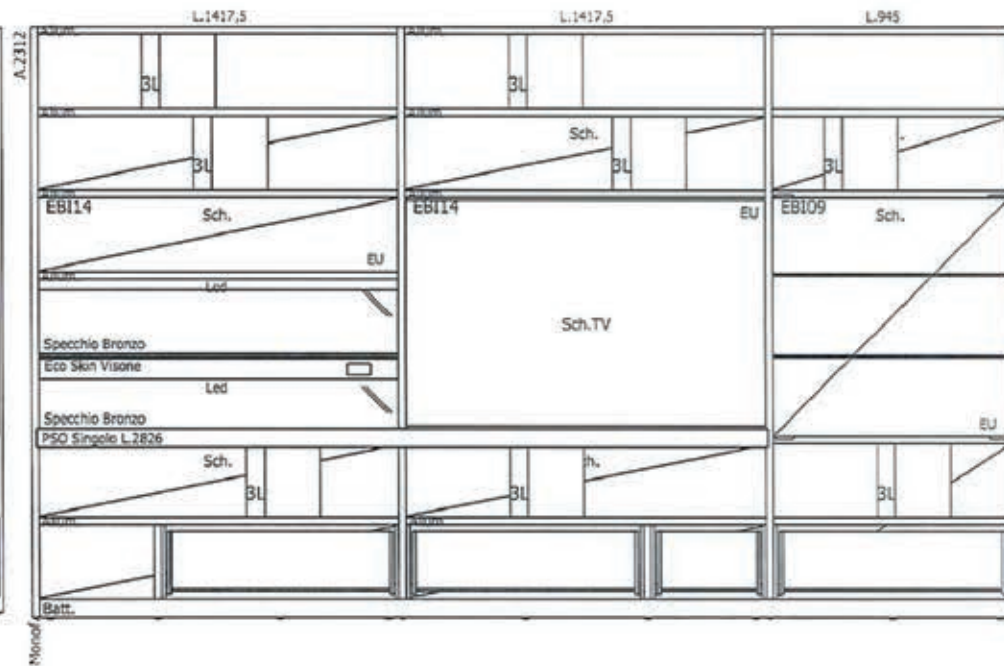

## Interno

**Rivenditore:** Binacci Arredamenti

**Località:** Roma (RM)

**Marca:** Molteni&C.

**Modello:** 505