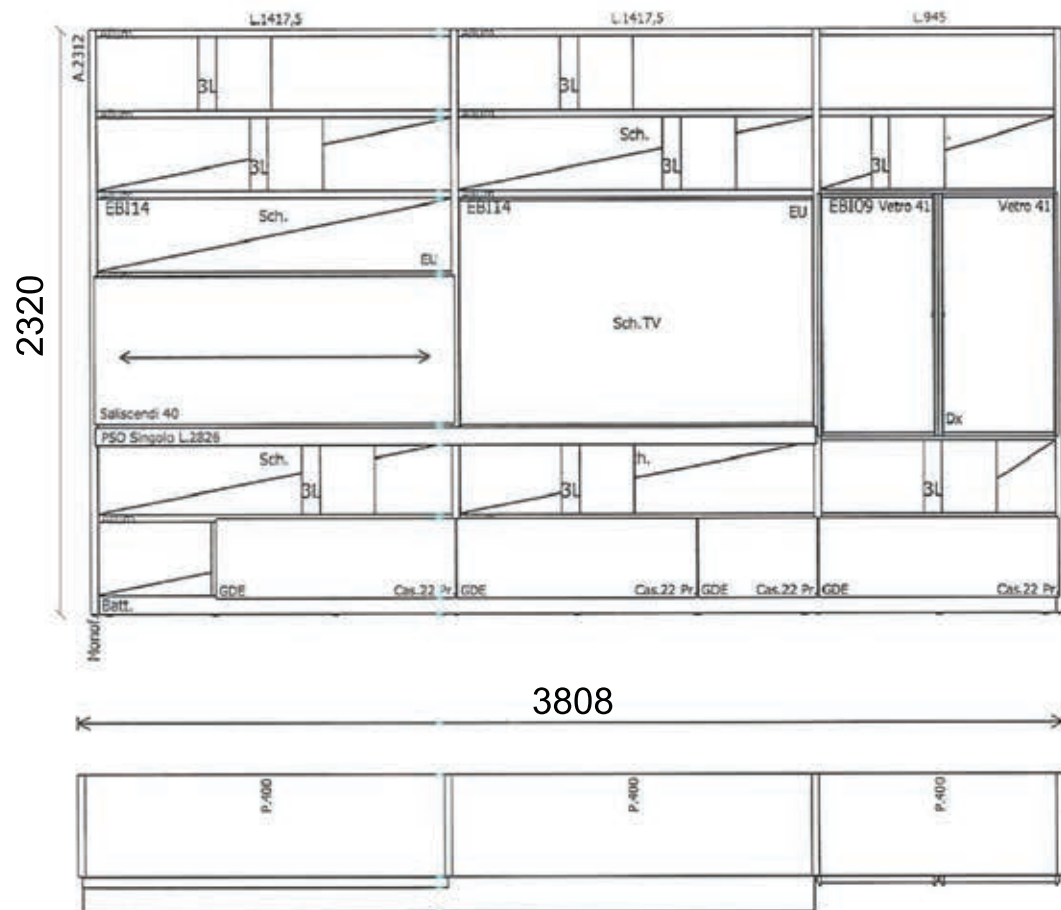

## Esterno

## Interno

**Rivenditore:** Binacci Arredamenti

**Località:** Roma (RM)

**Marca:** Molteni&C.

**Modello:** 505