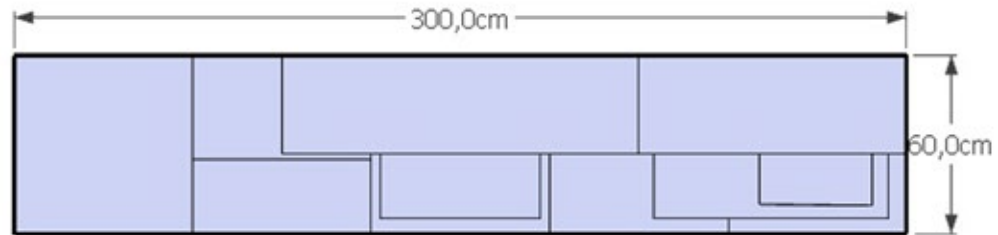

Pianta

Prospetto frontale

Rivenditore: Carnelli Arredamenti

Località: Cislago (VA)

Marca: Stosa Cucine

Modello: Maya Aliant