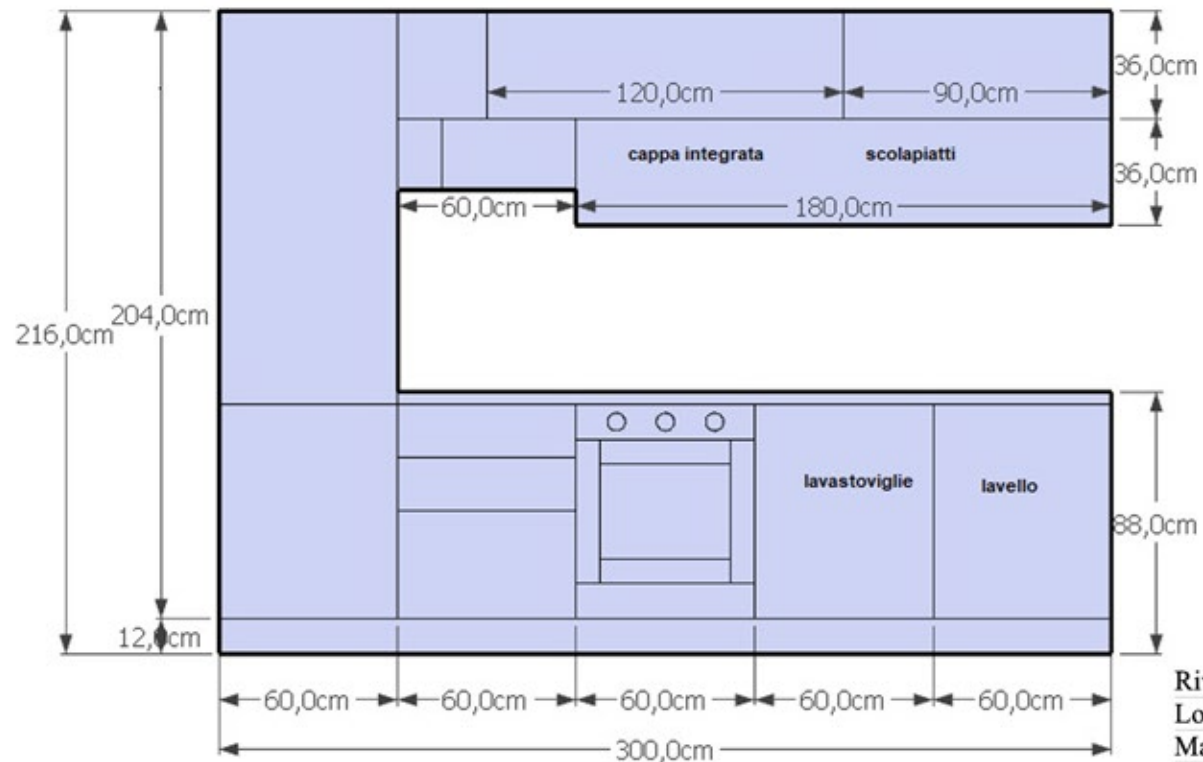

Pianta

Prospetto frontale

Rivenditore: Carnelli Arredamenti

Località: Cislago (VA)

Marca: Stosa Cucine

Modello: Maya Aliant