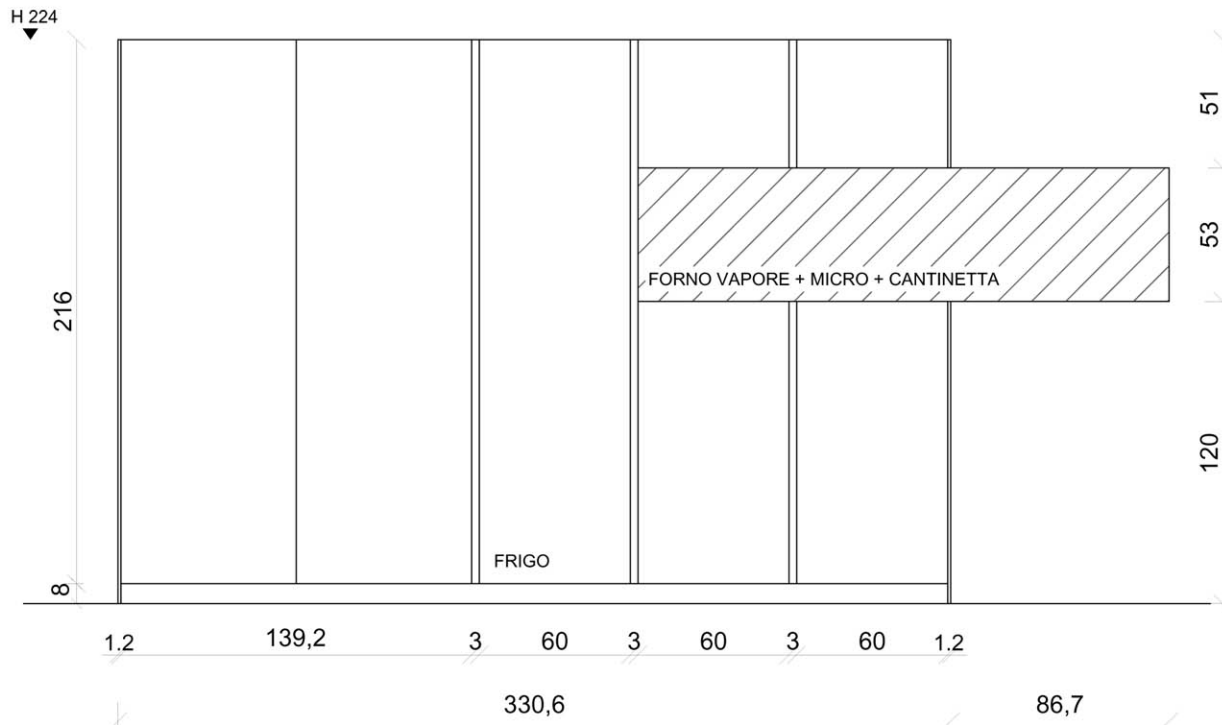

PROSPETTO B

PIANTA

Rivenditore: Erreci

Località: Figino Serenza (CO)

Marca: La Casa Moderna

Modello: Solida

PROSPETTO A

PIANTA

Rivenditore: Erreci

Località: Figino Serenza (CO)

Marca: La Casa Moderna

Modello: Solida

PROSPETTO C

PIANTA

Rivenditore: Erreci

Località: Figino Serenza (CO)

Marca: La Casa Moderna

Modello: Solida