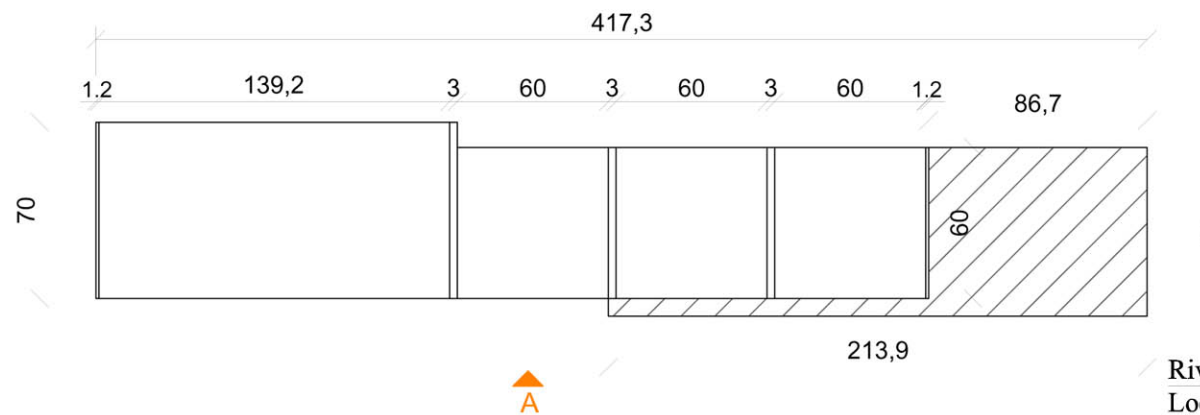

PROSPETTO B

PIANTA

Rivenditore: Erreci

Località: Figino Serenza (CO)

Marca: La Casa Moderna

Modello: Solida

PROSPETTO A

PIANTA

Marca: La Casa Moderna

Modello: Solida