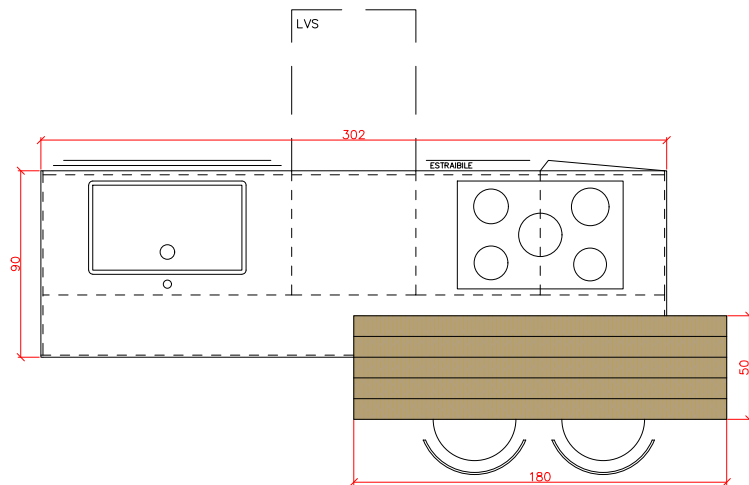

VISTA FRONTALE

VISTA INTERNA ISOLA

Rivenditore	Lochner Interni
Località	San Michele all'Adige (Tn)
Marca	Modulnova
Modello	Blade