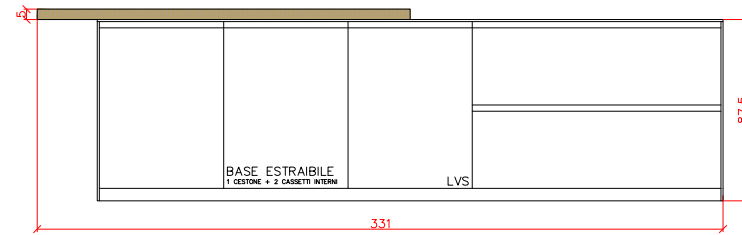

VISTA FRONTALE

VISTA INTERNA ISOLA

Rivenditore	Lochner Interni
Località	San Michele all'Adige (Tn)
Marca	Modulnova
Modello	Blade