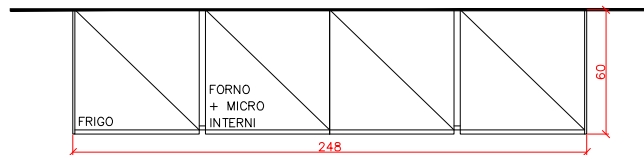

VISTA FRONTALE

VISTA INTERNA ISOLA

Rivenditore	Lochner Interni
Località	San Michele all'Adige (Tn)
Marca	Modulnova
Modello	Blade