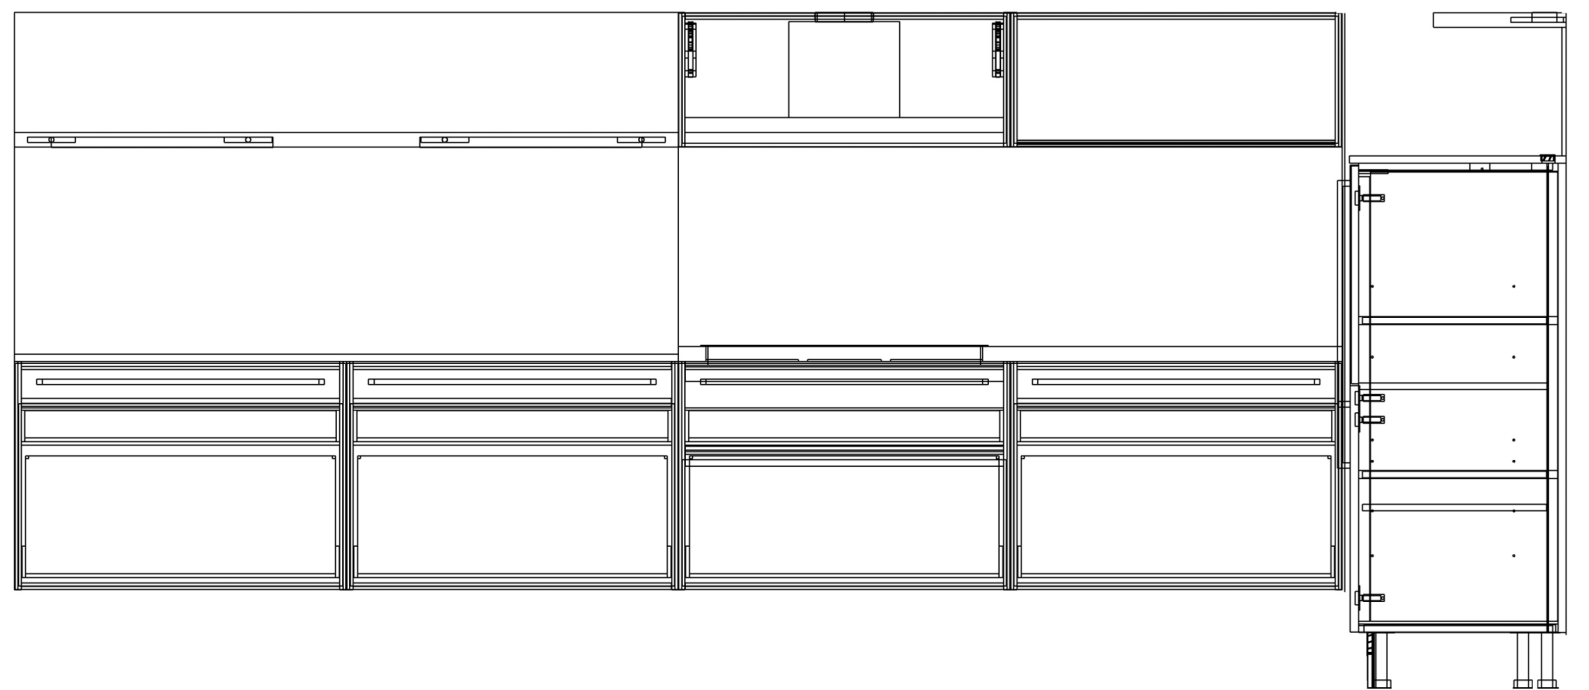

Rivenditore : Scavolini Store Bergamo

Località : Bergamo

Marca : Scavolini

Modello : Mood

1830
365
639
265

900 900 900 900 600
3600
4300

Rivenditore : Scavolini Store Bergamo

Località : Bergamo

Marca : Scavolini

Modello : Mood

Rivenditore : Scavolini Store Bergamo

Località : Bergamo

Marca : Scavolini

Modello : Mood