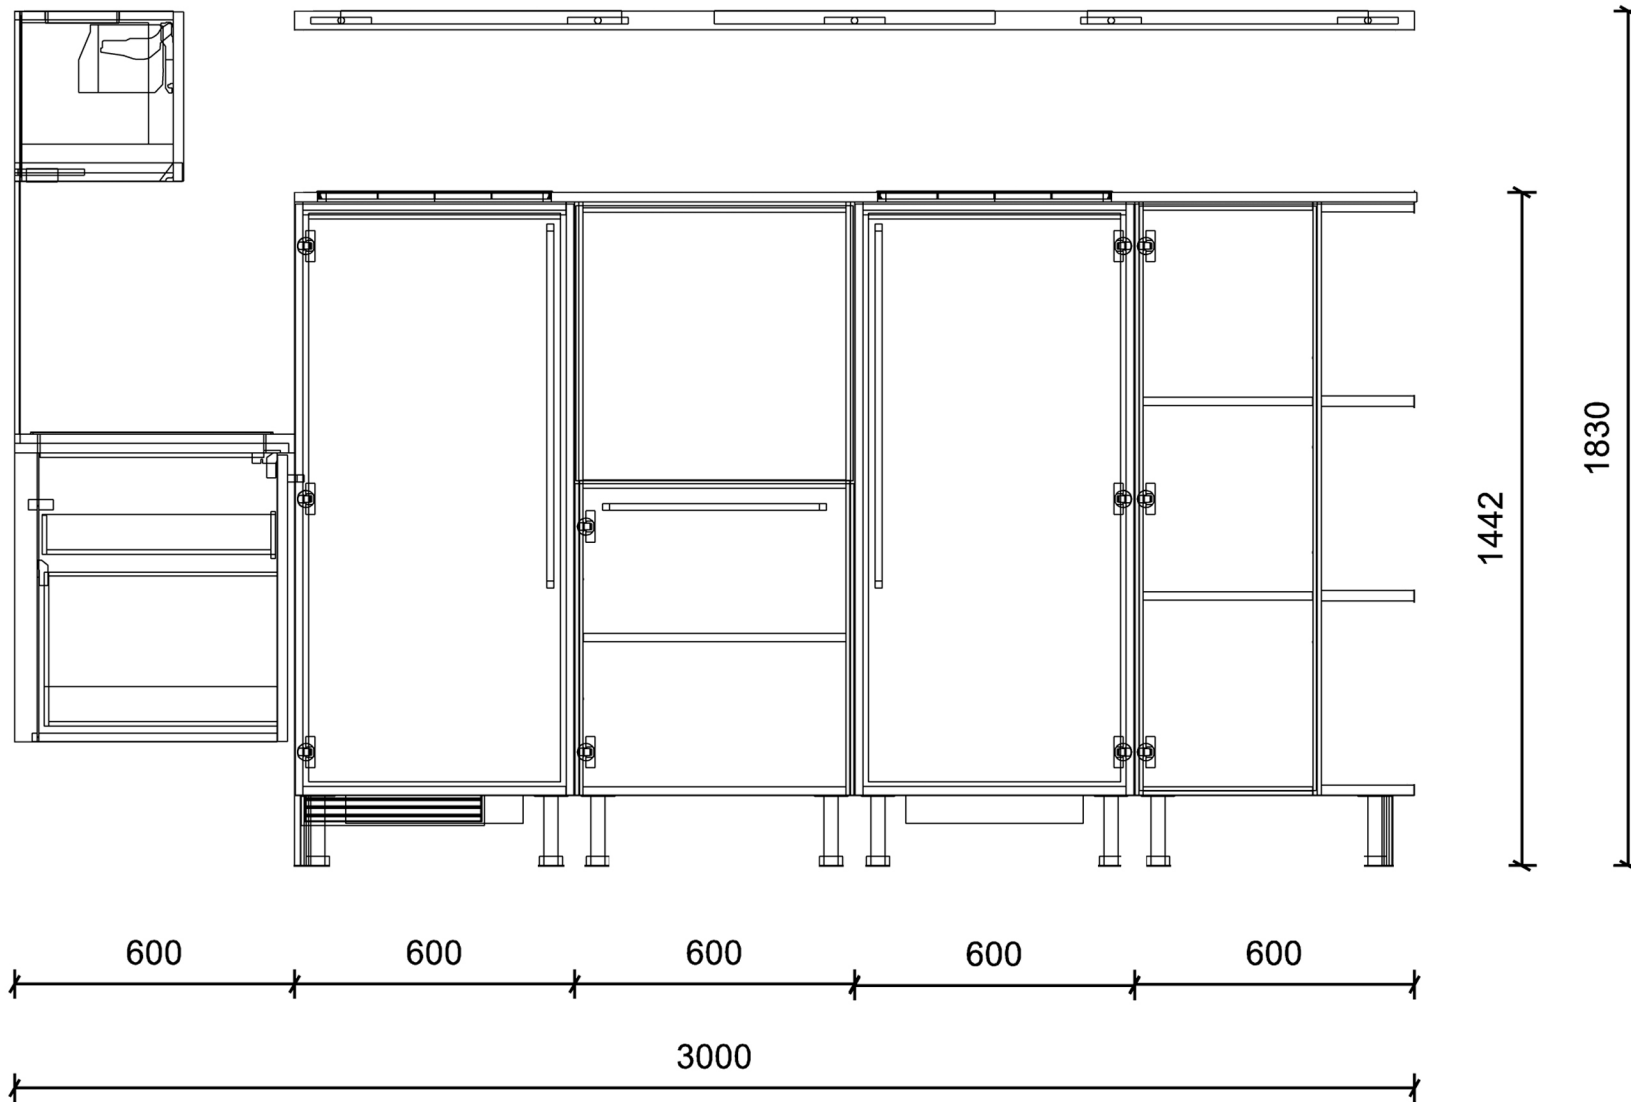

Rivenditore : Scavolini Store Bergamo

Località : Bergamo

Marca : Scavolini

Modello : Mood