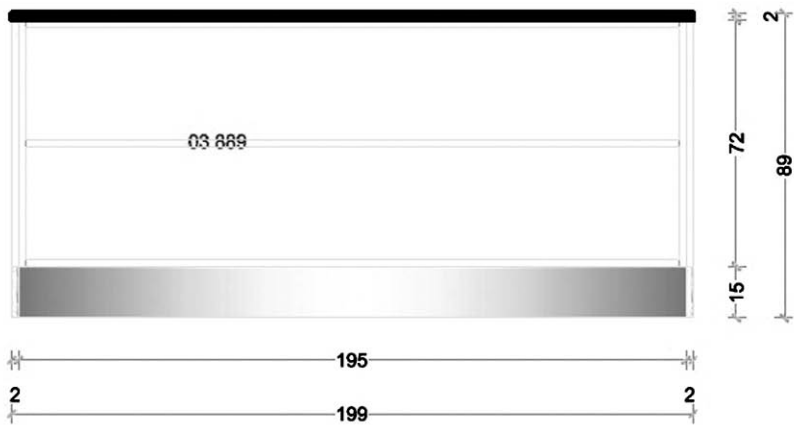

Rivenditore: Area Domus  
 Località: Martina Franca (TA)  
 Marca: Arclinea  
 Modello: Spatia

Rivenditore: Area Domus  
 Località: Martina Franca (TA)  
 Marca: Arclinea  
 Modello: Spatia