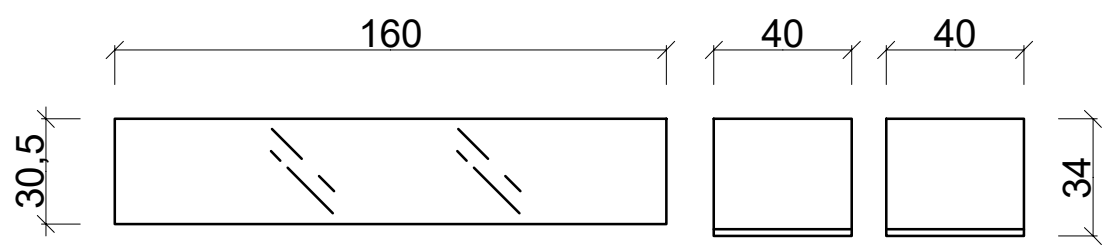

LINEA DI TERRA

Rivenditore : Martelli Arredamenti
Località : San Lazzaro Di Savena
Marca : Porro
Modello : Modern