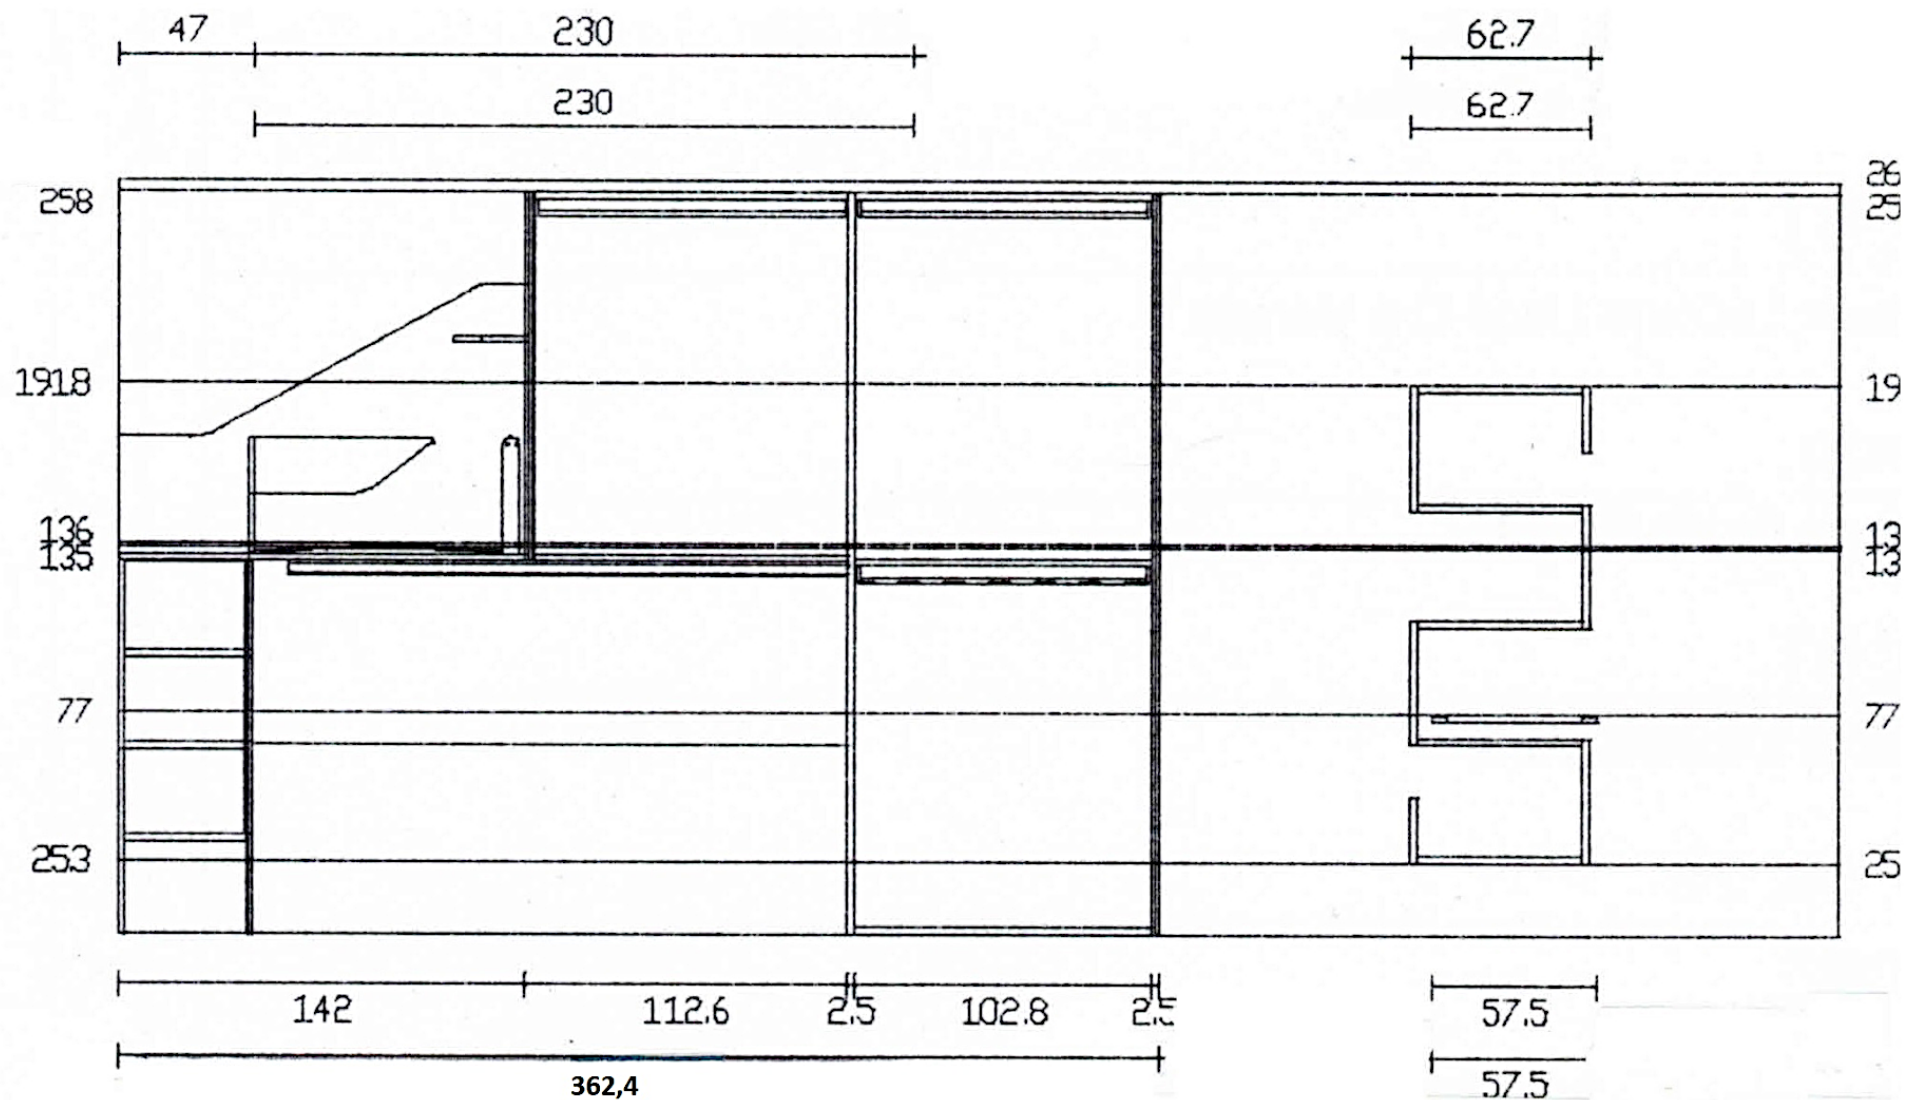

Rivenditore : Arredamenti Gemme

Località : Nuvolera

Marca : Moretti

Modello : Ikon