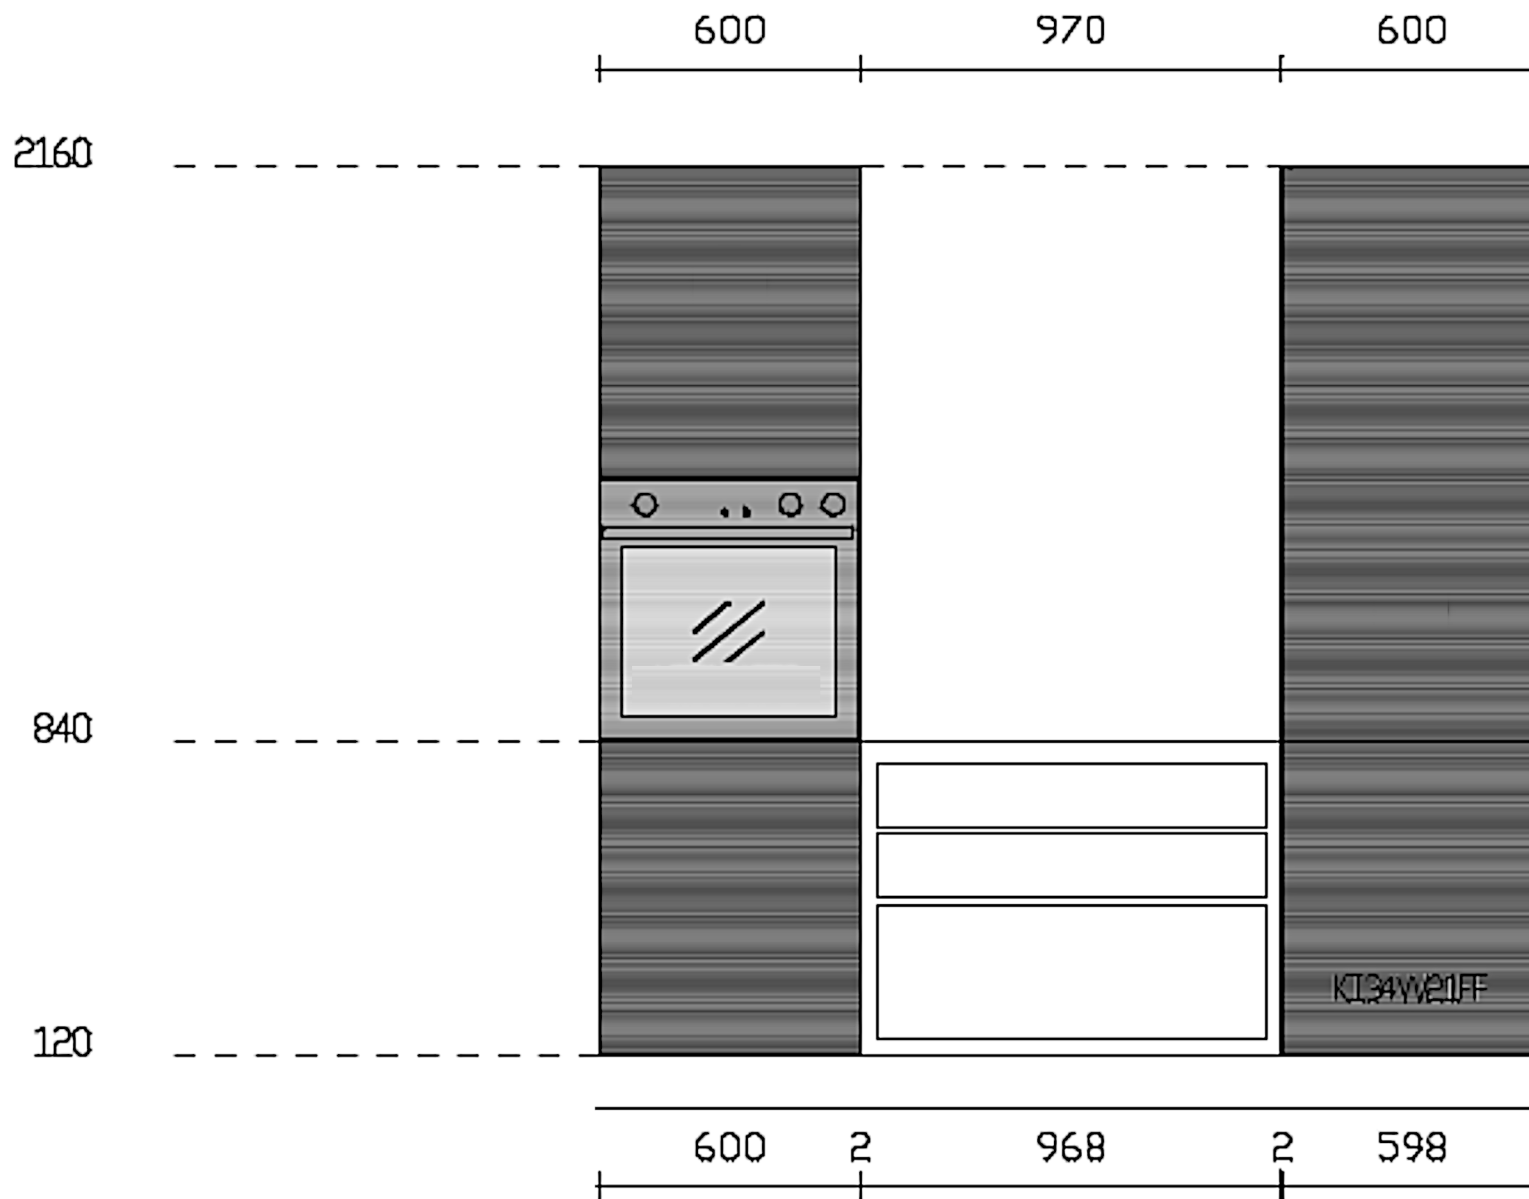

Rivenditore : Moschella Arredamenti srl

Località : Roma

Marca : Stosa Cucine

Modello : Newport