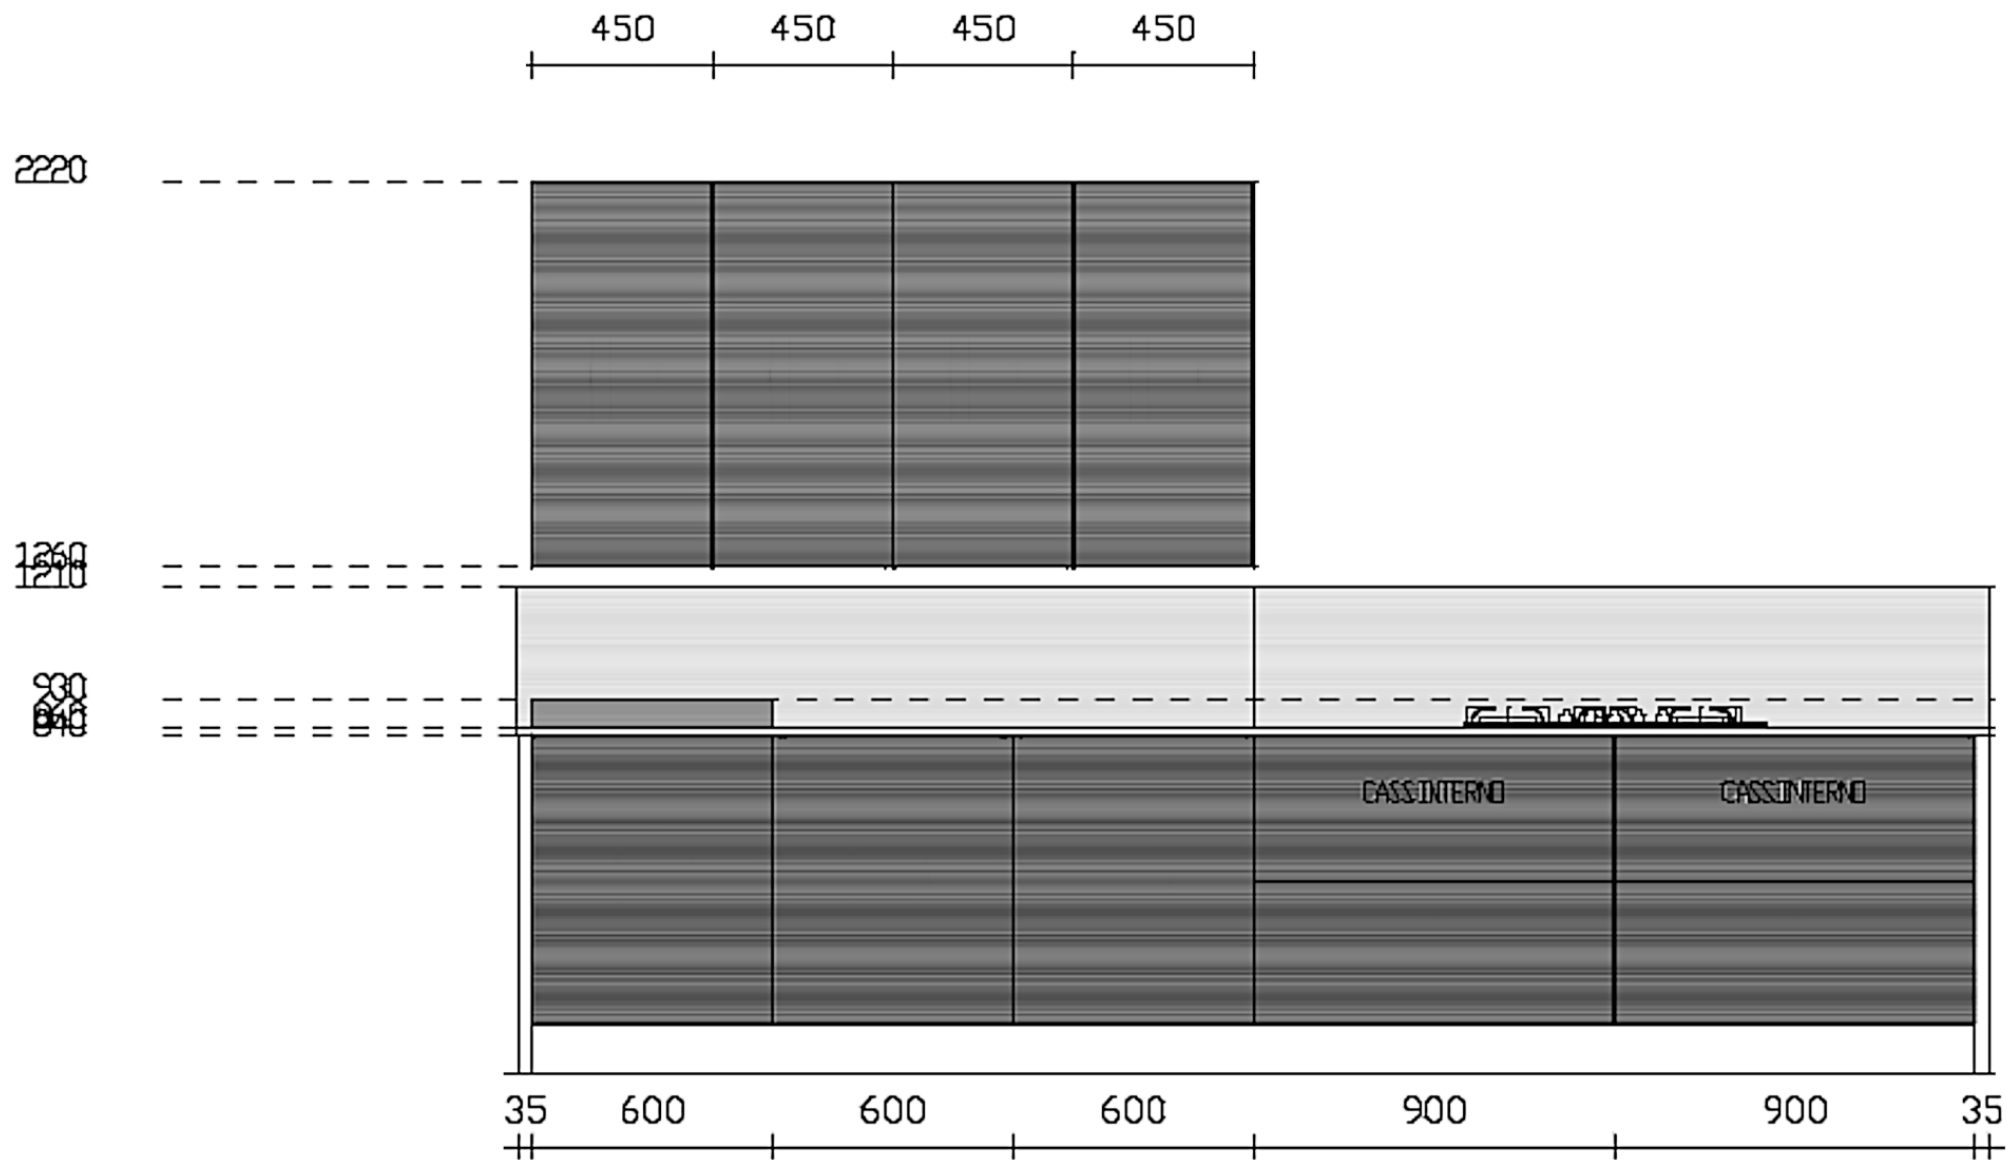

Rivenditore : Moschella Arredamenti srl

Località : Roma

Marca : Stosa Cucine

Modello : Newport