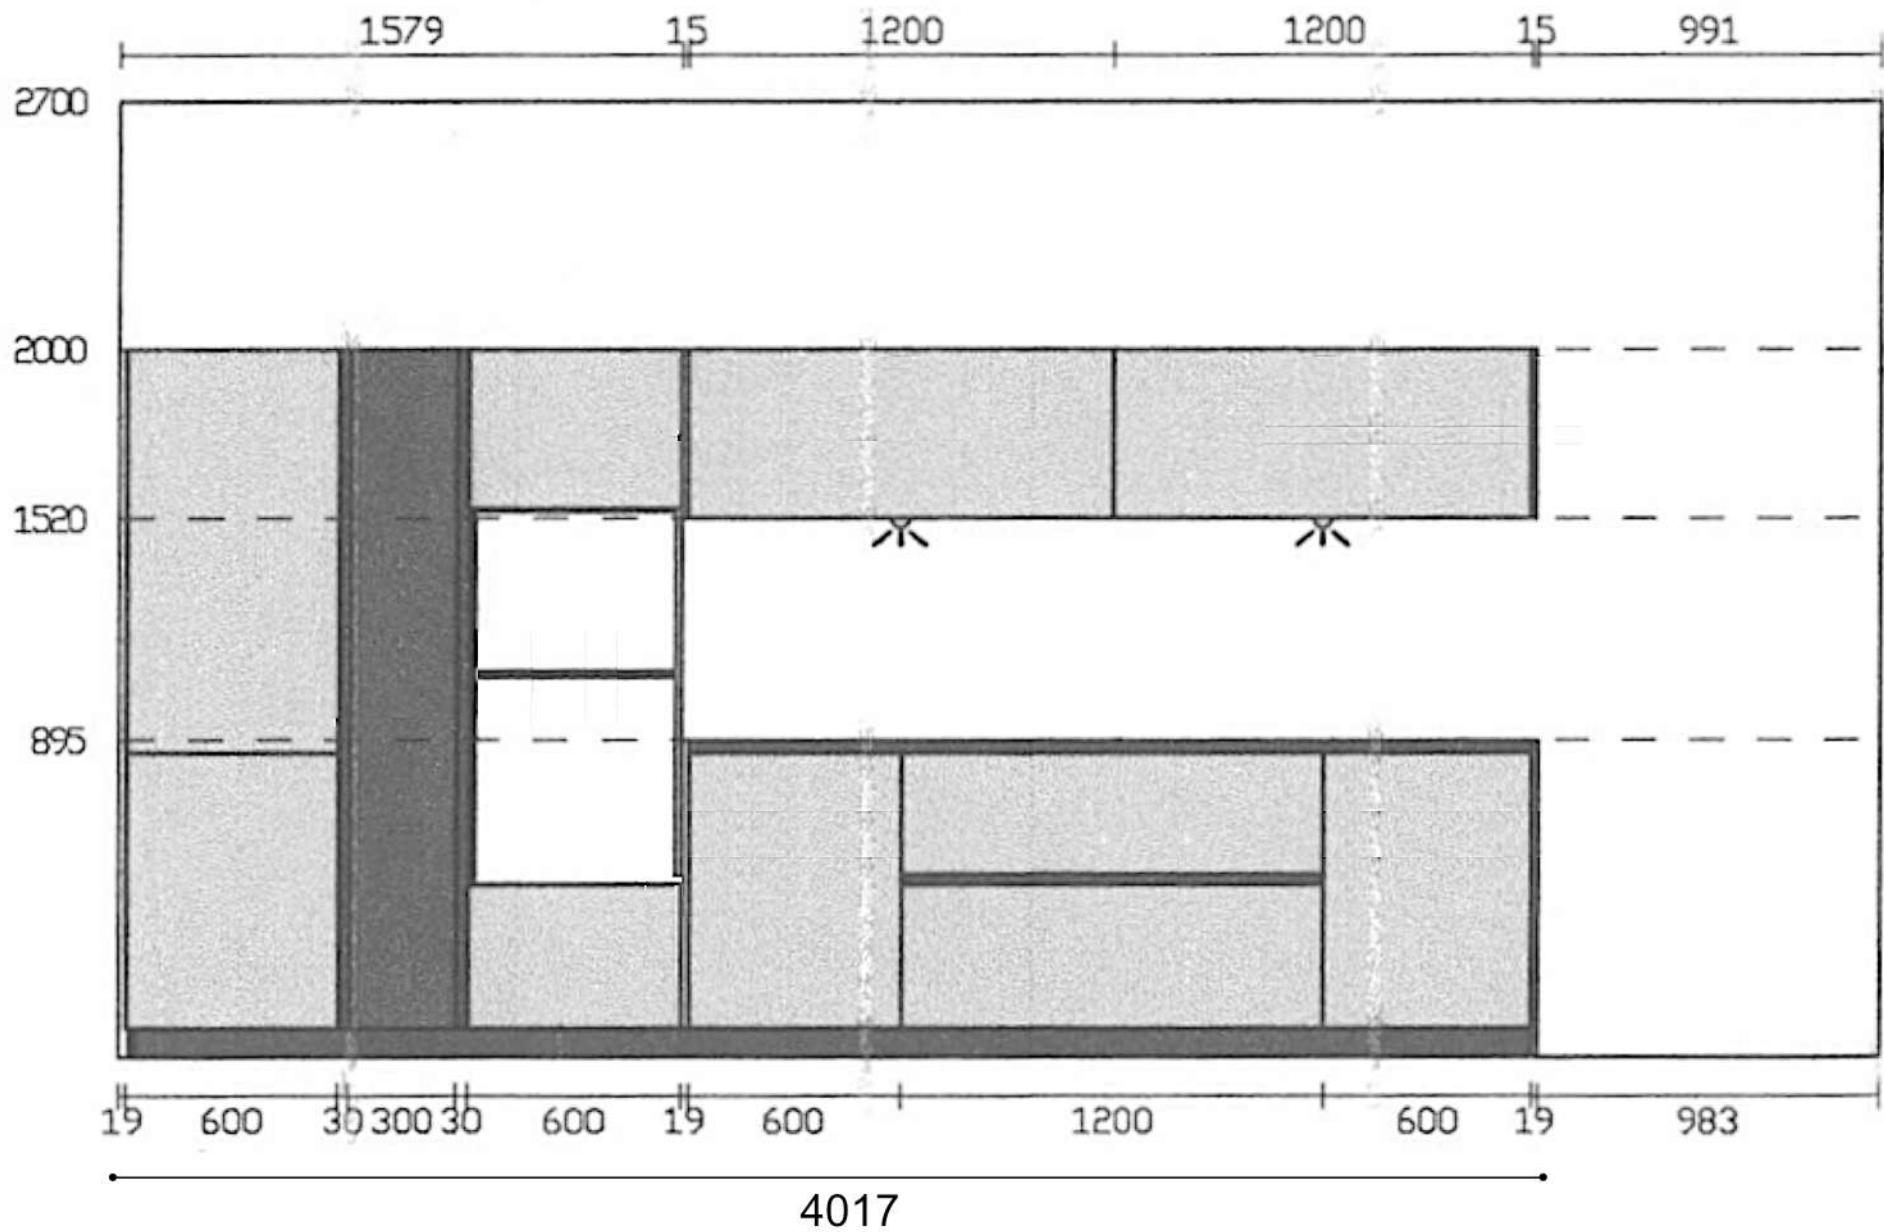

MISURE BASI COLONNE

MISURE PENSILI

Rivenditore : Piroi Arredamenti

Località : Legnano

Marca : Valdesign

Modello : Logica L40

Rivenditore : Piroi Arredamenti

Località : Legnano