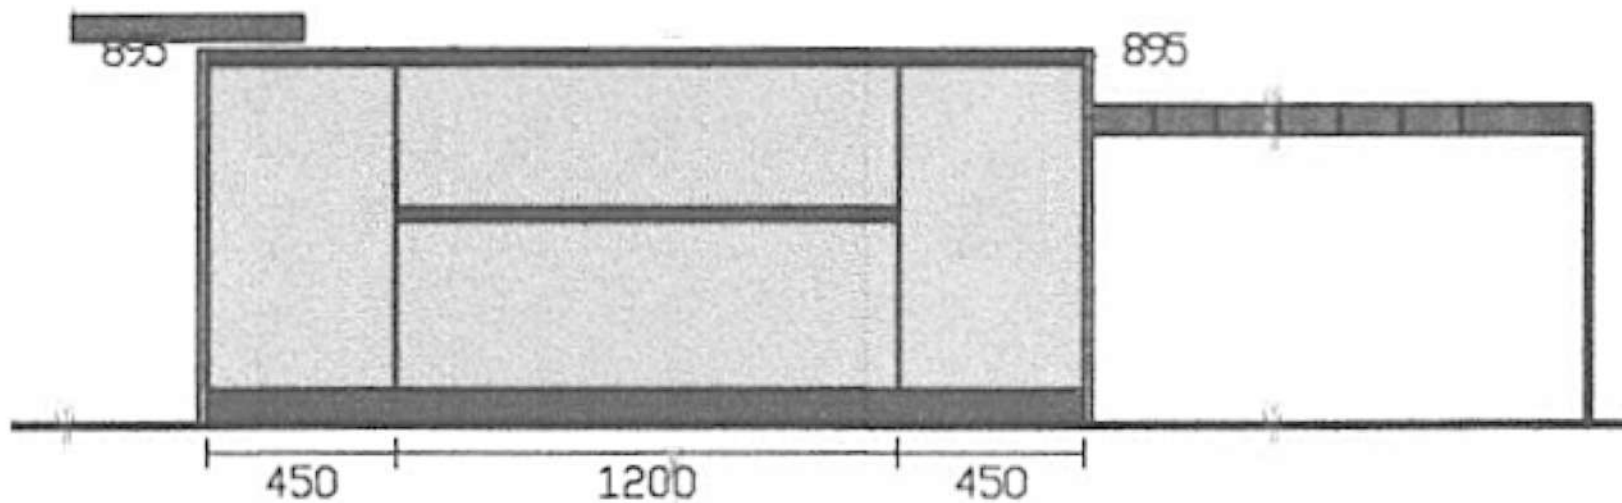

Rivenditore : Piroi Arredamenti

Località : Legnano

Marca : Valdesign

Modello : Logica L40