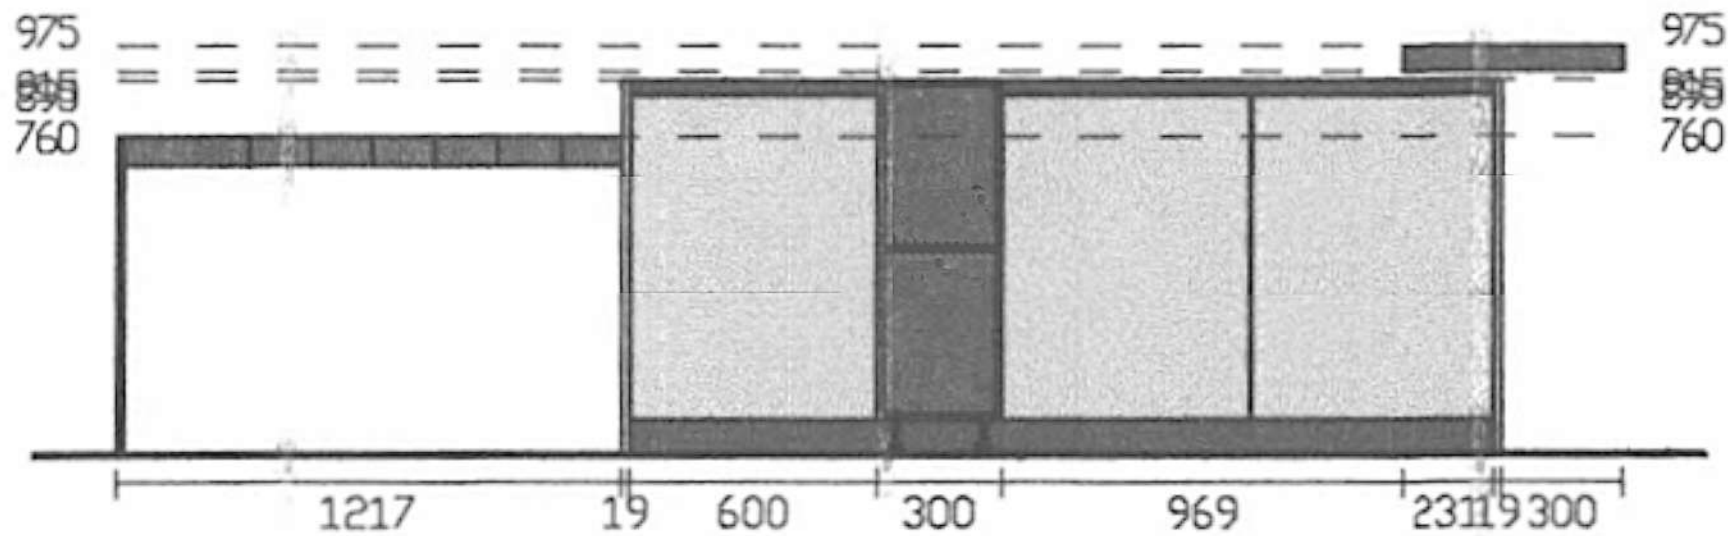

Rivenditore : Piroi Arredamenti

Località : Legnano

Marca : Valdesign

Modello : Logica L40