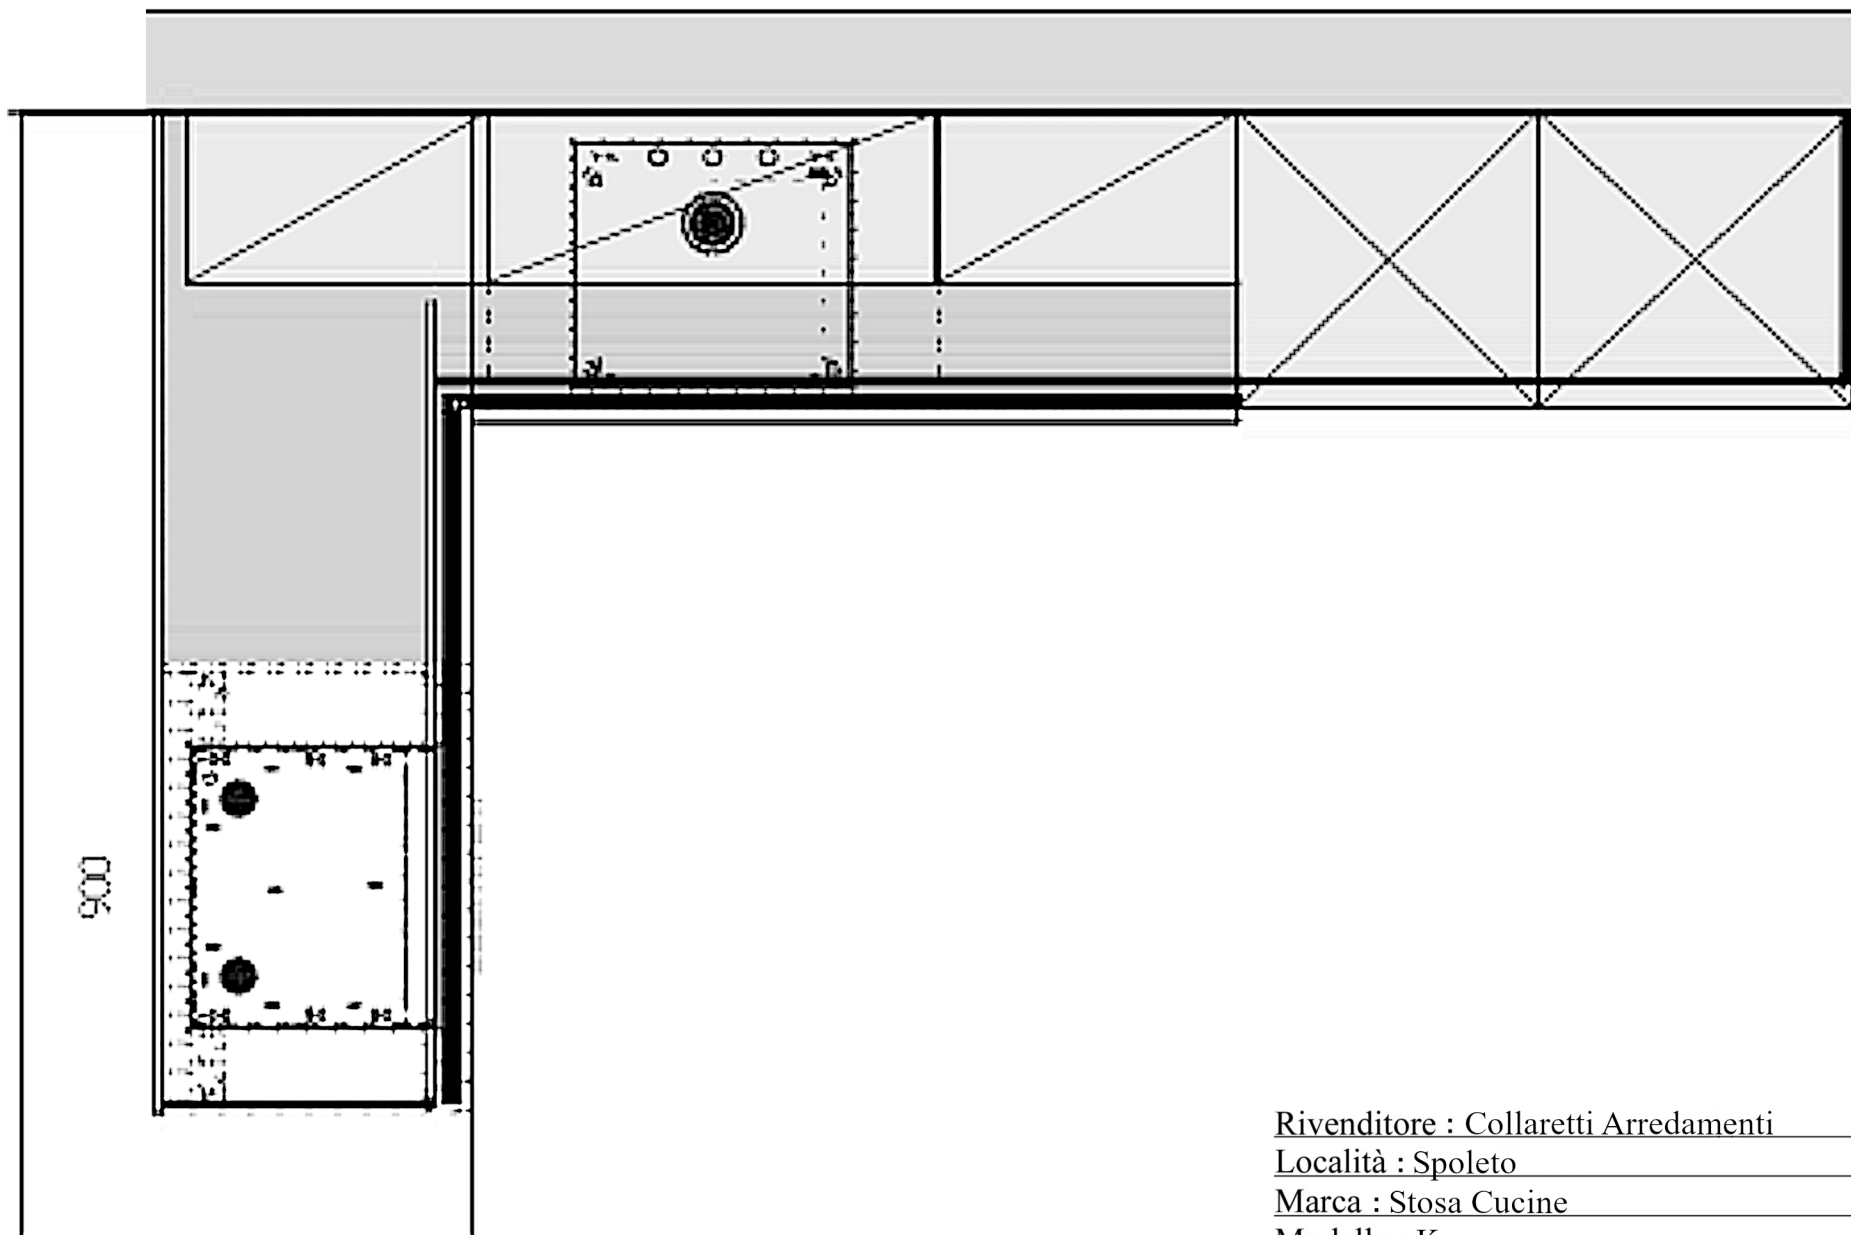

18 650 900 600 600 630

900

Rivenditore : Collaretti Arredamenti

Località : Spoleto

Marca : Stosa Cucine

Modello : Kaya