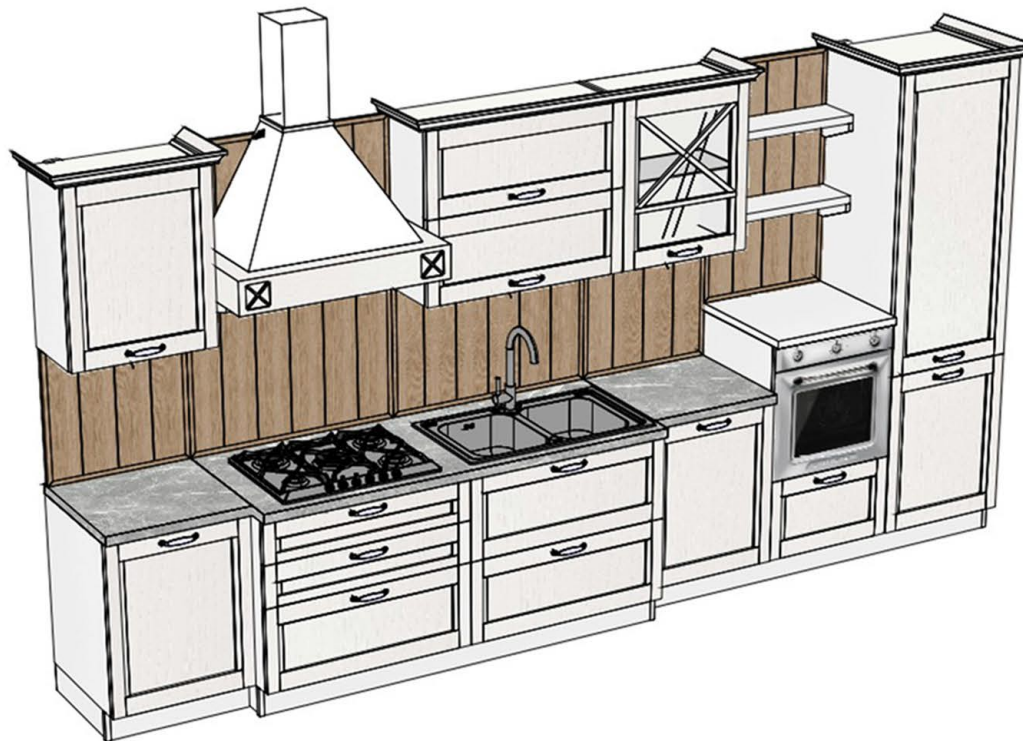

TOTALE 4200mm + sporgenza cornice/i

Rivenditore: Casarredo Caiazzo
Località: San Giorgio Jonico (TA)
Marca: Arredo3
Modello: Frida