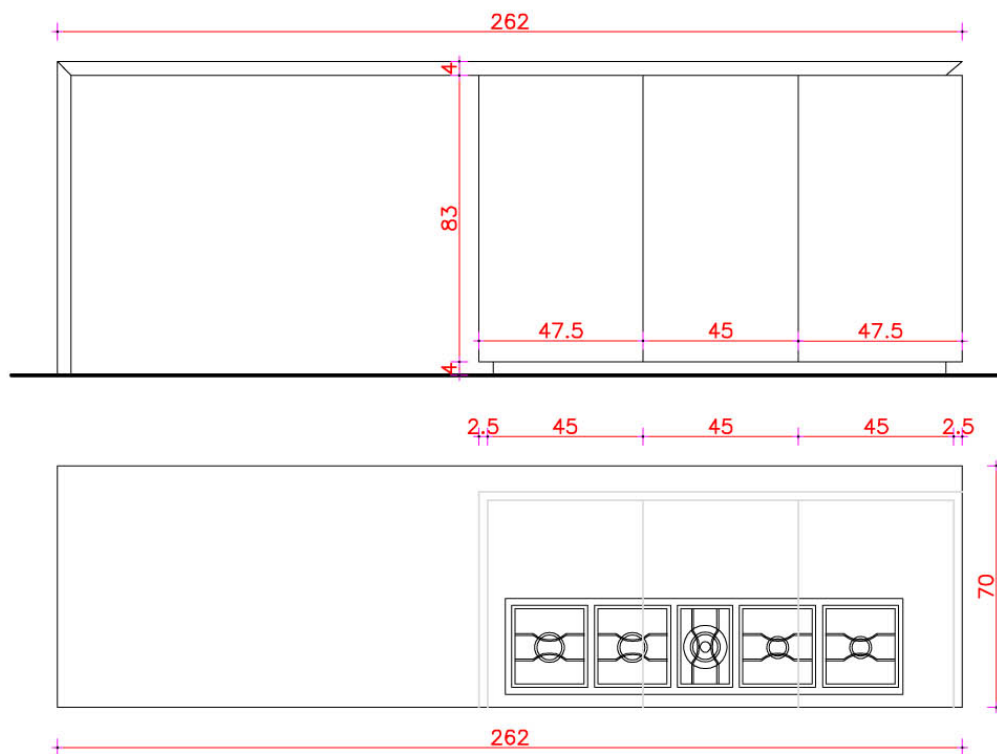

CAPPA

ISOLA CENTRALE

Rivenditore	casa NATURALE
Località	Berzo Inferiore
Marca	Zampieri Cucine
Modello	Y

Rivenditore	casa NATURALE
Località	Berzo Inferiore
Marca	Zampieri Cucine
Modello	Y e GLASS