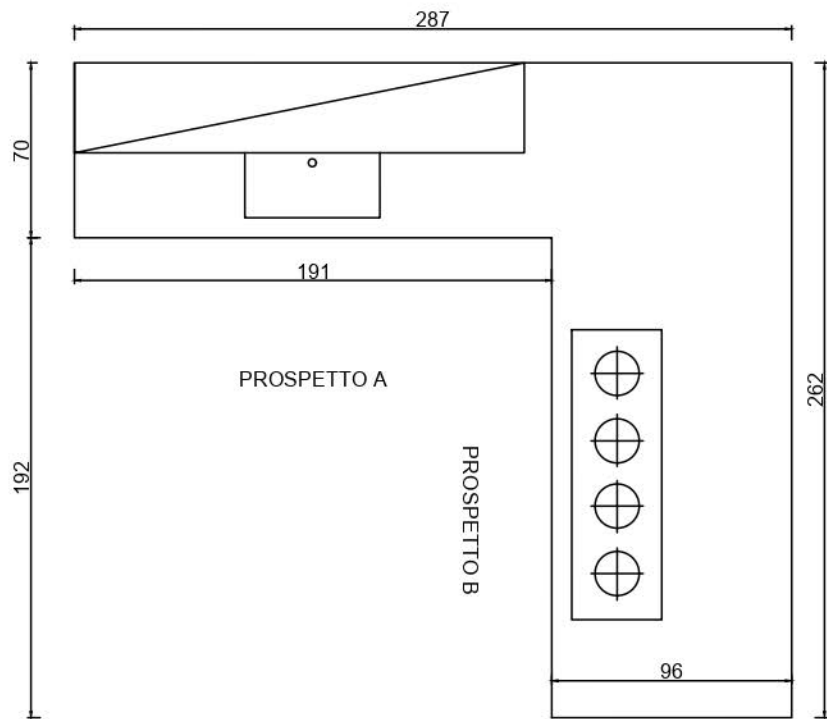

PROSPETTO A

PROSPETTO B

PROSPETTO C

Rivenditore : BRAGAZZI INTERIOR CONCEPT

Località : Via Pisacane 2, Pero (MI)

Marca : Cubodesign

Modello : Cucina Sinera Wood