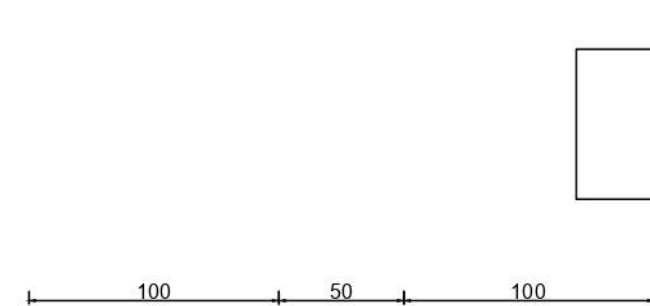

PROSPETTO A

PROSPETTO B

PROSPETTO C

Rivenditore : BRAGAZZI INTERIOR CONCEPT

Località : Via Pisacane 2, Pero (MI)

Marca : Cubodesign

Modello : Cucina Sinera Wood