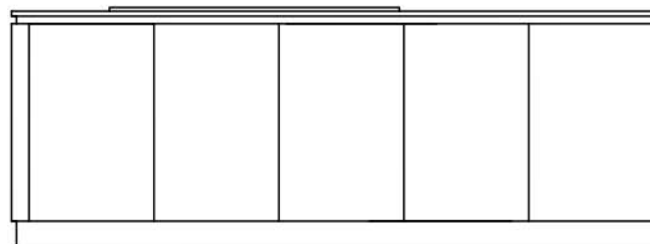

PROSPETTO A

PROSPETTO B

PROSPETTO C

Rivenditore : BRAGAZZI INTERIOR CONCEPT

Località : Via Pisacane 2, Pero (MI)

Marca : Cubodesign

Modello : Cucina Sinera Wood