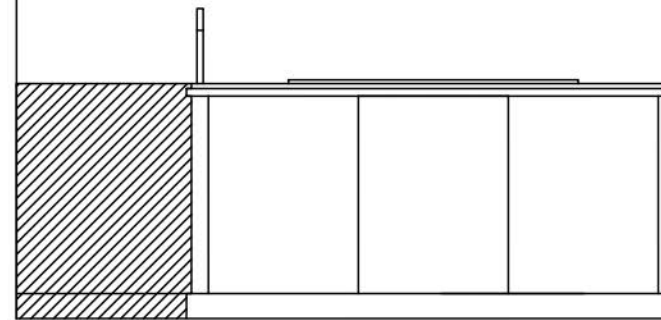

PROSPETTO A

PROSPETTO B

PROSPETTO C

Rivenditore : BRAGAZZI INTERIOR CONCEPT

Località : Via Pisacane 2, Pero (MI)

Marca : Cubodesign

Modello : Cucina Sinera Wood