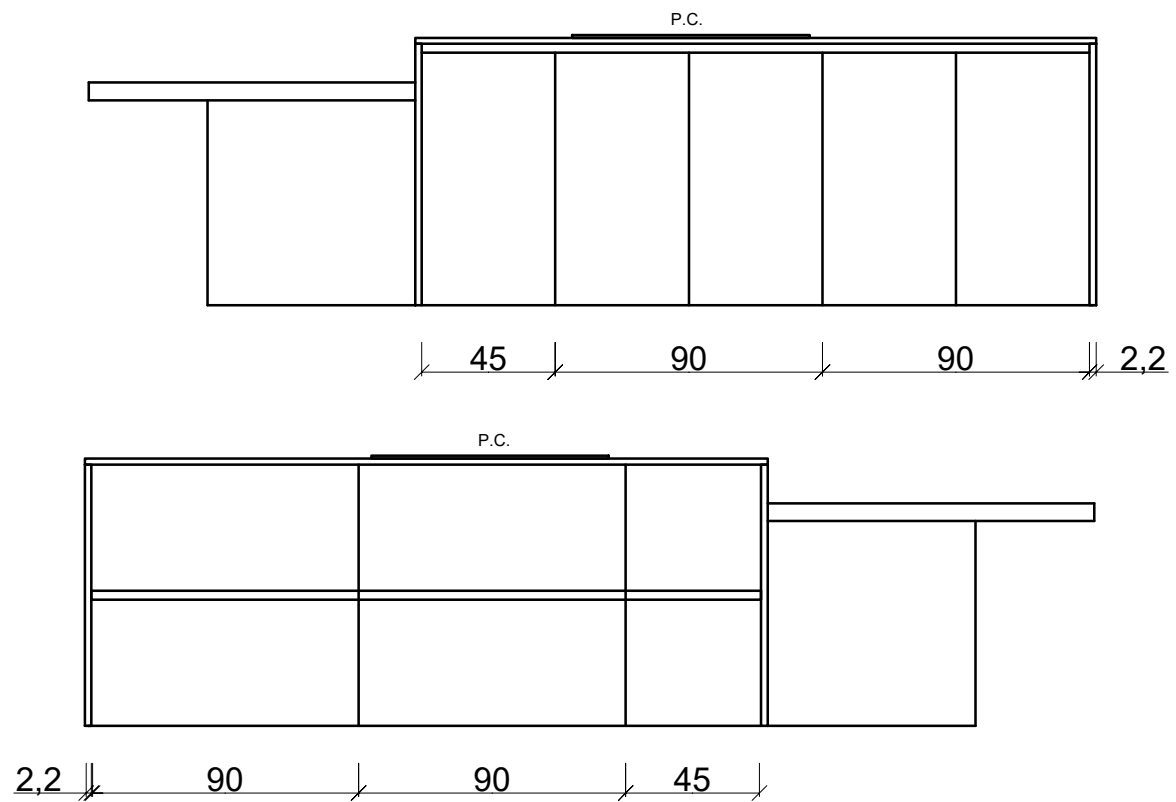

Rivenditore : Aliprandi e Gariboldi

Località : Lissone

Marca : Armony

Modello : Kappa/Rho