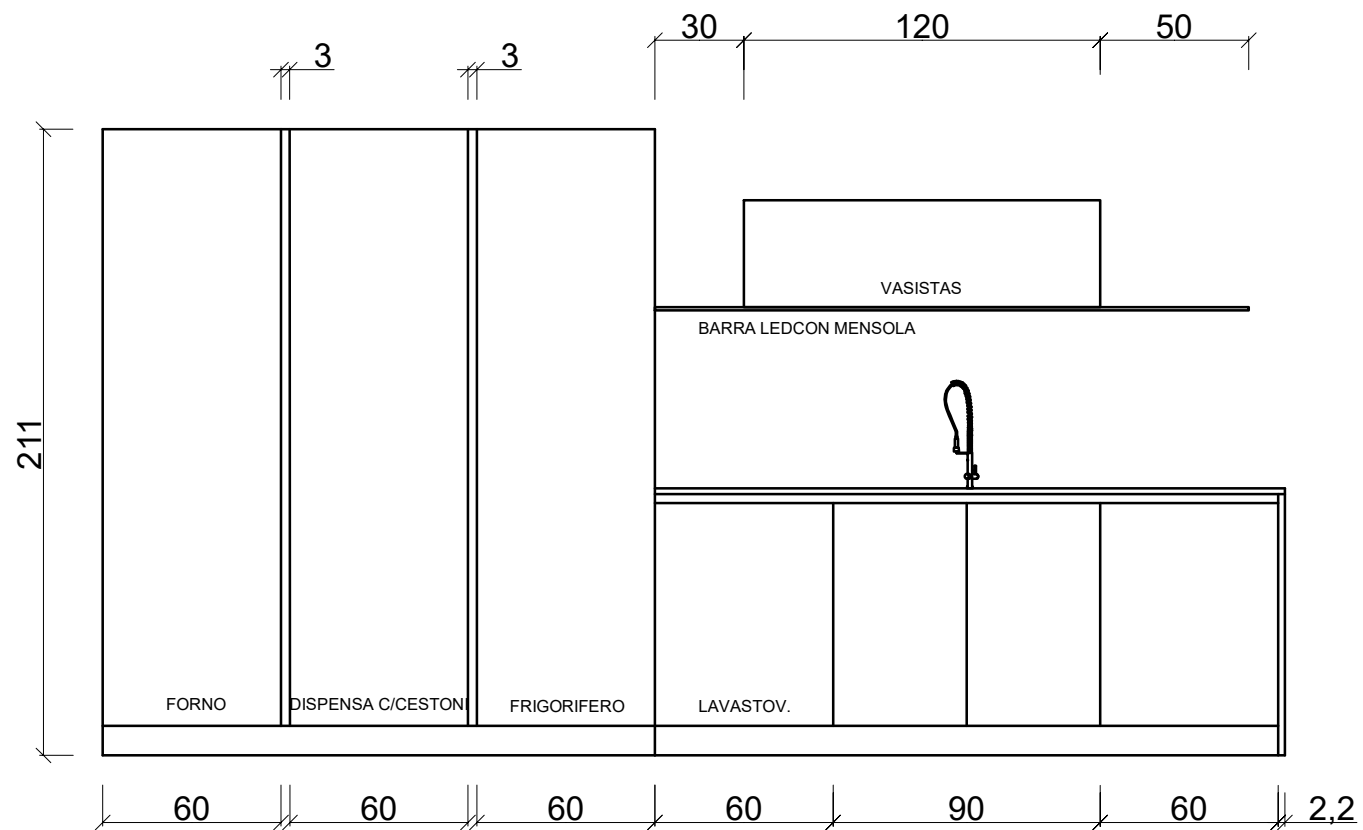

Rivenditore : Aliprandi e Gariboldi

Località : Lissone

Marca : Armony

Modello : Kappa/Rho