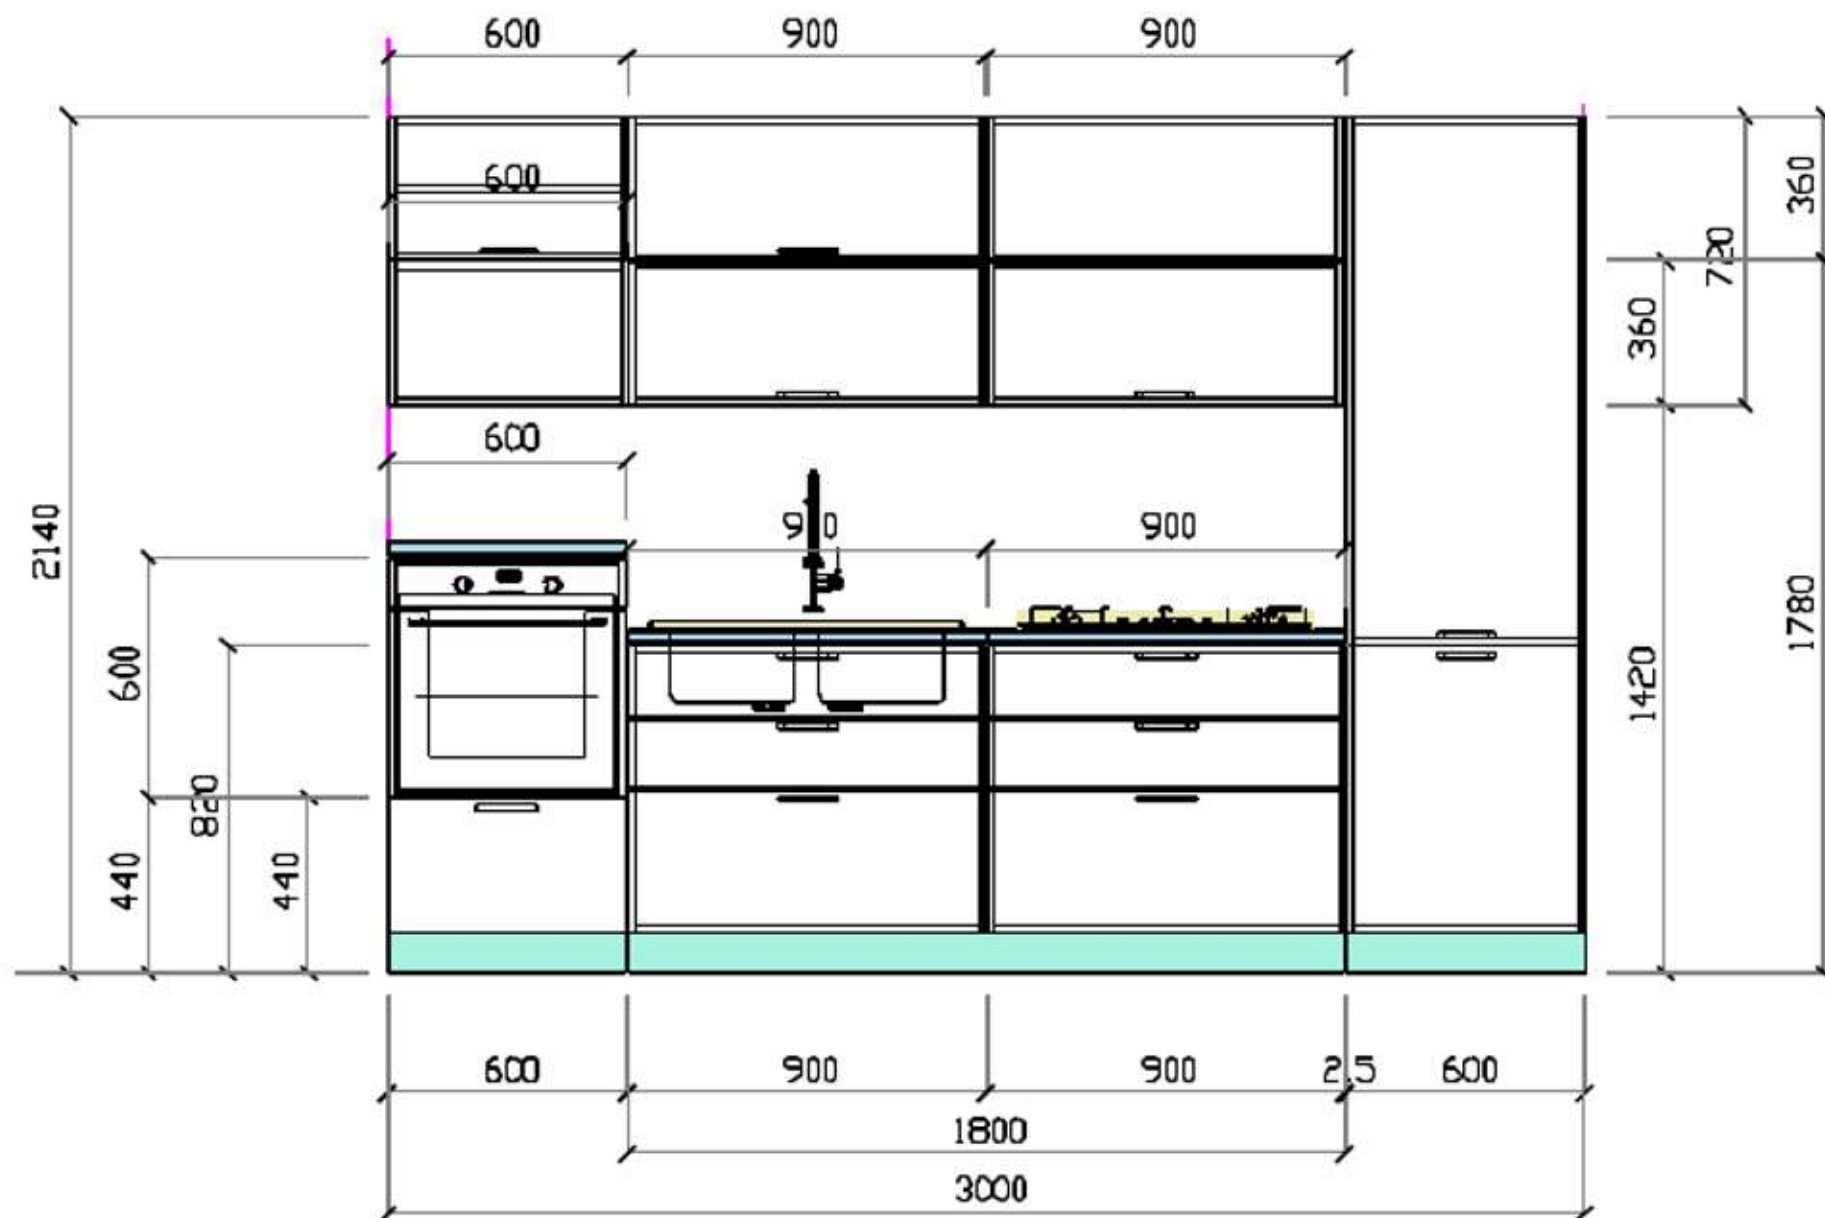

Rivenditore: Mobler

Località: Corato (BA)

Marca: Ala Cucine

Modello: Rosy

Rivenditore: Mobler

Località: Corato (BA)

Marca: Ala Cucine

Modello: Rosy