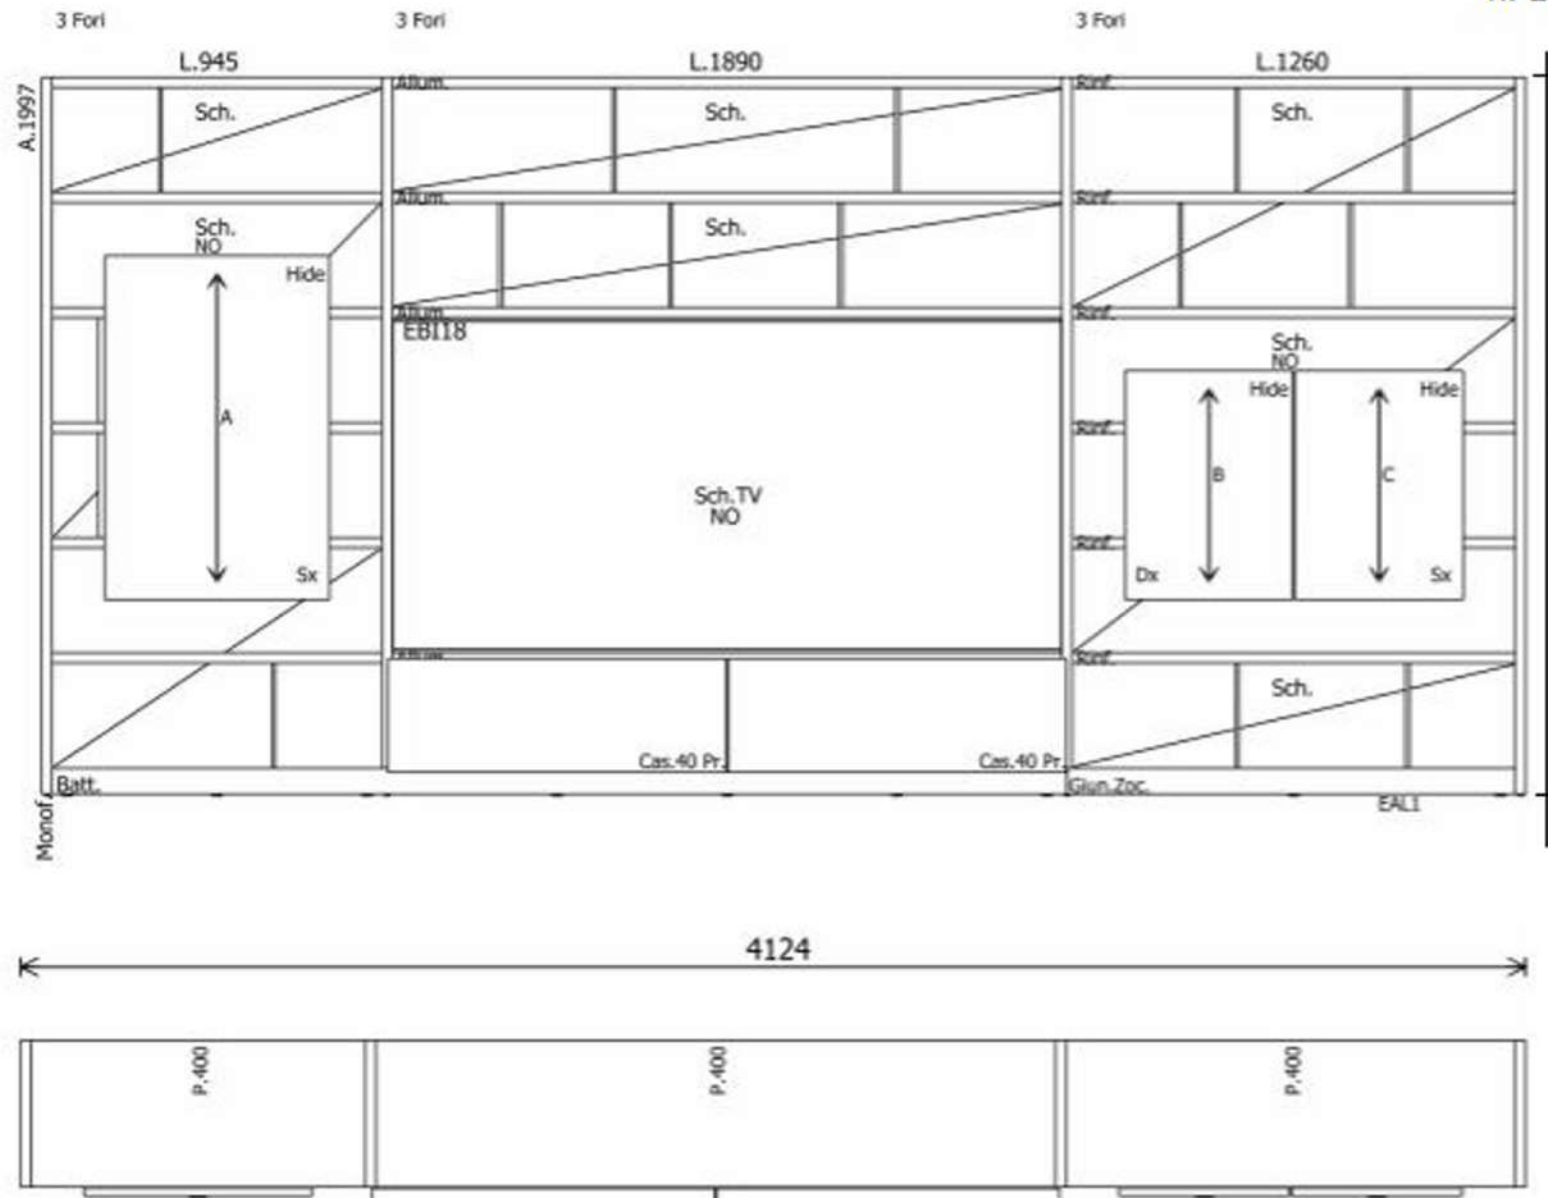

h. 1997

Rivenditore: Binacci Arredamenti

Località: Roma (RM)

Marca: Molteni&C.

Modello: 505 - tortora