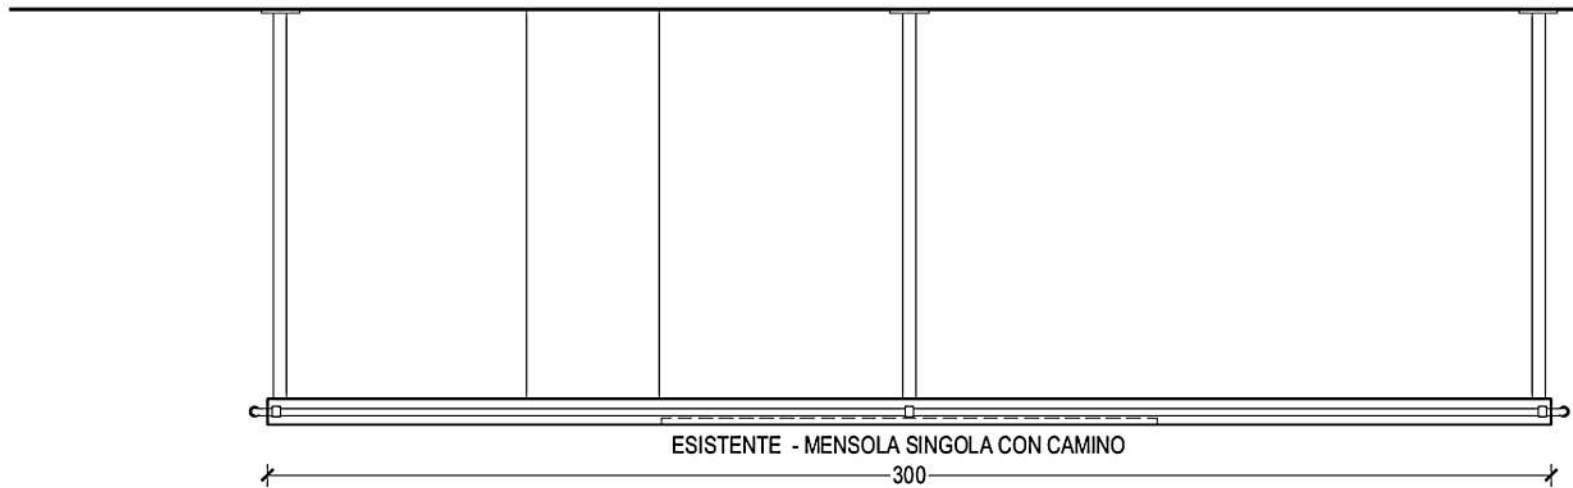

INDUCTION HOB  
- flush mounted -

Rivenditore : Il Piccolo SAGL  
Località : Lugano  
Marca : Arclinea  
Modello : Convivium

Rivenditore : Il Piccolo SAGL

Località : Lugano

Marca : Arclinea

Modello : Convivium