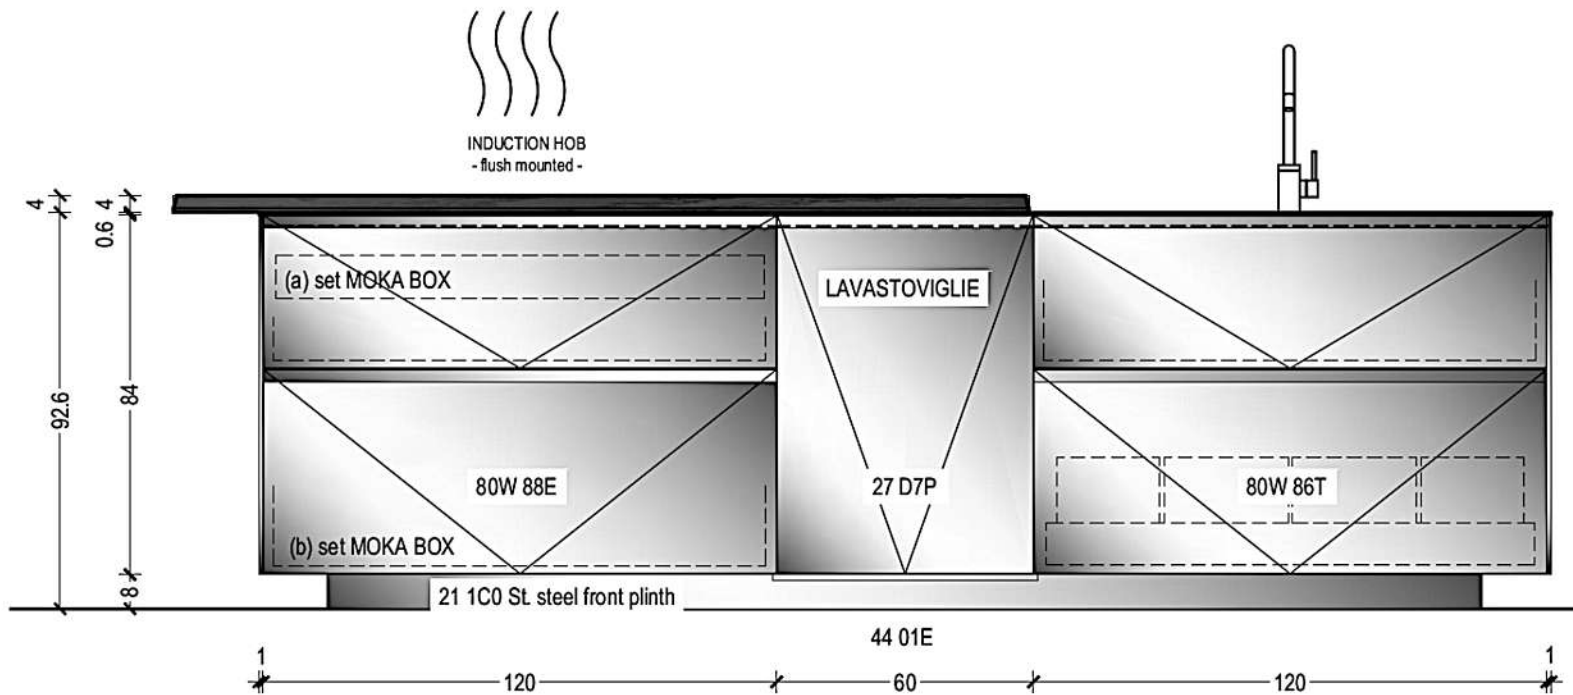

INDUCTION HOB  
- flush mounted -

Rivenditore : Il Piccolo SAGL  
Località : Lugano  
Marca : Arclinea  
Modello : Convivium

Rivenditore : Il Piccolo SAGL

Località : Lugano

Marca : Arclinea

Modello : Convivium