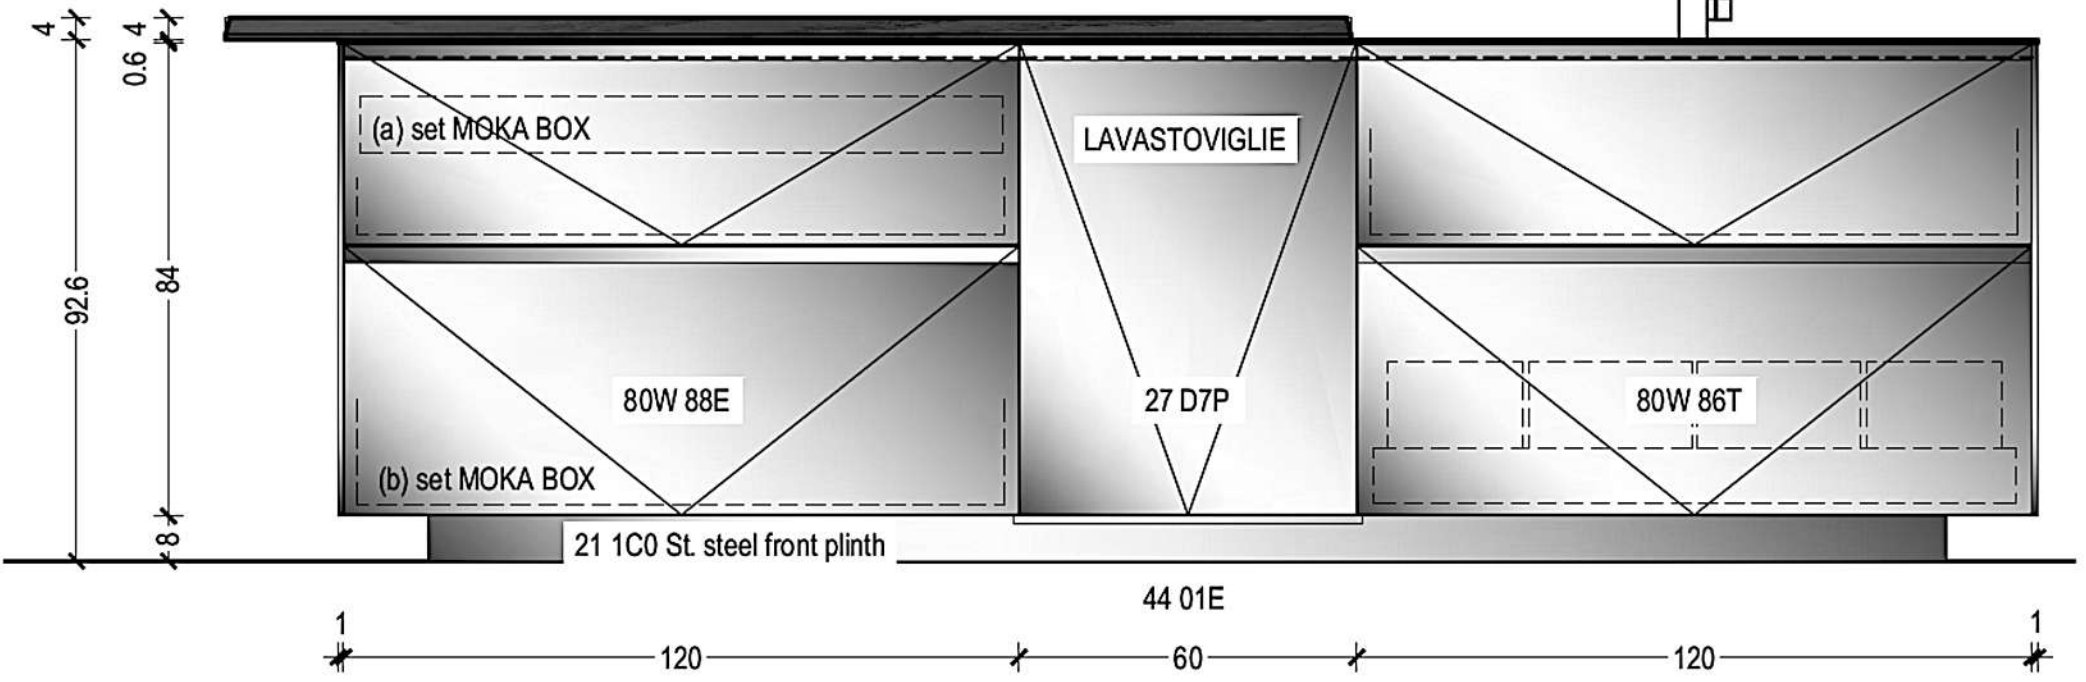

INDUCTION HOB  
- flush mounted -

Rivenditore : Il Piccolo SAGL  
Località : Lugano  
Marca : Arclinea  
Modello : Convivium

Rivenditore : Il Piccolo SAGL

Località : Lugano

Marca : Arclinea

Modello : Convivium