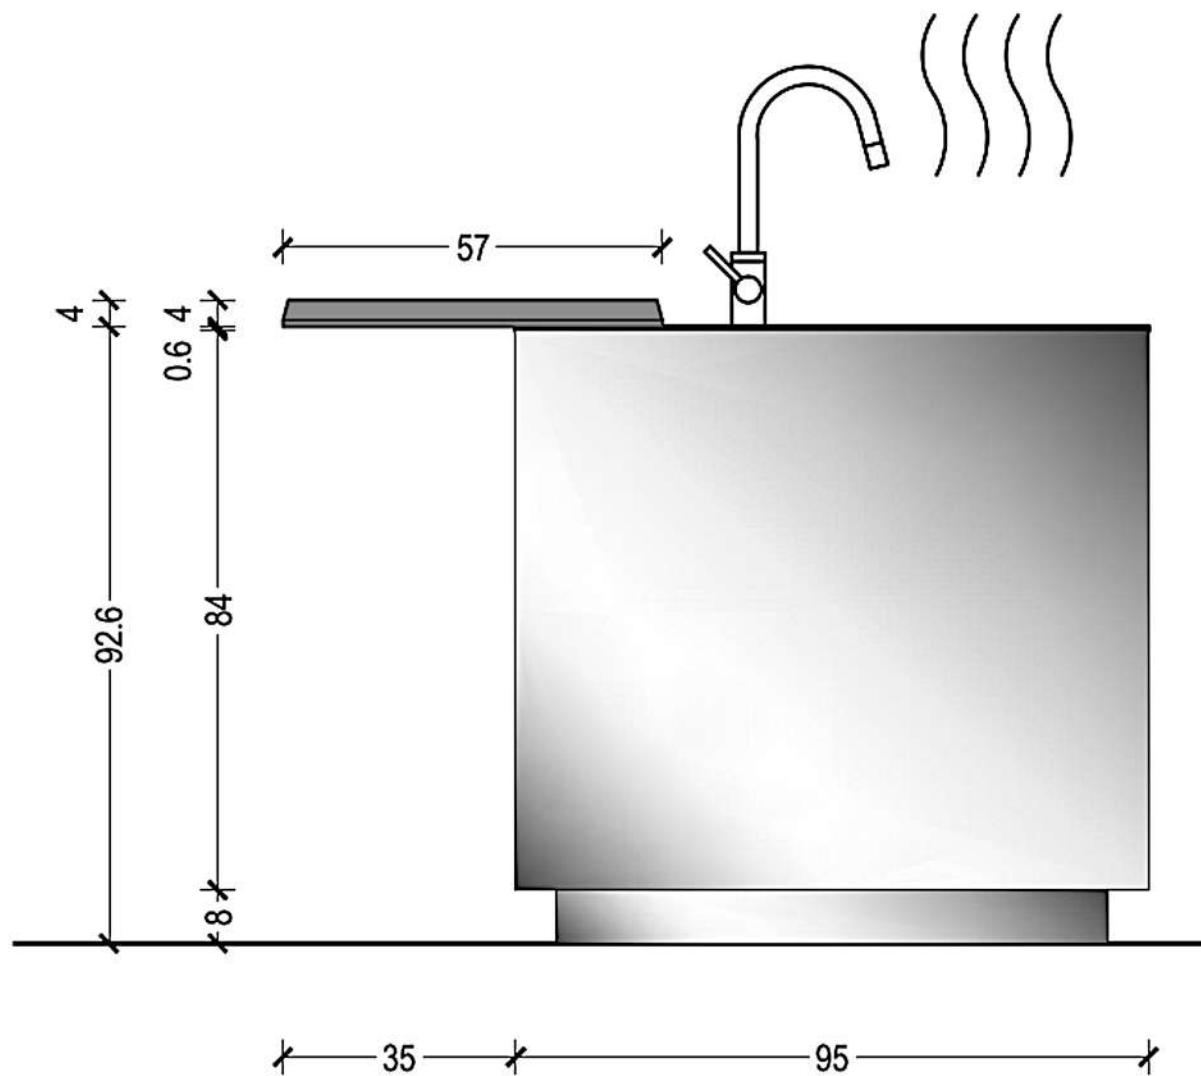

Rivenditore : Il Piccolo SAGL

Località : Lugano

Marca : Arclinea

Modello : Convivium