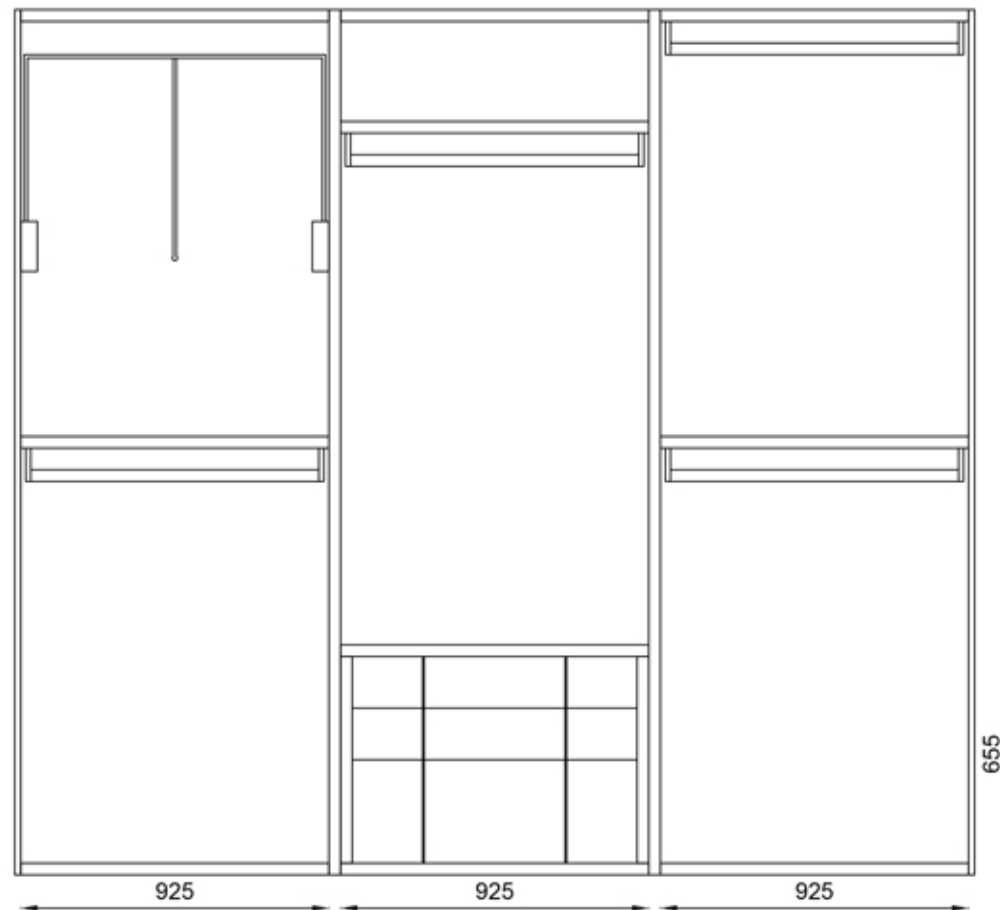

**Rivenditore:** Modi \_\_\_\_\_  
**Località:** Voghera (PV) \_\_\_\_\_  
**Marca:** Former \_\_\_\_\_  
**Modello:** Tratto-Signal-Stone River \_\_\_\_\_

**Rivenditore:** Modi  
**Località:** Voghera (PV)  
**Marca:** Former  
**Modello:** Tratto-Signal-Stone River