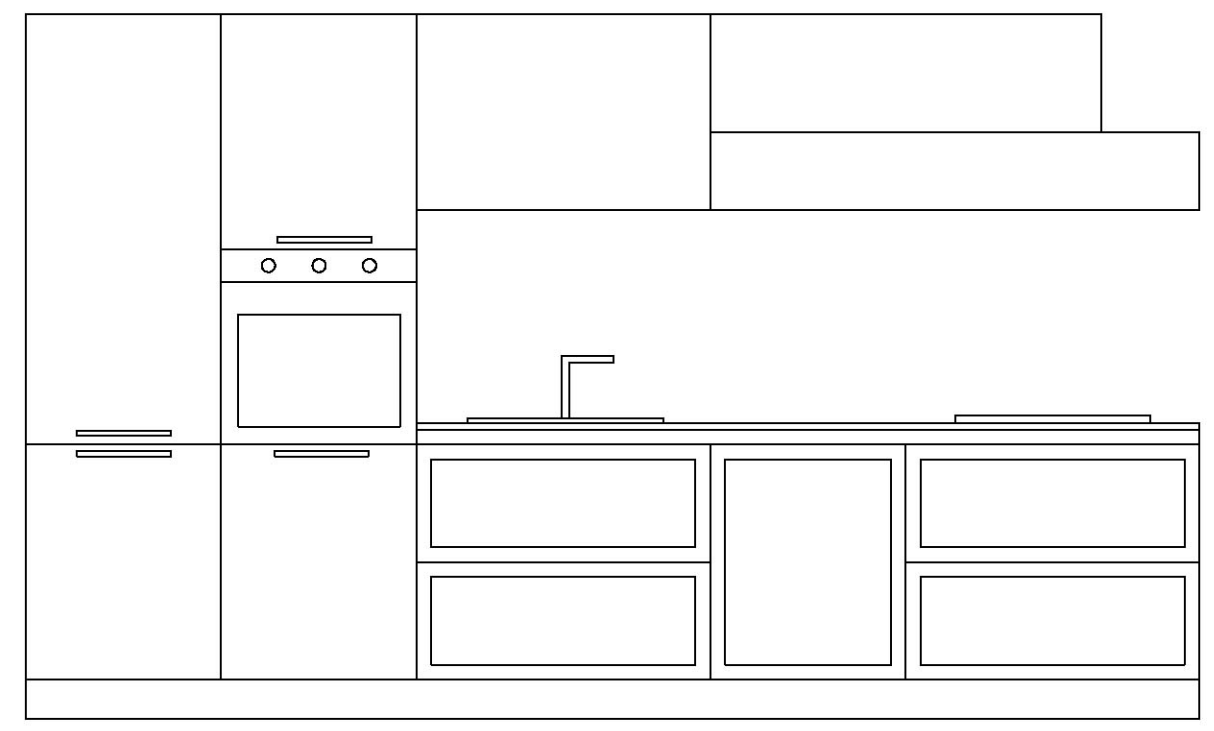

216

60

24,36

90,5

360

Rivenditore: Vogue Xperience  
Località: Inverigo (CO)  
Marca: Arredo 3  
Modello: Frame