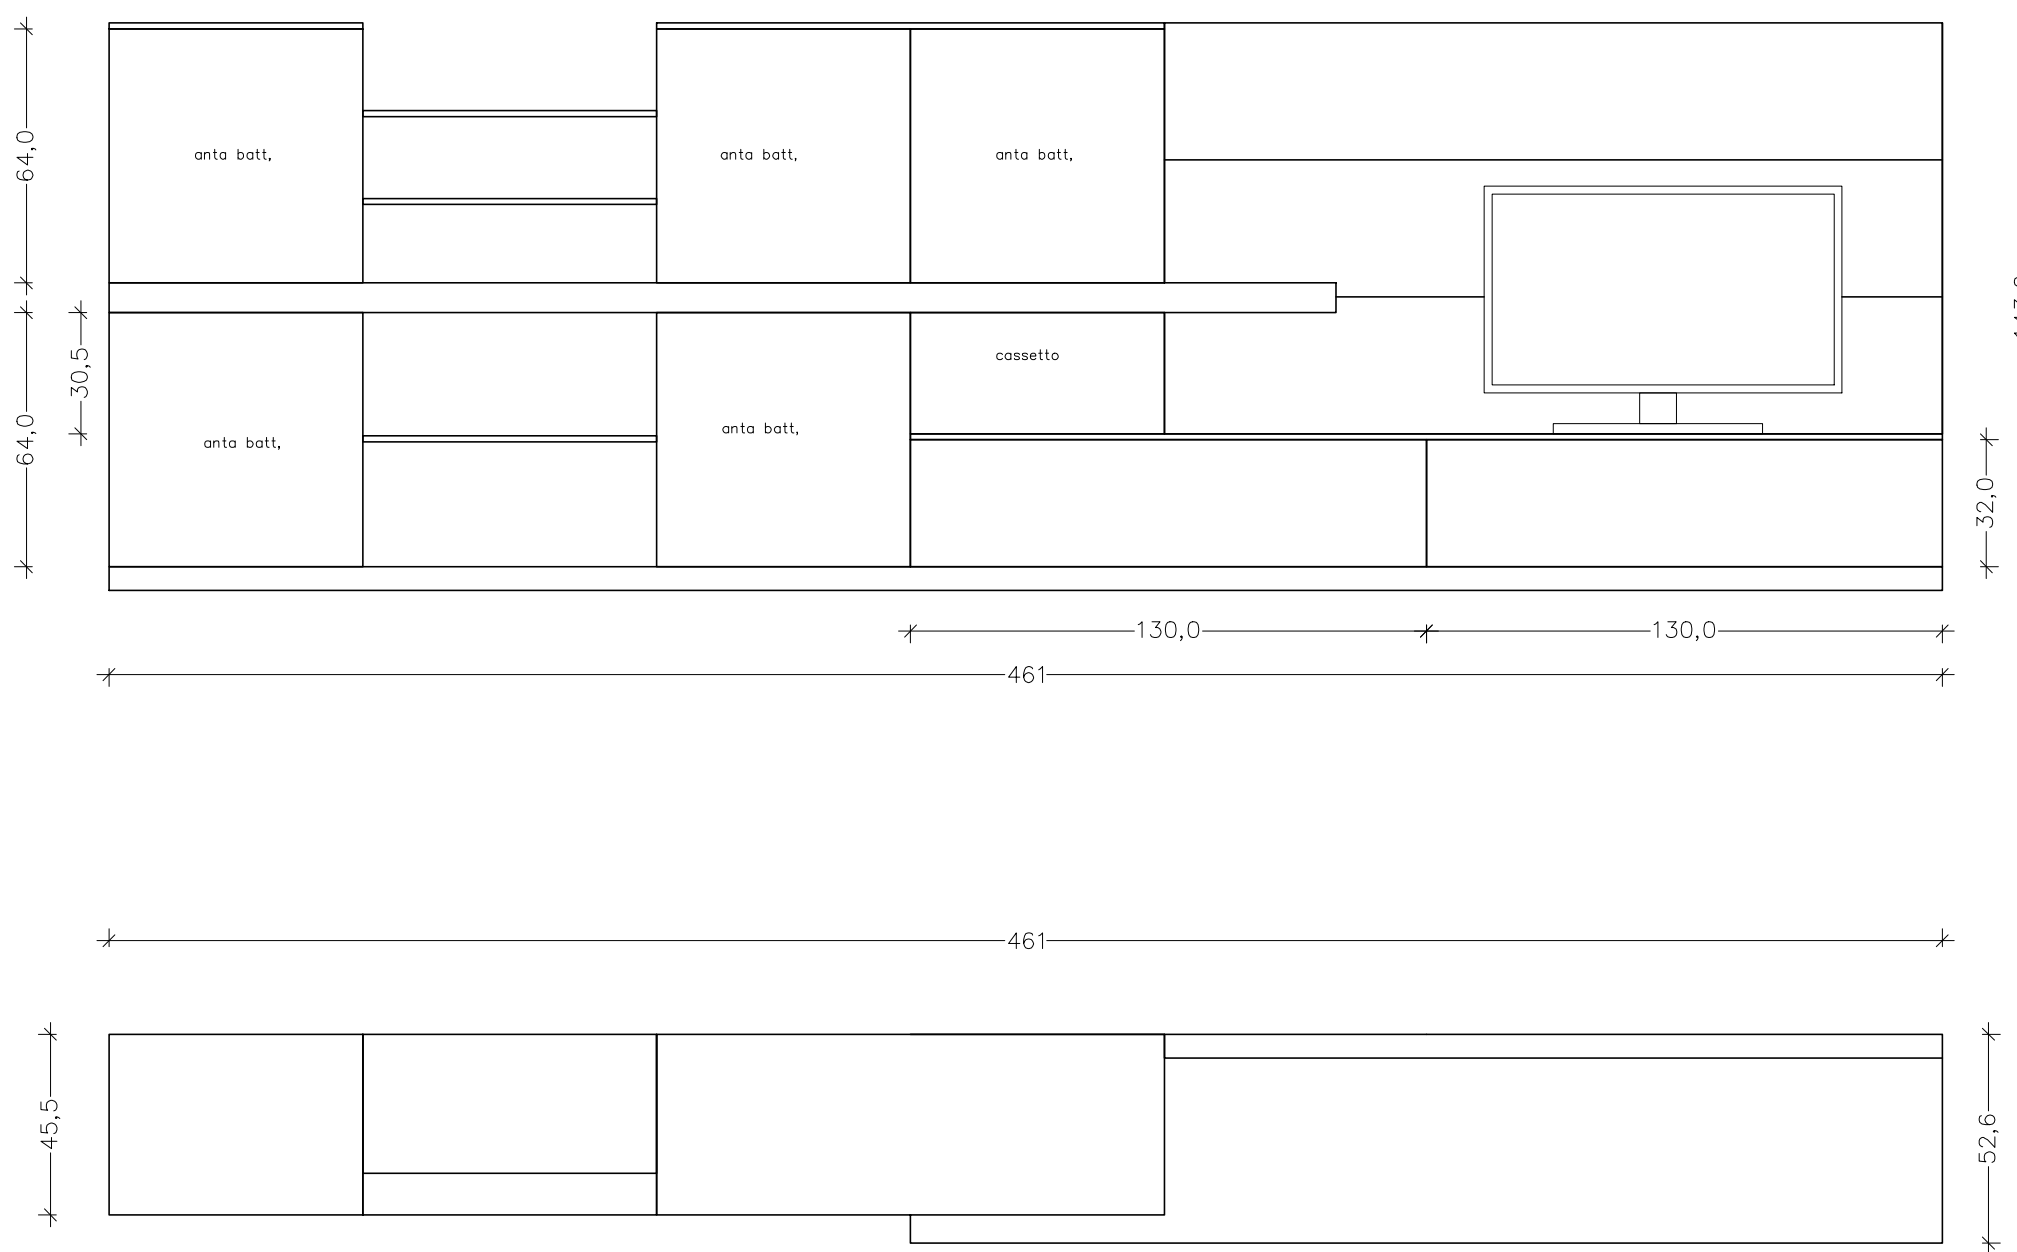

Composizione con tv in appoggio ai contenitori base. Boiserie a parete in Olmo
Ruggine, laccato opaco Cemento e Corda.

| | |
|-------------|----------------------|
| Rivenditore | Radaelli arredamenti |
| Località | Arosio (Co) |
| Marca | Fimar |
| Modello | Side System |