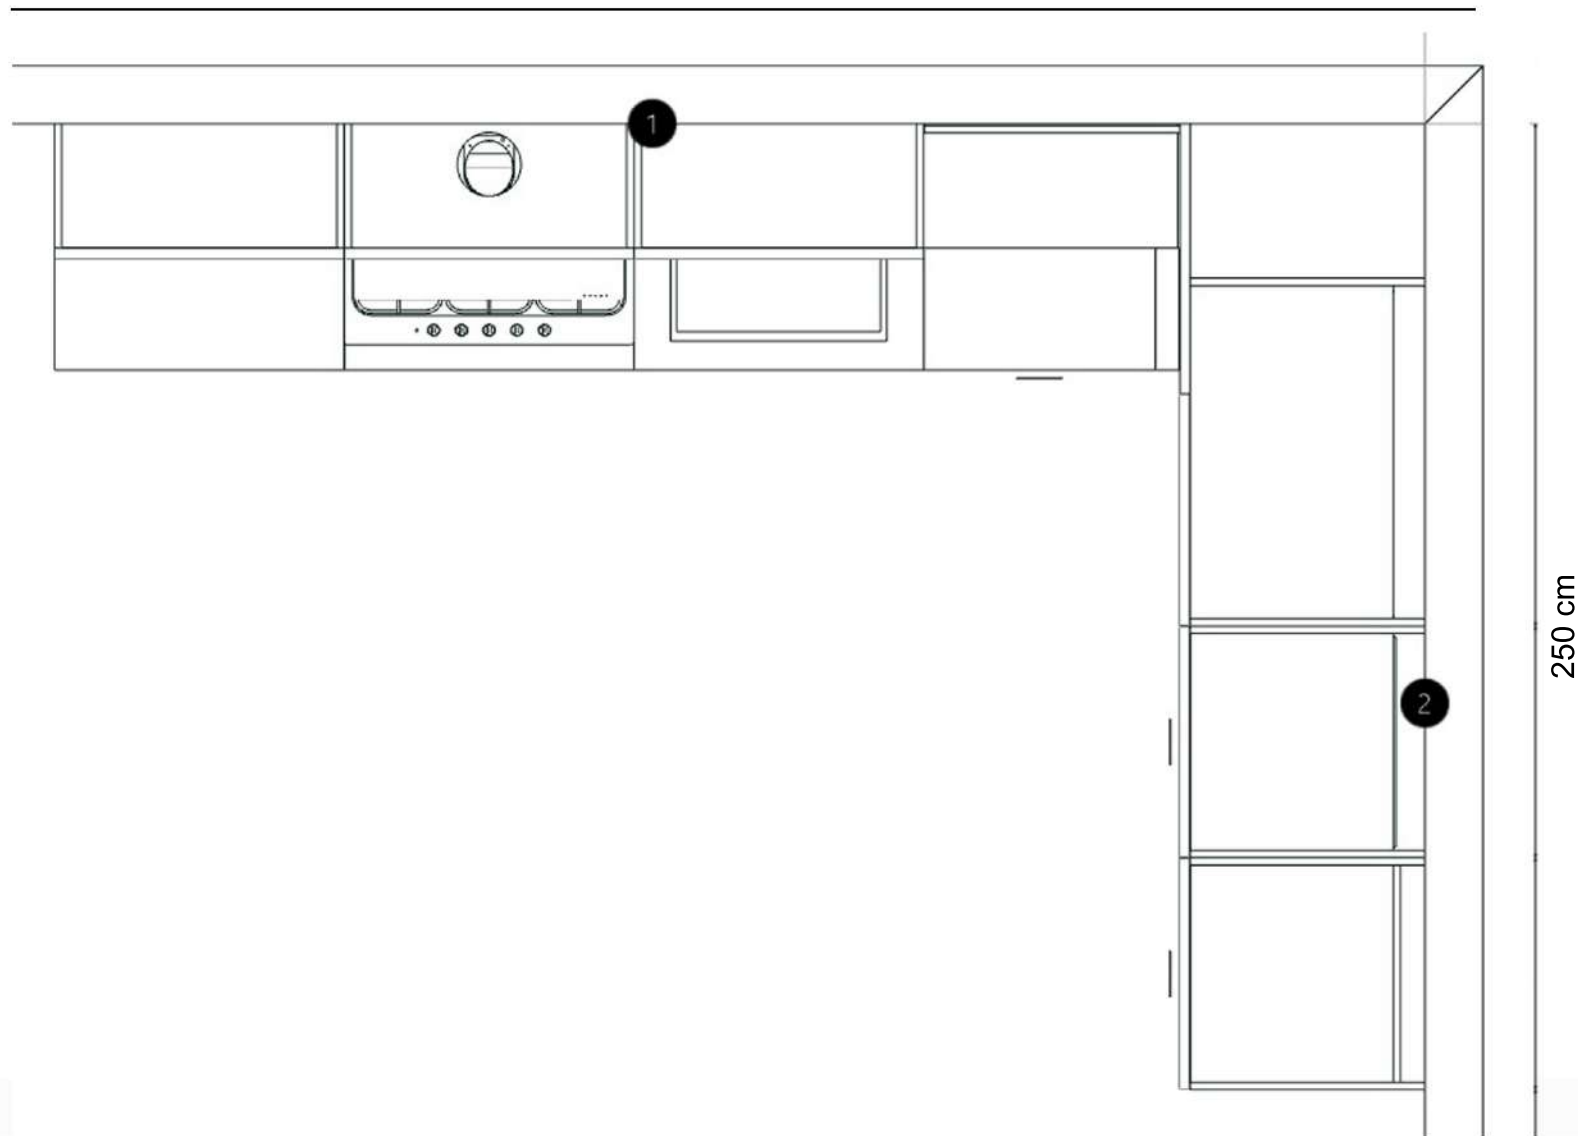

354 cm

250 cm

**Rivenditore:** Fava Arreda

**Località:** Sora (FR)

**Marca:** Forma 2000

**Modello:** Bellaria

354 cm

**Rivenditore:** Fava Arreda

**Località:** Sora (FR)

**Marca:** Forma 2000

**Modello:** Bellaria

H. 216 cm

250 cm

**Rivenditore:** Fava Arreda

**Località:** Sora (FR)

**Marca:** Forma 2000