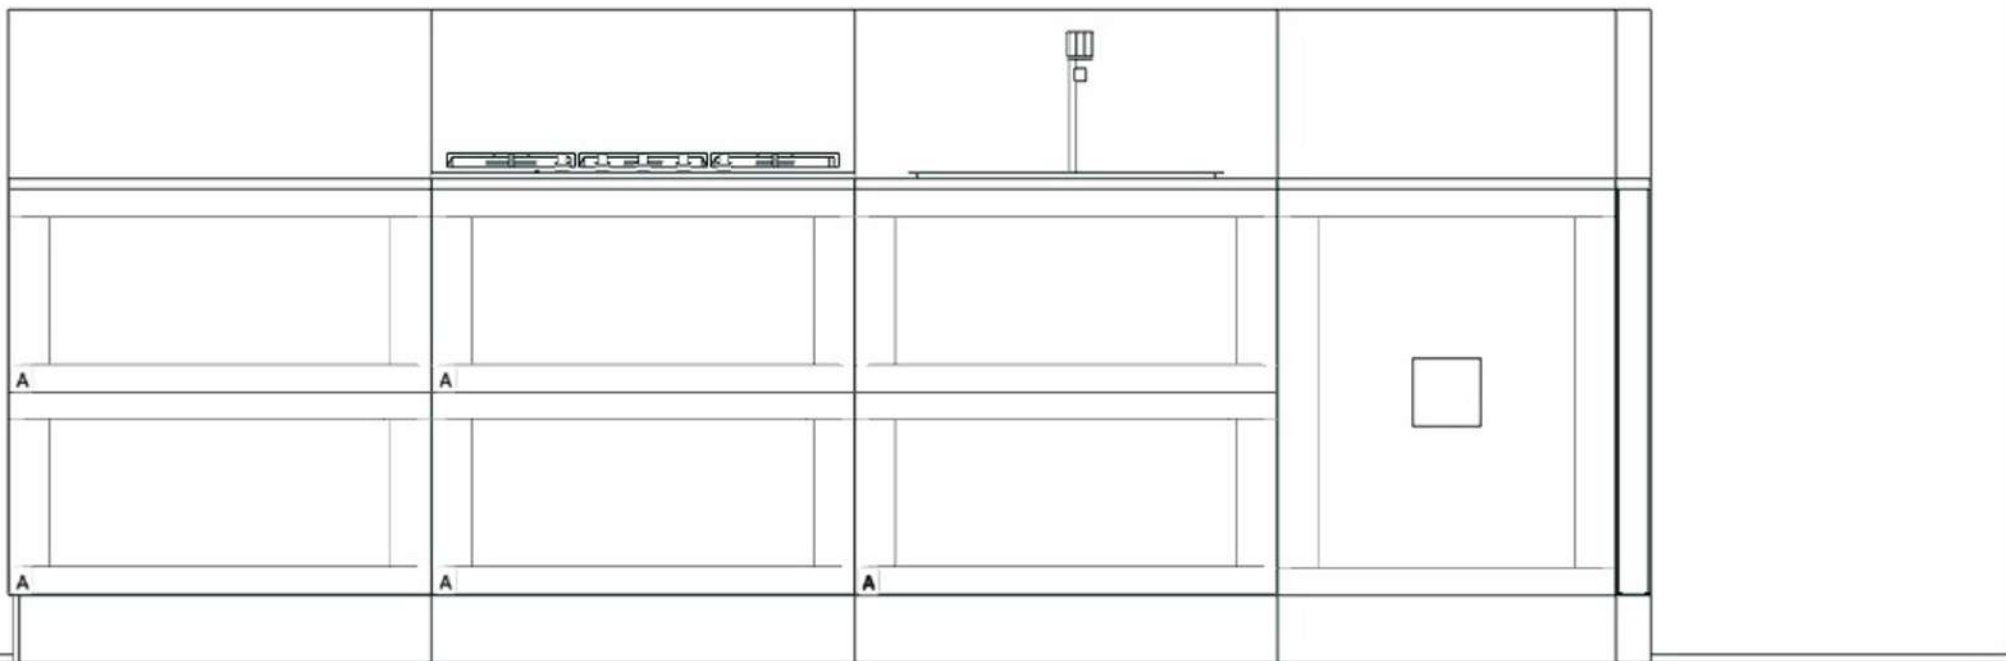

354 cm

250 cm

**Rivenditore:** Fava Arreda

**Località:** Sora (FR)

**Marca:** Forma 2000

**Modello:** Bellaria

354 cm

**Rivenditore:** Fava Arreda

**Località:** Sora (FR)

**Marca:** Forma 2000

**Modello:** Bellaria

H. 216 cm

250 cm

**Rivenditore:** Fava Arreda

**Località:** Sora (FR)

**Marca:** Forma 2000