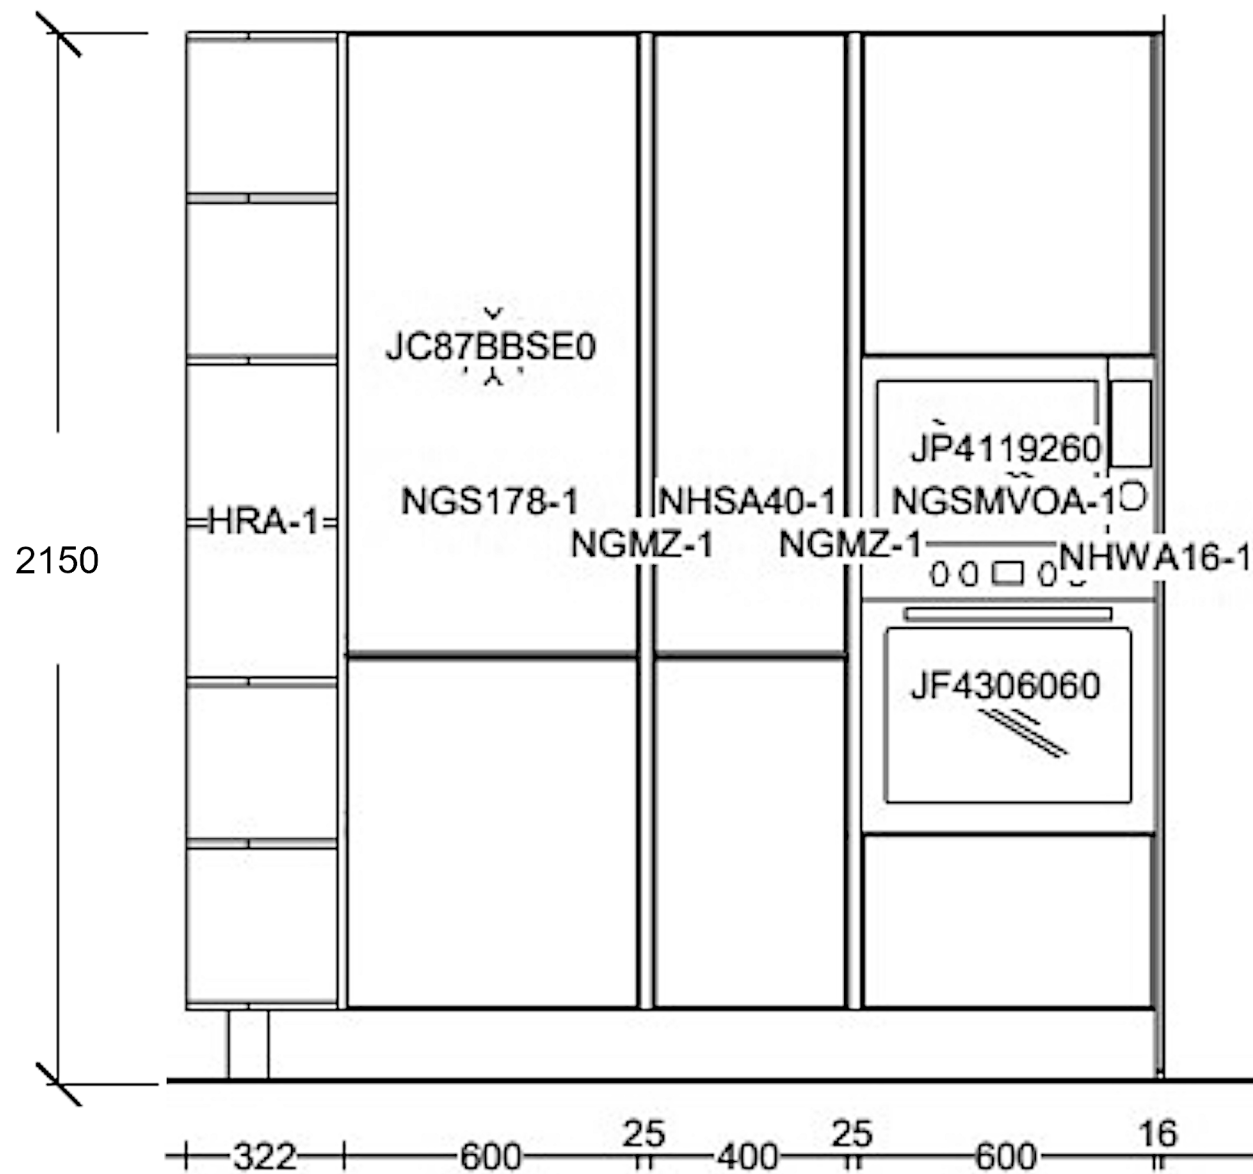

Rivenditore : Sfera srl

Località : Negrar

Marca : Cucina Tedesca

Modello : Lux

PROFONDITA' 600 mm

Rivenditore : Sfera srl

Località : Negrar

Marca : Cucina Tedesca

Modello : Lux