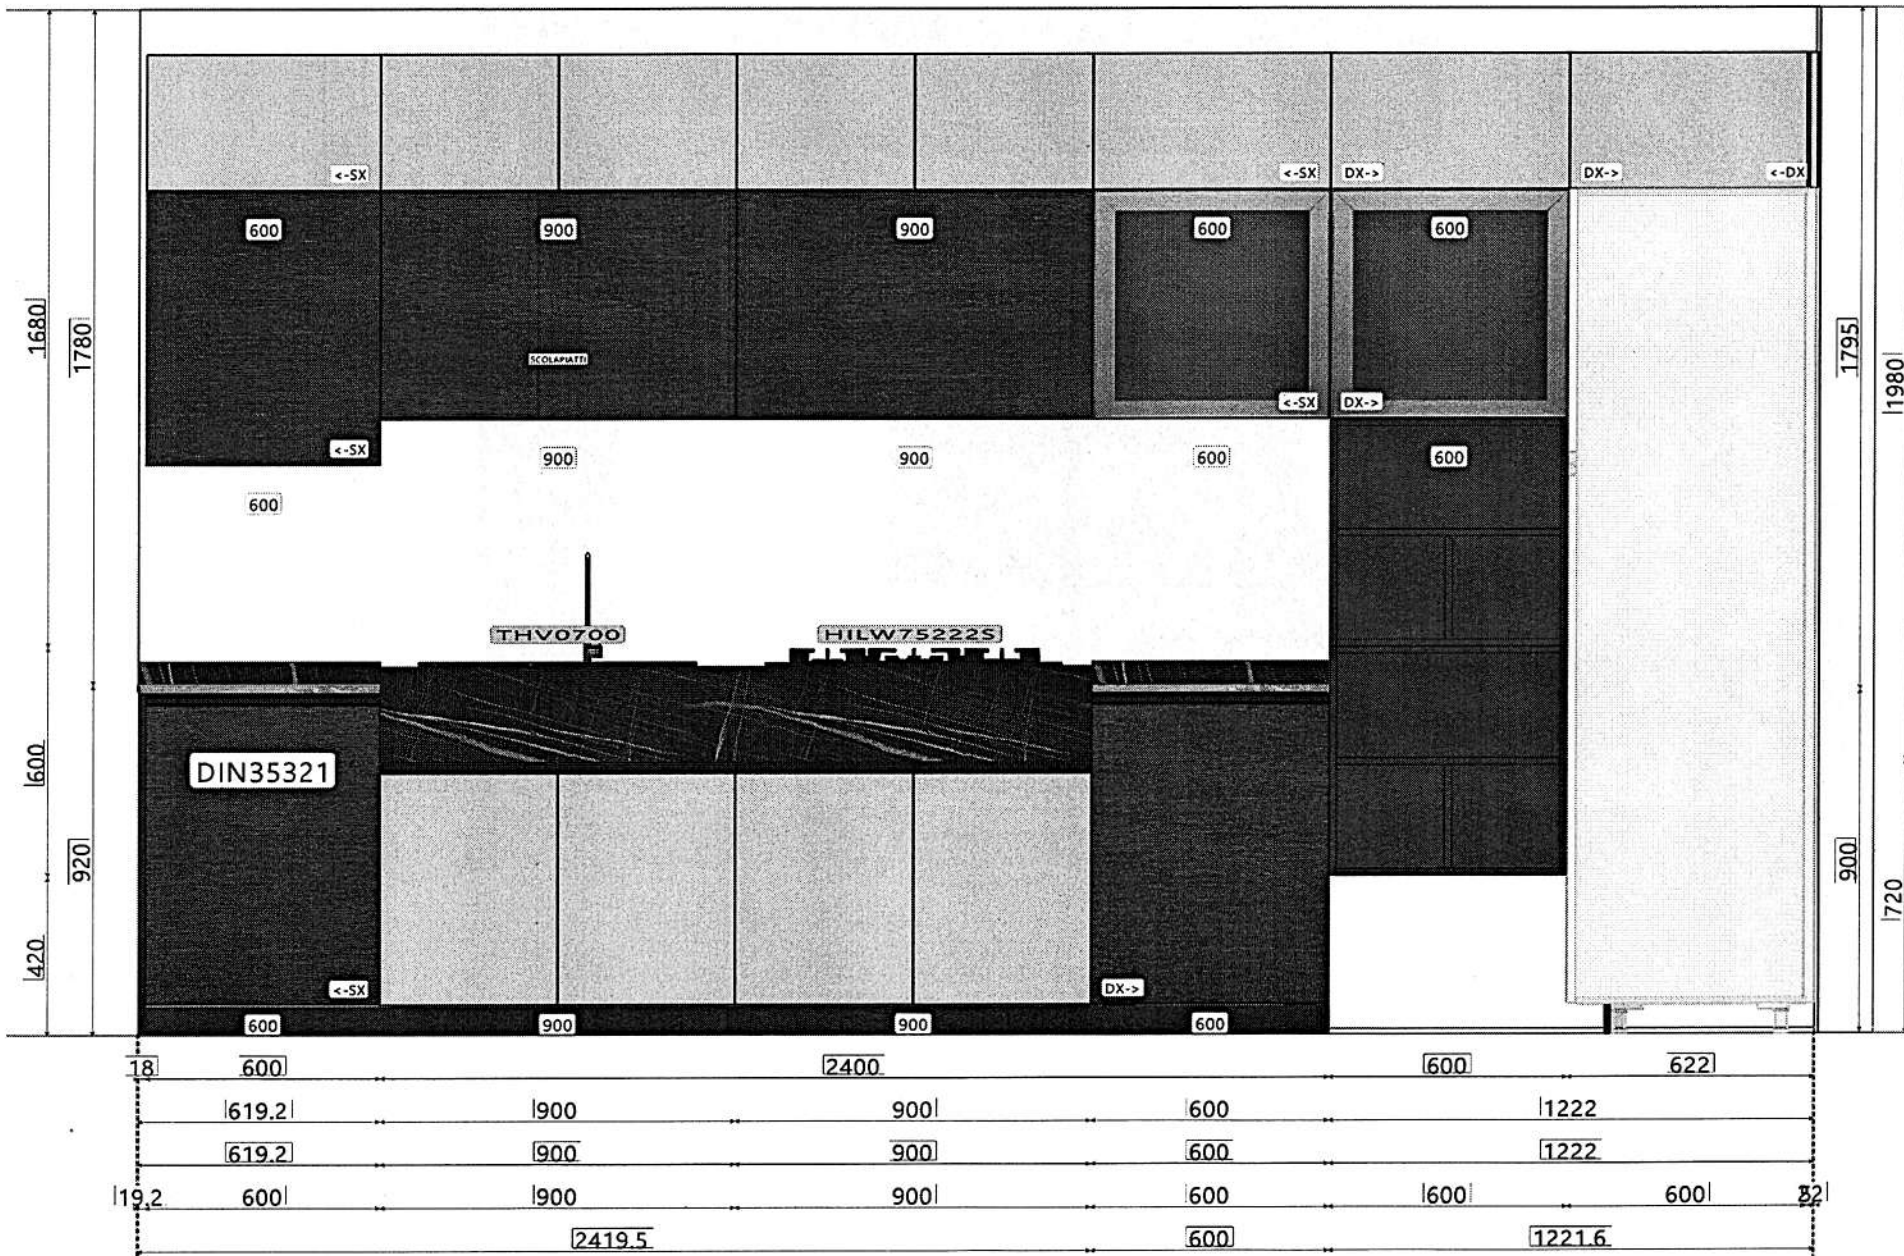

Rivenditore : Mobili Carpenti

Località : Nepi

Marca : Ala Cucine

Modello : Matheria Maxi