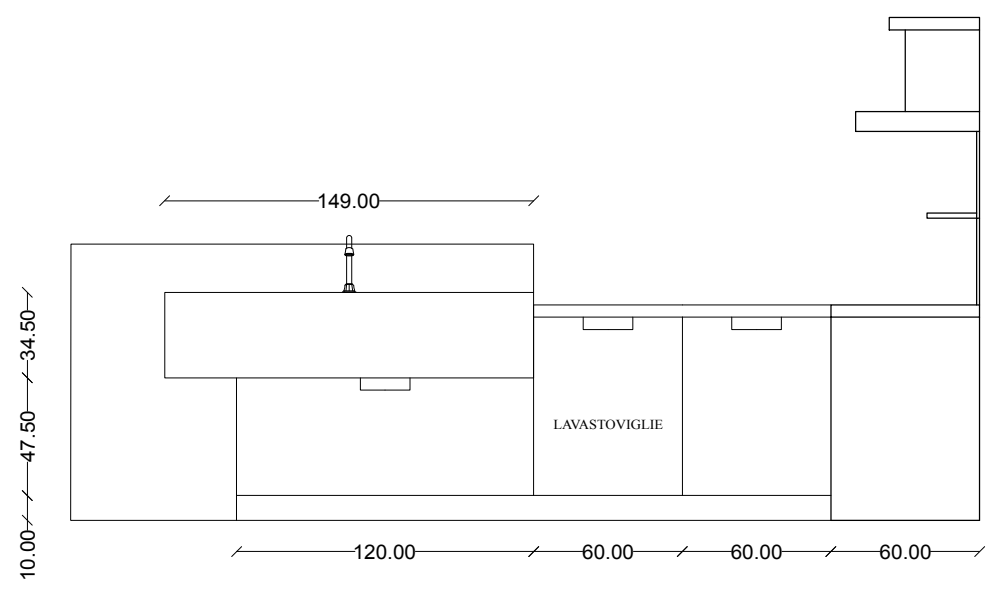

PIANTA

Rivenditore	Seed Homecoming
Località	Pistoia
Marca	Key Cucine
Modello	Artè laccato poro aperto sabbia

PROSPETTO LATO COTTURA

PROSPETTO LATO LAVELLO

Rivenditore	Seed Homecoming
Località	Pistoia
Marca	Key Cucine
Modello	Artè laccato poro aperto sabbia