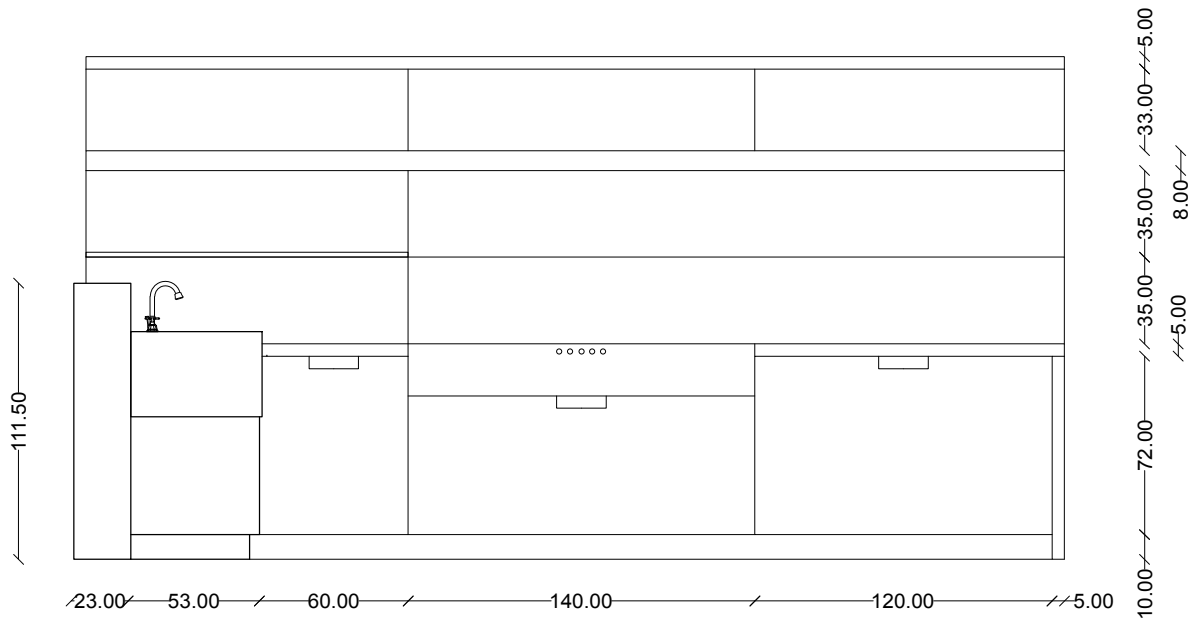

PIANTA

Rivenditore	Seed Homecoming
Località	Pistoia
Marca	Key Cucine
Modello	Artè laccato poro aperto sabbia

PROSPETTO LATO COTTURA

PROSPETTO LATO LAVELLO

Rivenditore	Seed Homecoming
Località	Pistoia
Marca	Key Cucine
Modello	Artè laccato poro aperto sabbia