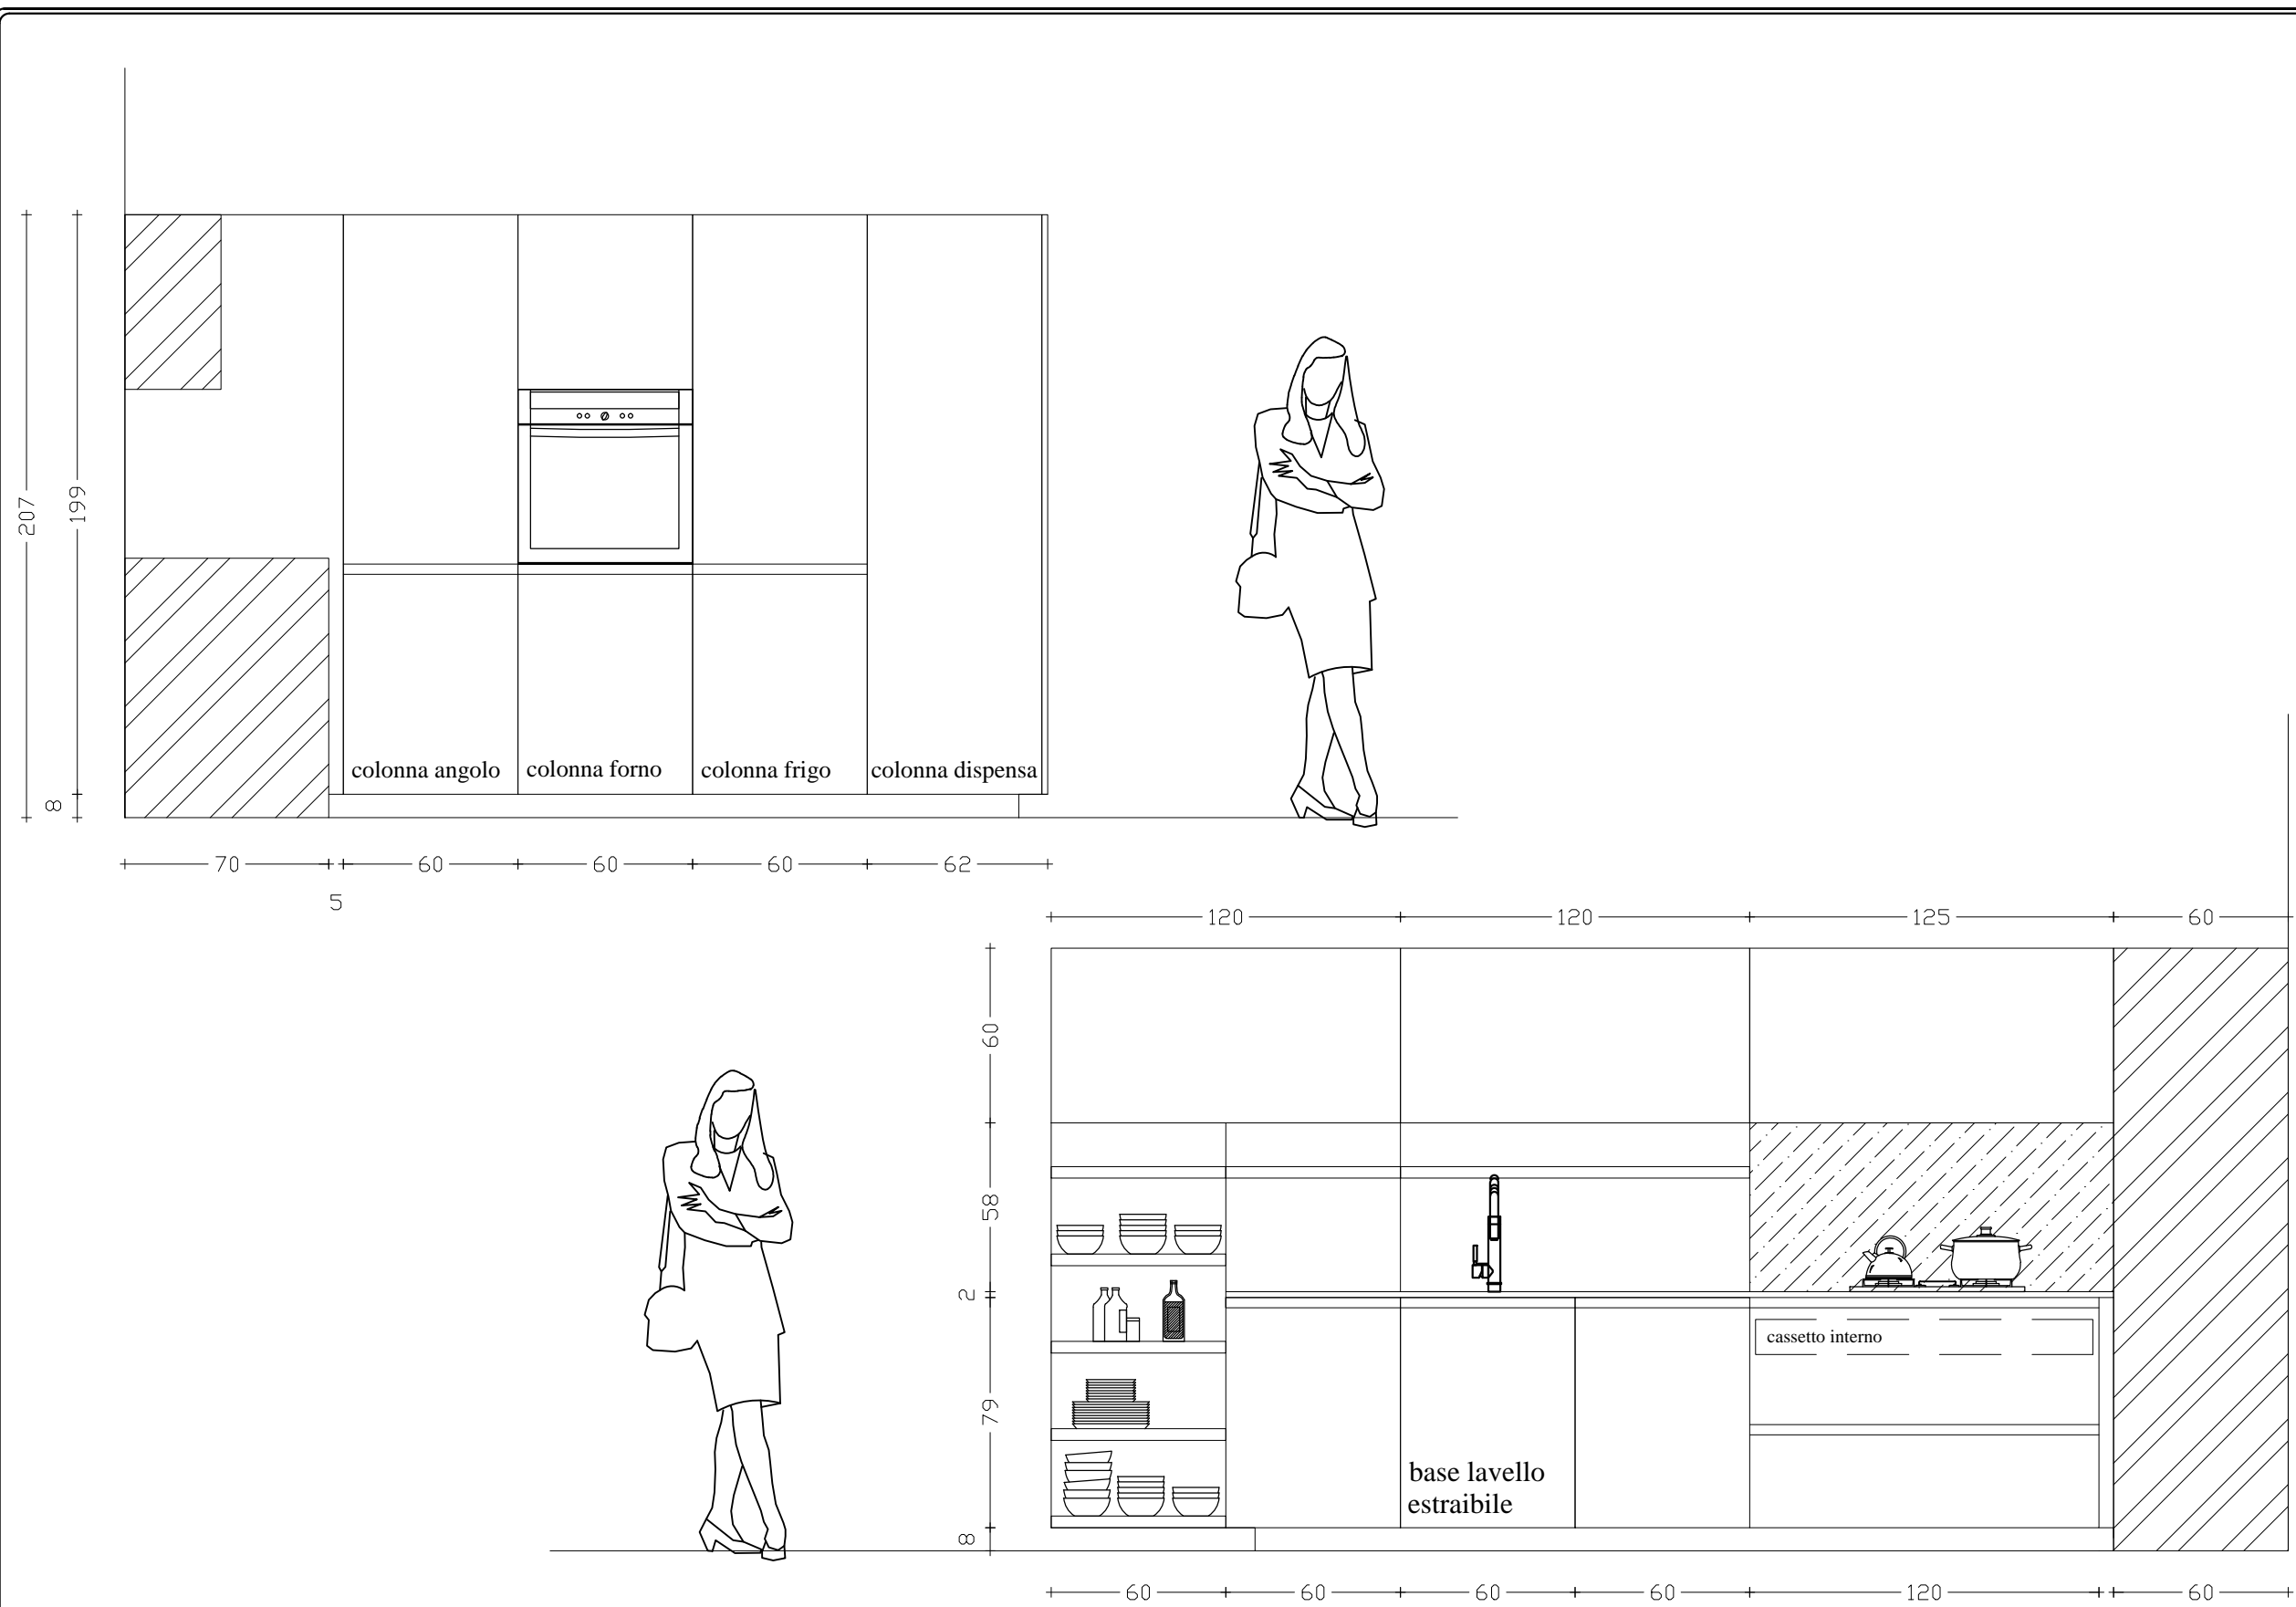

Rivenditore	Vogue - interior design
Località	Sanguinetto (VR)
Marca	Euromobil
Modello	Lain

Rivenditore	Vogue - interior design <sup>5</sup>
Località	Sanguinetto (VR)
Marca	Euromobil
Modello	Lain