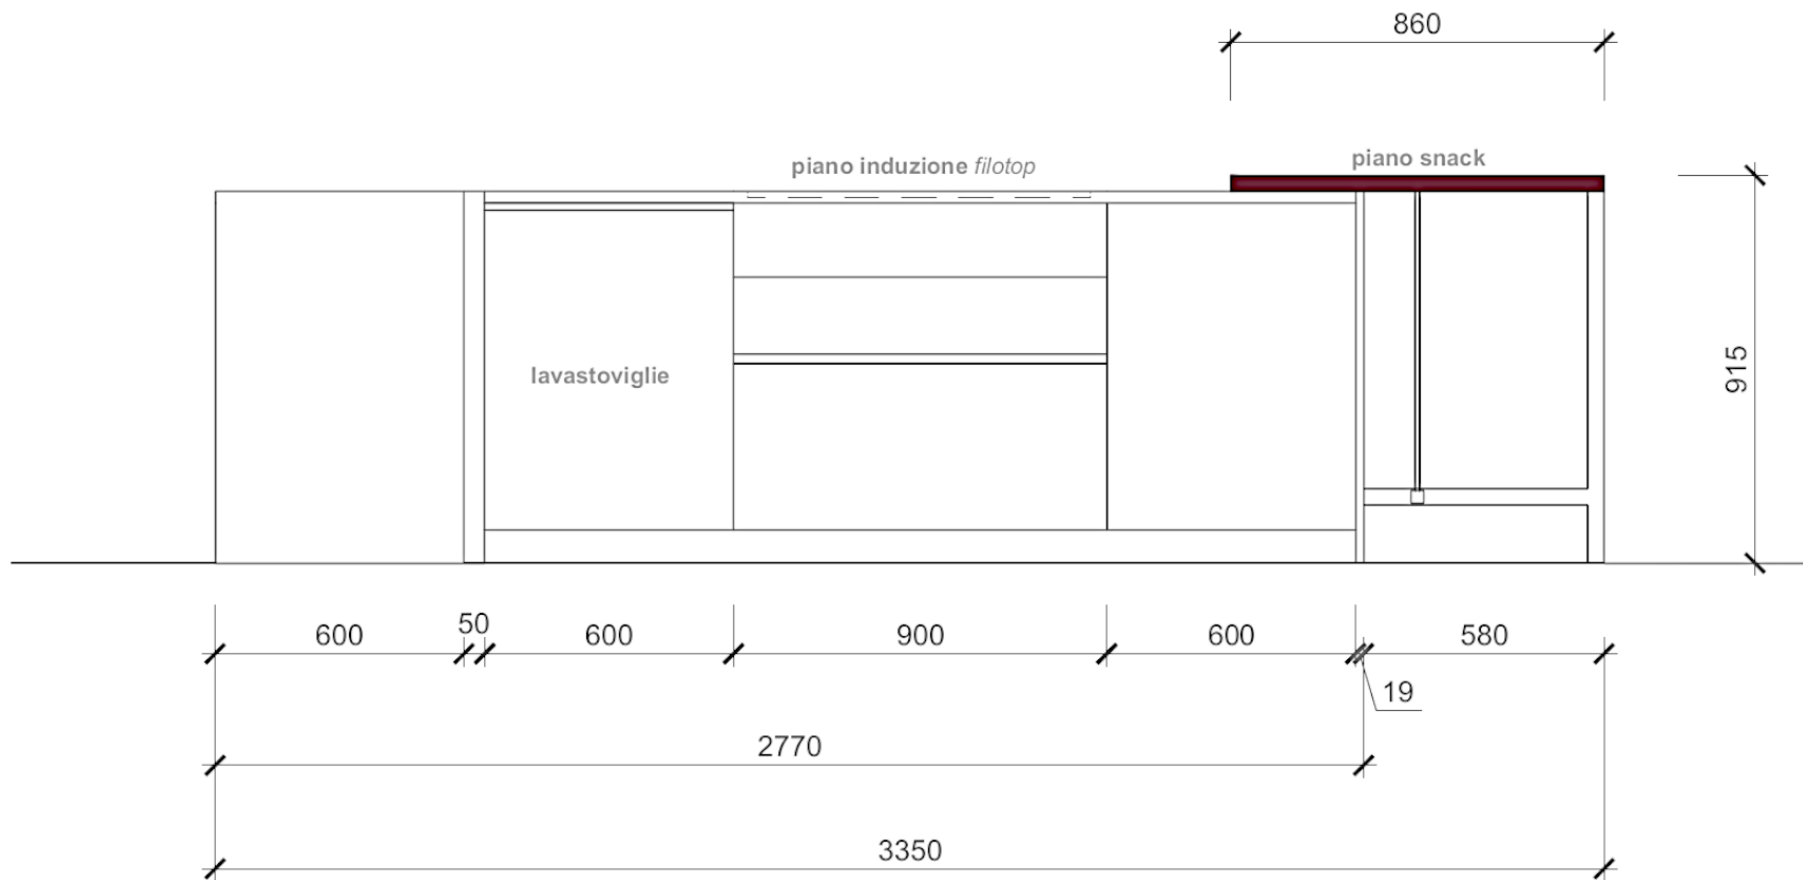

Rivenditore : Atrium Design  
 Località : Garlate  
 Marca : Valdesign  
 Modello : Logica L90

Rivenditore : Atrium Design

Località : Garlate

Marca : Valdesign

Modello : Logica L90

Rivenditore : Atrium Design

Località : Garlate

Marca : Valdesign

Modello : Logica L90

Rivenditore : Atrium Design

Località : Garlate

Marca : Valdesign

Modello : Logica L90