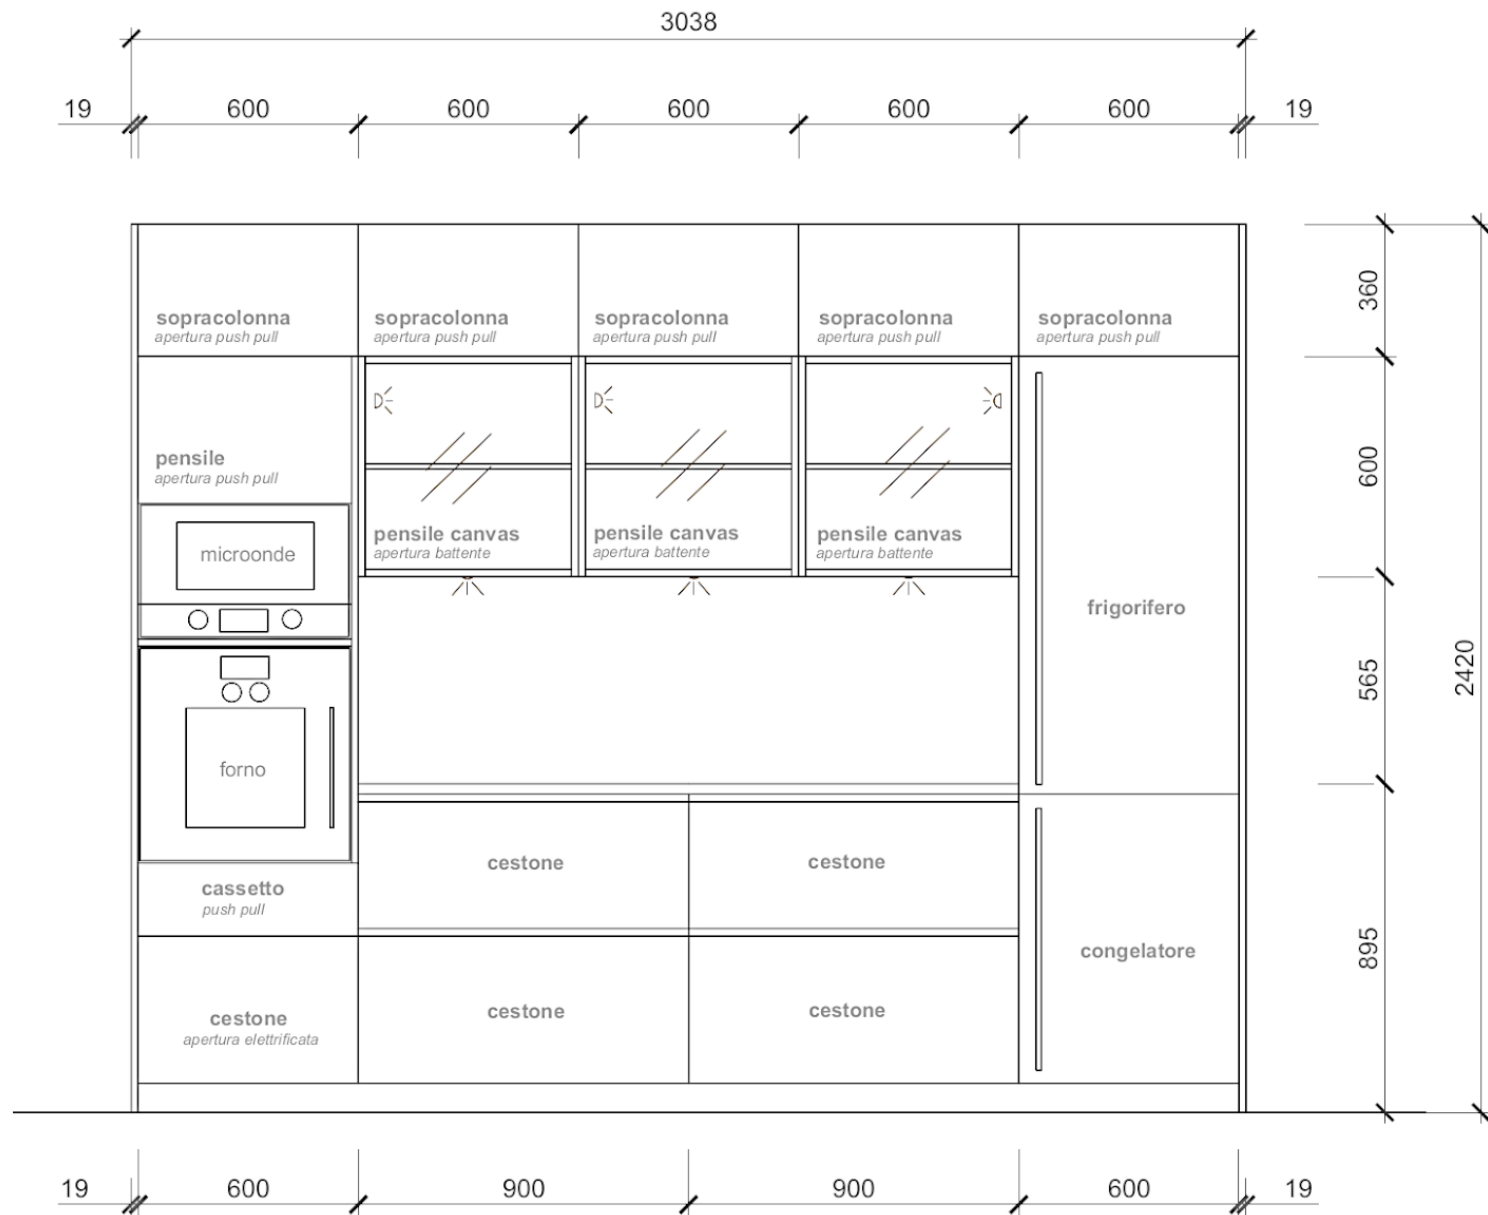

Rivenditore : Atrium Design  
 Località : Garlate  
 Marca : Valdesign  
 Modello : Logica L90

Rivenditore : Atrium Design

Località : Garlate

Marca : Valdesign

Modello : Logica L90

Rivenditore : Atrium Design

Località : Garlate

Marca : Valdesign

Modello : Logica L90

Rivenditore : Atrium Design

Località : Garlate

Marca : Valdesign

Modello : Logica L90