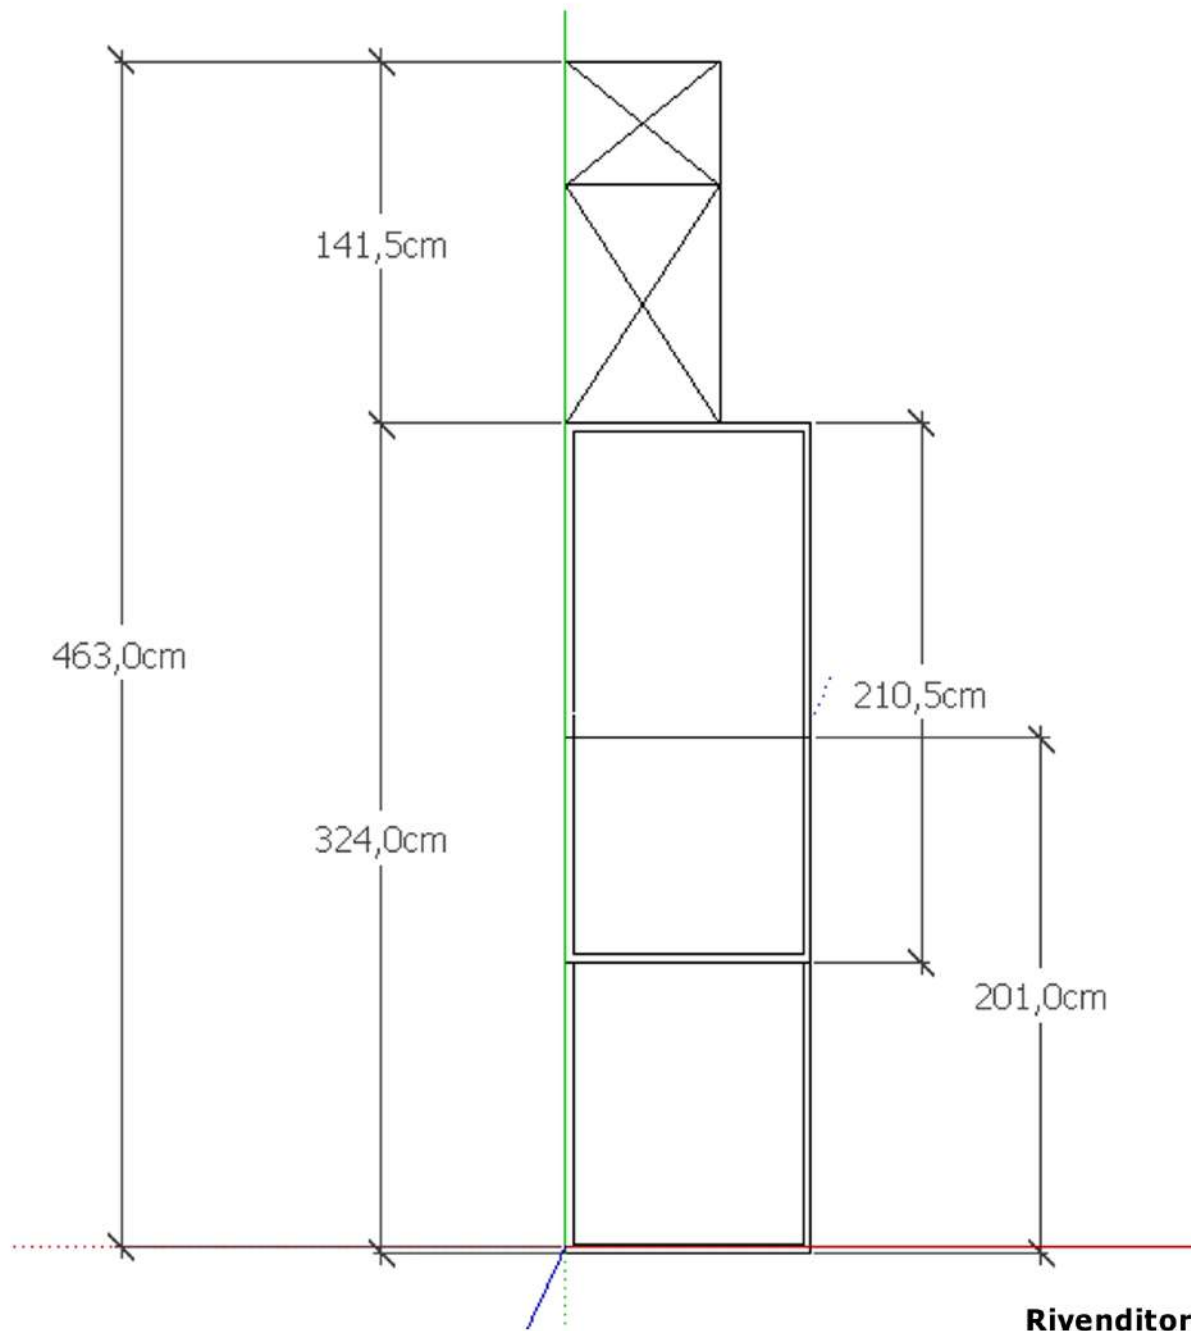

**Rivenditore:** F.lli Franceschini  
**Località:** Pogliano Milanese  
**Produttore:** Produzione Artigianale  
**Modello:** Duropal rovere e verde

**Rivenditore:** F.lli Franceschini  
**Località:** Pogliano Milanese  
**Produttore:** Produzione Artigianale  
**Modello:** Duropal rovere e verde