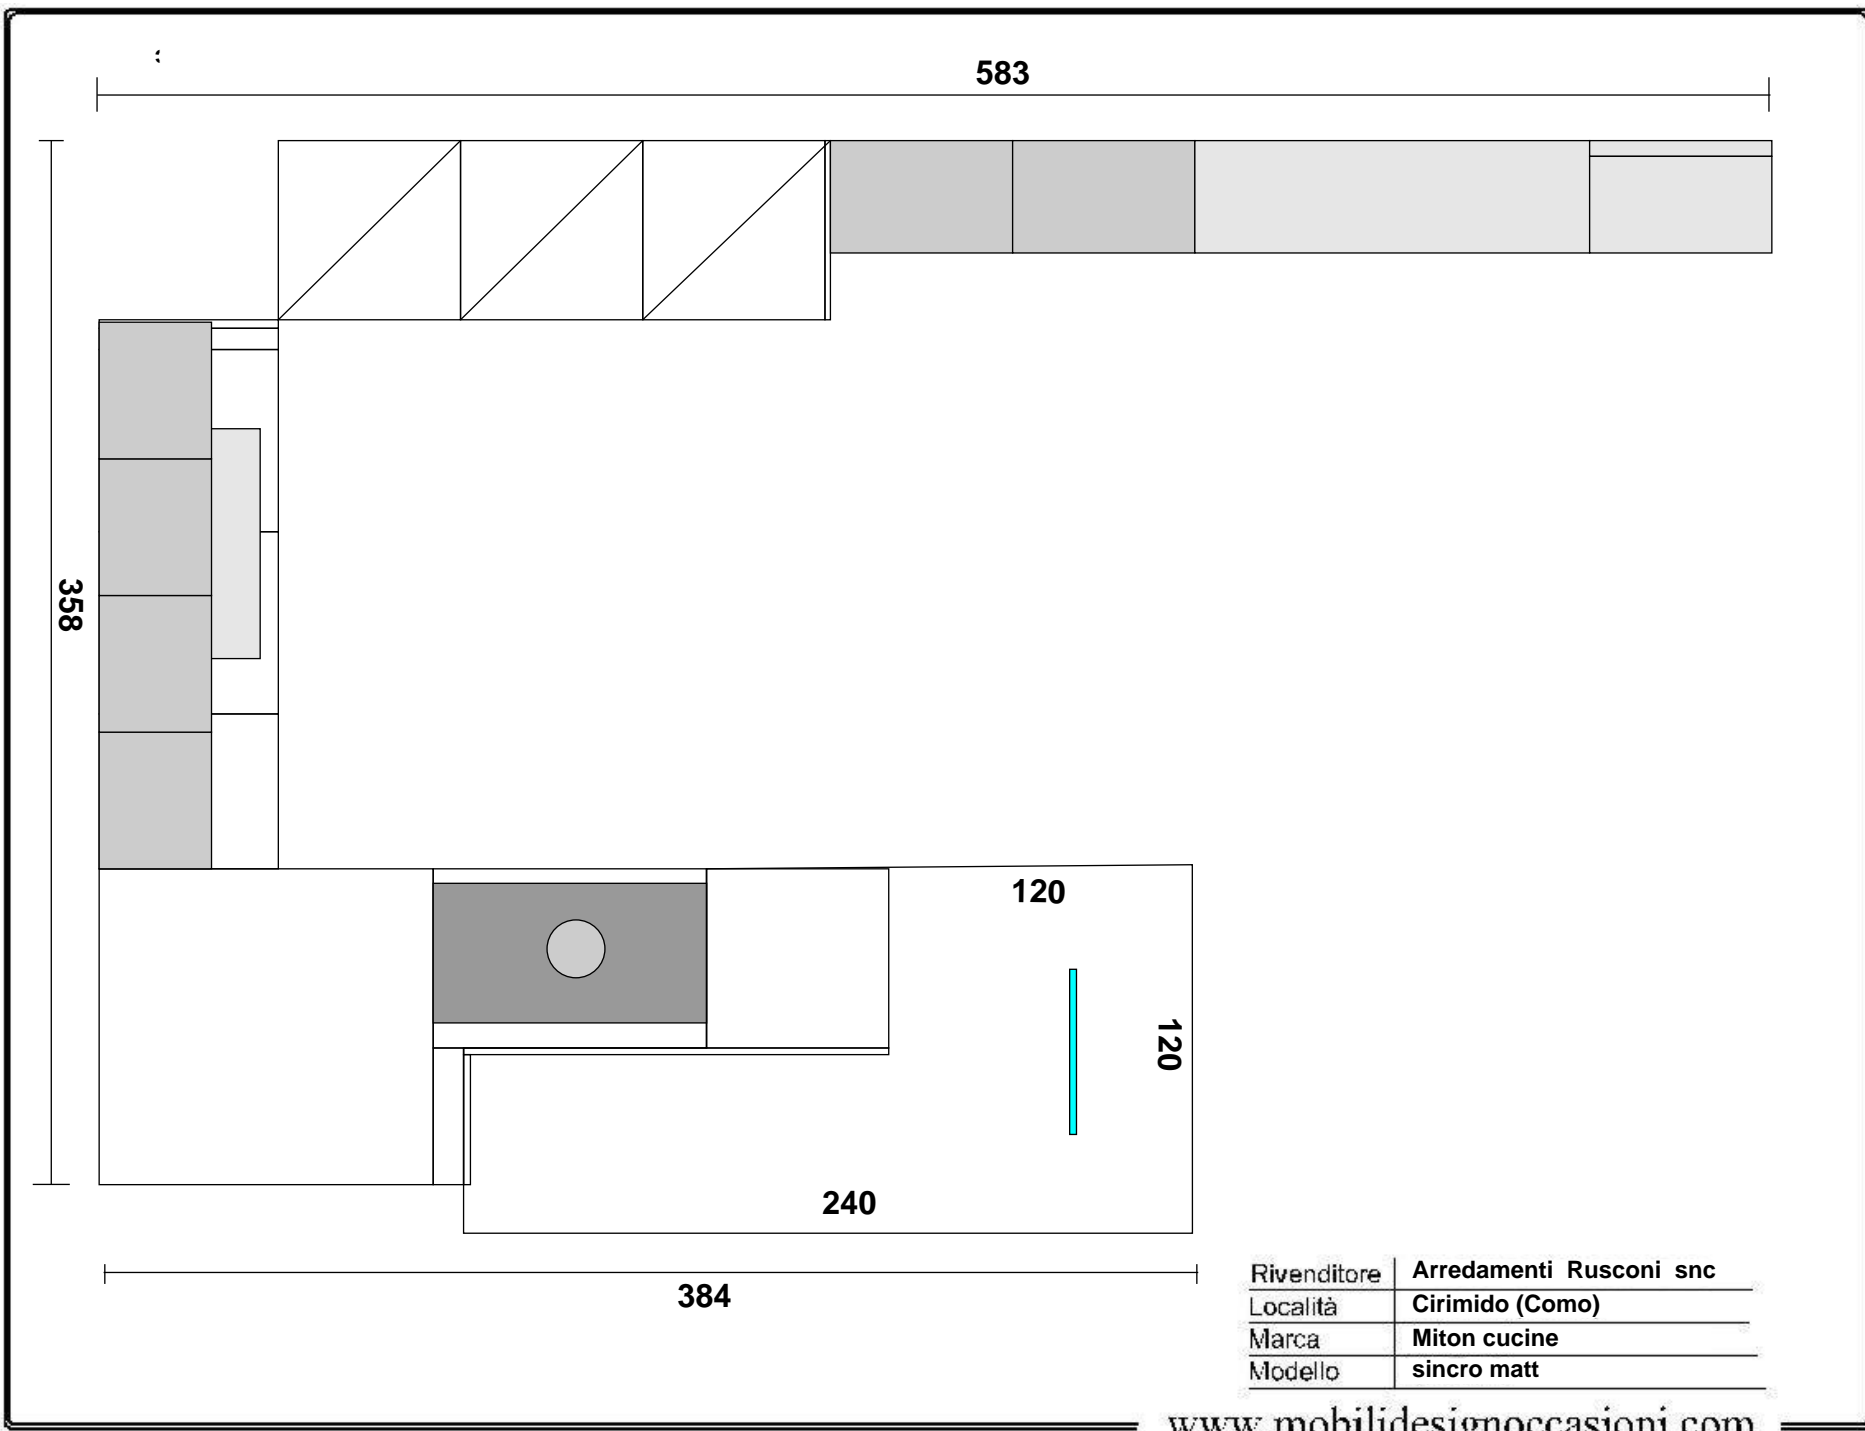

Rivenditore	Arredamenti Rusconi snc
Località	Cirimido (Como)
Marca	Miton cucine
Modello	sincro matt

Rivenditore	Arredamenti Rusconi snc
Località	Cirimido (Como)
Marca	Miton cucine
Modello	sincro matt