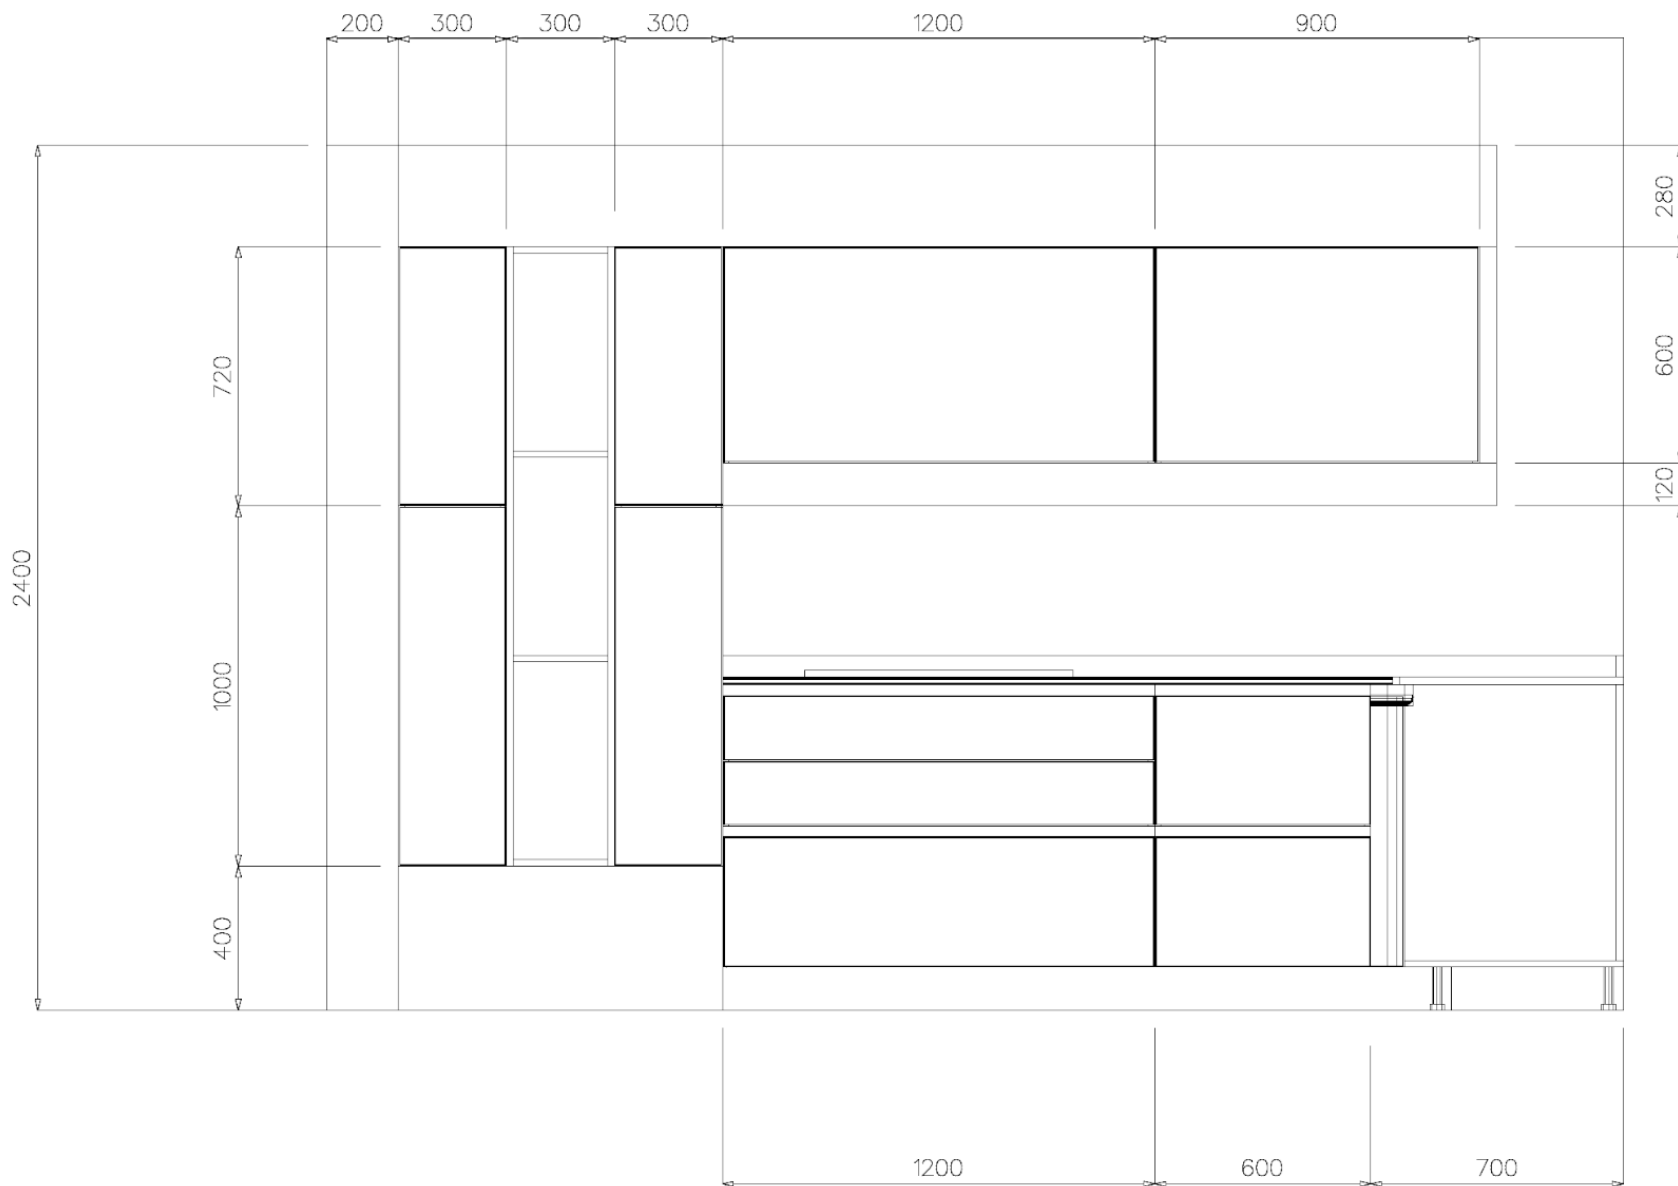

Rivenditore : Erbarredi Lissone

Località : Lissone

Marca : Veneta Cucine

Modello : Like go

Rivenditore : Erbarredi Lissone

Località : Lissone

Marca : Veneta Cucine

Modello : Like go

Rivenditore : Erbarredi Lissone

Località : Lissone

Marca : Veneta Cucine

Modello : Like go