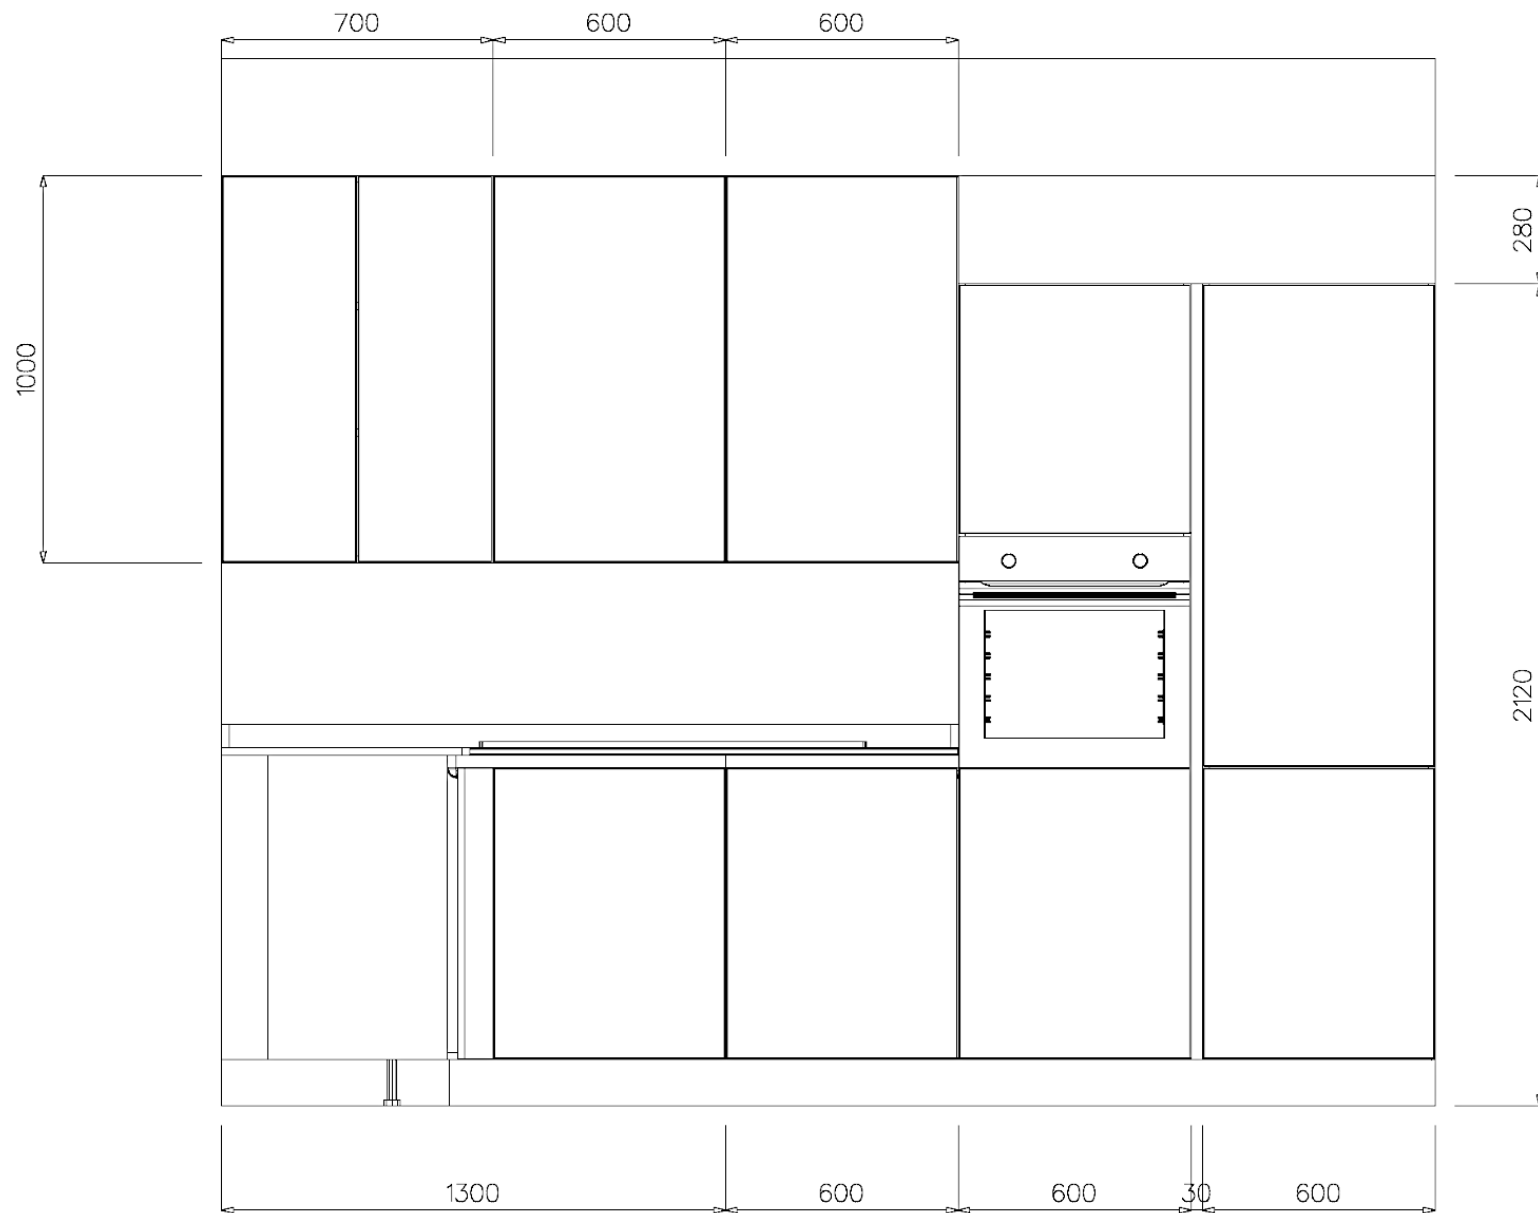

Rivenditore : Erbarredi Lissone

Località : Lissone

Marca : Veneta Cucine

Modello : Like go