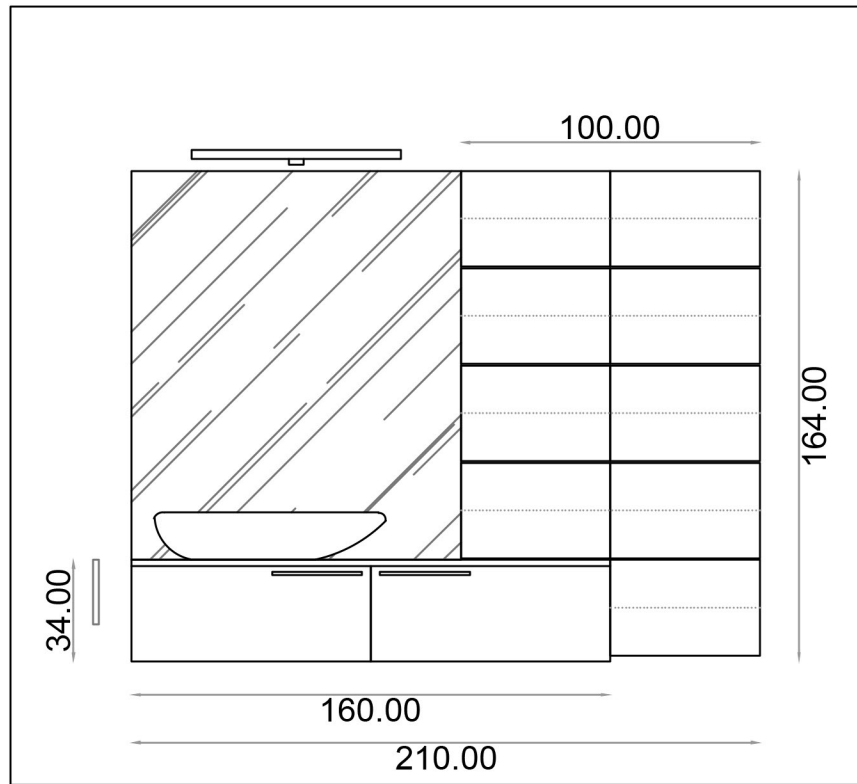

PARETE BAGNO INDA - LAMINATO TEAK

Rivenditore	BIANCHI PROPOSTE D'ARREDO snc
Località	SENNÀ COMASCO, via prov.le canturina 2
Marca	INDA
Modello	PROGETTO