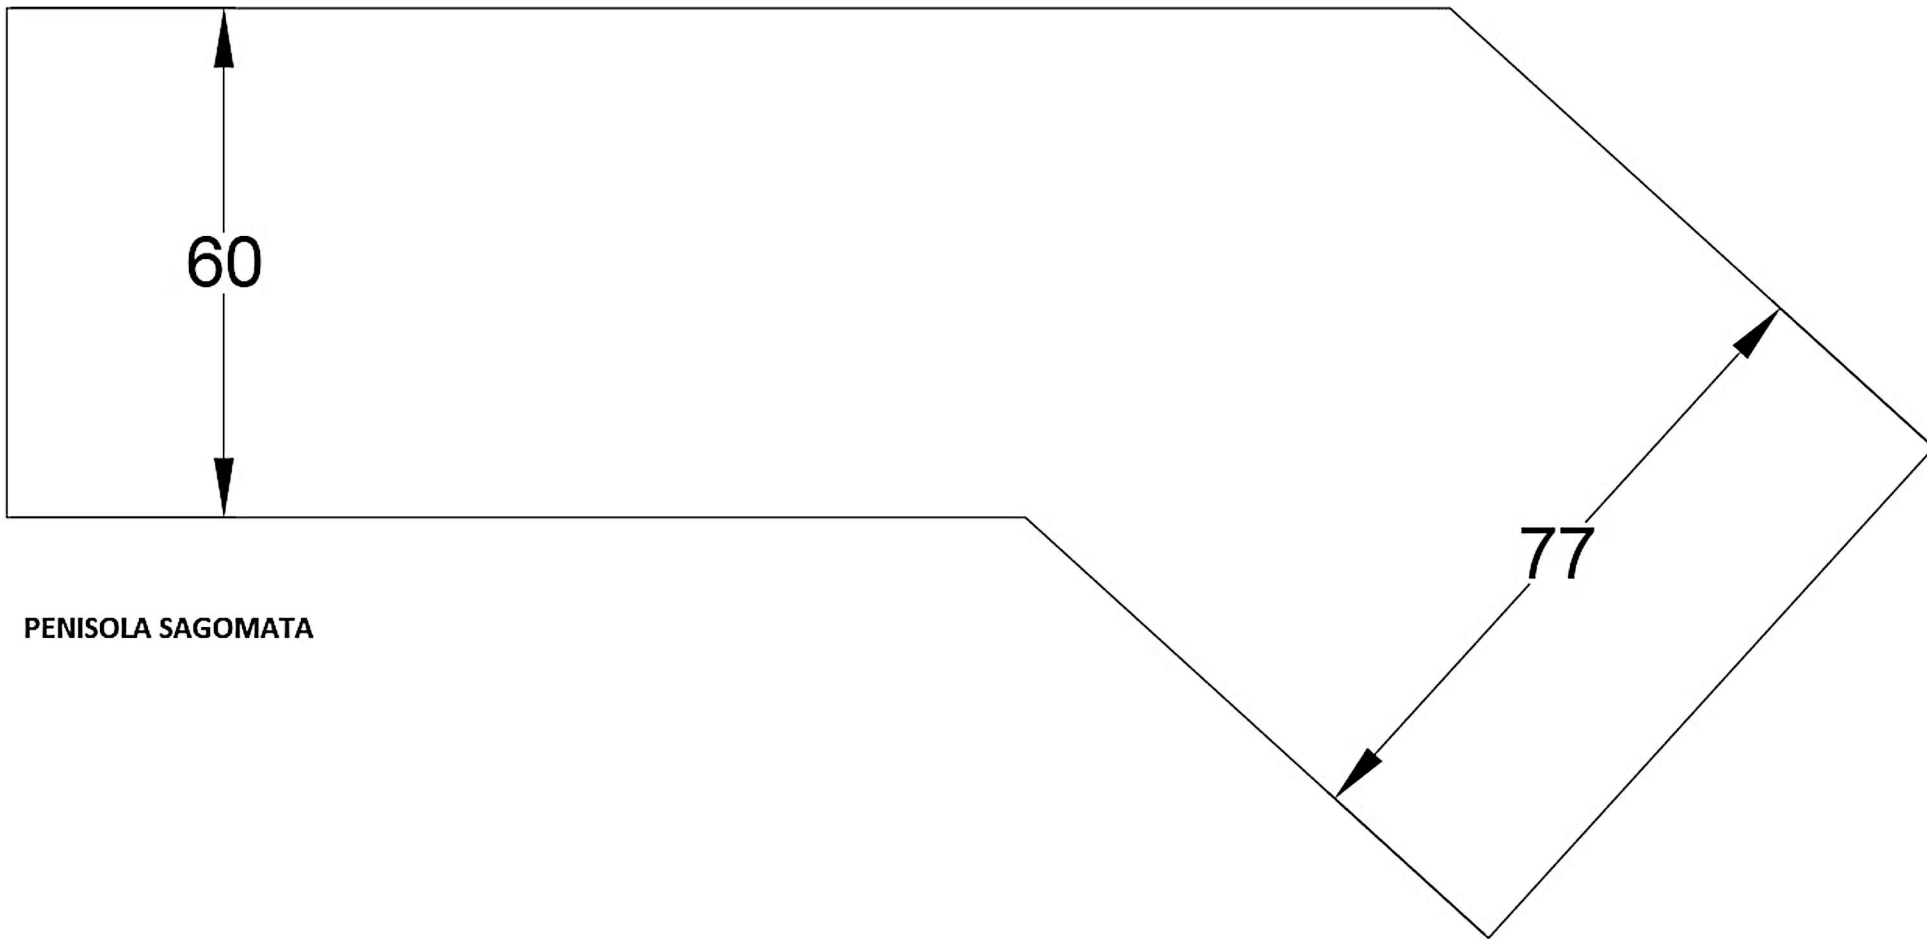

Altezza totale = 211,6 cm.

Rivenditore : L'Opera srl

Località : Roma

Marca : Veneta Cucine

Modello : Start Time J

PENISOLA SAGOMATA

Rivenditore : L'Opera srl

Località : Roma