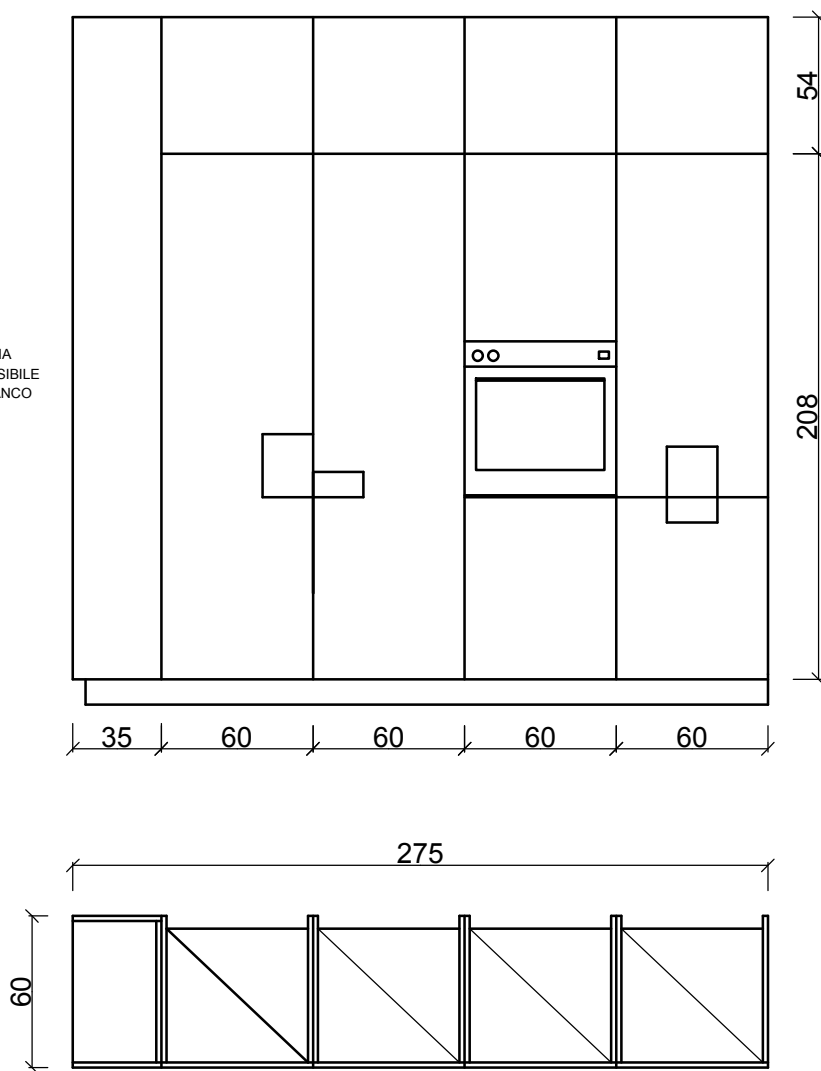

ISOLA

FRONTE

Rivenditore	CASARREDO di Lockmann
Località	Terni
Marca	Ernestomeda
Modello	Carrè

COLONNE

LIBRERIA  
ACCESSIBILE  
SUL FIANCO

Rivenditore	CASARREDO di Lockmann
Località	Terni
Marca	Ernestomeda
Modello	Carrè