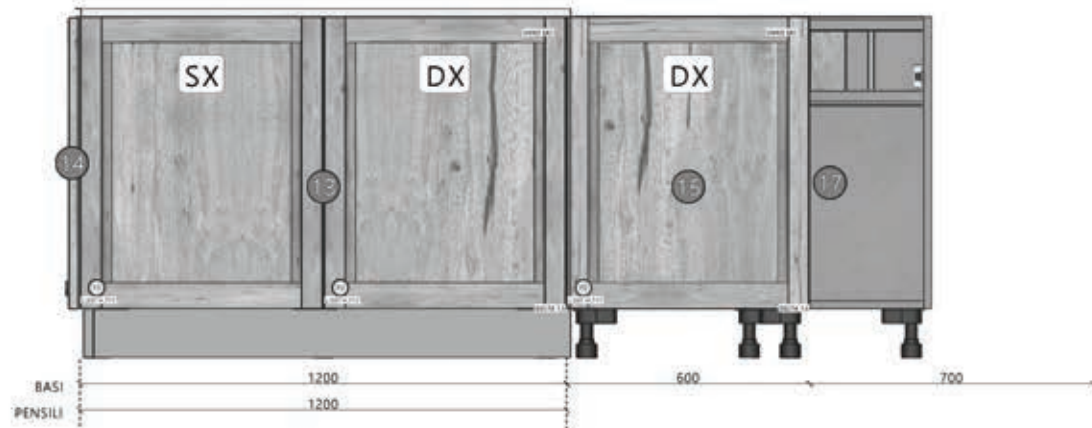

Rivenditore: Formarredo Due - Veneta Cucine

Località: Lentate sul Seveso (MB)

Marca: Veneta Cucine

Modello: Milano

Rivenditore: Formarredo Due - Veneta Cucine

Località: Lentate sul Seveso (MB)

Marca: Veneta Cucine

Modello: Milano

Rivenditore: Formarredo Due - Veneta Cucine

Località: Lentate sul Seveso (MB)

Marca: Veneta Cucine

Modello: Milano